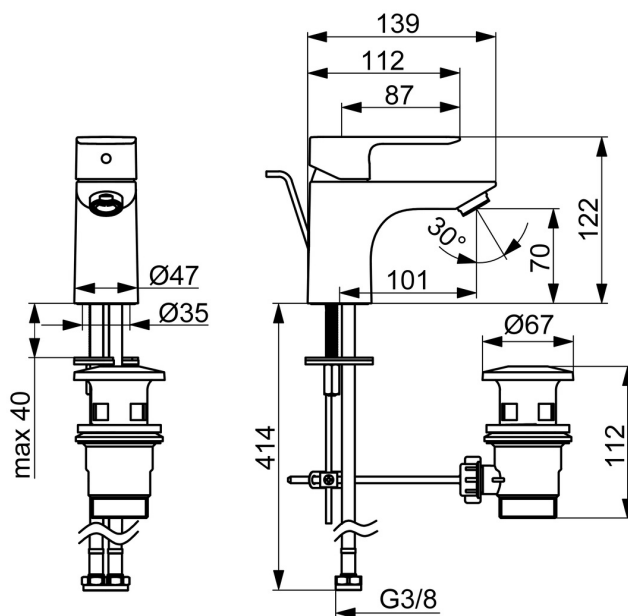

EAN: 4057304018985
static.hansa.com/55402203

Nadčasová voľba pre každú modernú kúpeľňu. Predstavujeme univerzálnu umývadlovú batériu HANSABASIC. Vďaka chrómovanému povrchu a jedinej ovládacej páke dodá táto stojanková batéria moderný vzhľad každému umývadlu. Pevný výtok so symbolmi horúcej a studenej vody je vyrobený na jednoduché použitie, zatiaľ čo systém rýchlej inštalácie zaručuje rýchlu a jednoduchú montáž. Prichádza s klasickým designom a veľmi dobrou cenou. Vyberte si rad BASIC pre každodenné potešenie z jej používania.

- Umývadlo
- Jednopáková
- Stojanková
- Chróm
- Pevné výtokové rameno
- PCA® - aerátor s konštantným prietokom vody aj pri kolísaní tlaku
- Páka so symbolom teplej a studenej vody, Jedna ovládacia páka / rukoväť
- Odtoková garnitúra s tiahlom
- Ø 35 mm keramická kartuša pre ovládanie teploty a prietoku vody
- Flexibilné pripojovacie hadičky
- Montážny systém Rapid

Technické údaje

Vlastnosti prietoku

Prietok pri tlaku 3 bar (s ovládačom prietoku) **4.8 l/min**

Technické vlastnosti

Veľkosť DN (menovitý rozmer) **DN15**
 Dodávka teplej vody **max. +70°C**
 Pracovný tlak **0.5-10 bar**
 Spojovacia veľkosť **G3/8**
 Projection **101 mm**
 Spätná klapka (STN EN 1717) **AA**
 Materiál **Mosadz**

Predpisy

Norma EN **EN 817**
 Trieda hlučnosti **I (ISO 3822)**

Schválenia a Prehlásenia

DVGW **DW-6506D00165**
 ABP **PA-IX 10072/IO**
 Vyhlásenie o zhode **DoC**

Náhradné diely

SP55402203

	Názov	Kód
01	Ovládacía rukoväť	1017126V
02	Krytka	1017127V
03	Kartuš, 3.5 Classic	59913075
04	Aerator, M24x1, 6 l/min	59913727
05	Upevňovací set	1017128V