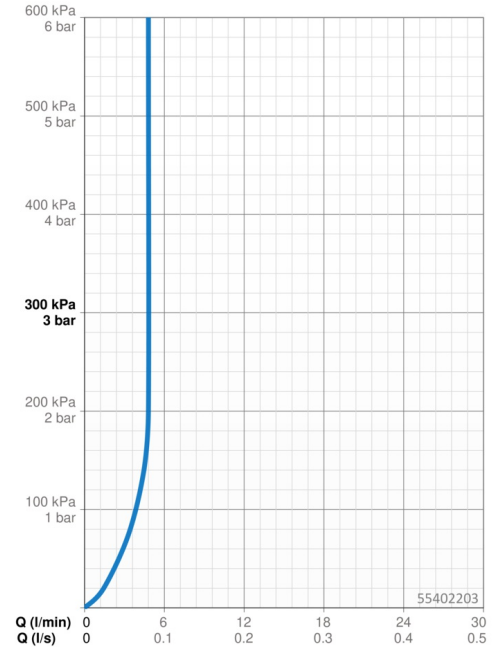

Technické údaje

Vlastnosti prietoku

Prietok pri tlaku 3 bar (s ovládačom prietoku) **4.8 l/min**

Technické vlastnosti

Veľkosť DN (menovitý rozmer) **DN15**
Dodávka teplej vody **max. +70°C**
Pracovný tlak **0.5-10 bar**
Spojovacia veľkosť **G3/8**
Projection **101 mm**
Spätná klapka (STN EN 1717) **AA**
Materiál **Mosadz**

Predpisy

Norma EN **EN 817**
Trieda hlučnosti **I (ISO 3822)**

Schválenia a Prehlásenia

DVGW **DW-6506D00165**
ABP **PA-IX 10072/IO**
Vyhlásenie o zhode **DoC**