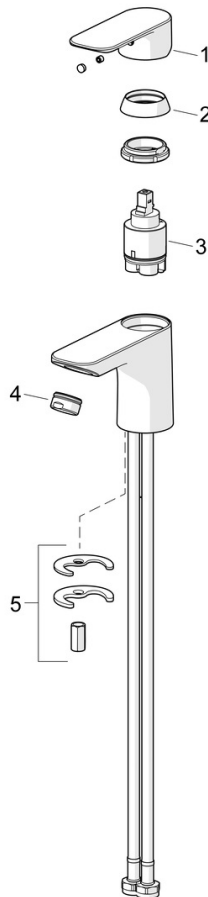

EAN: 4057304018985
static.hansa.com/55402203

Nadčasová voľba pre každú modernú kúpeľňu. Predstavujeme univerzálnu umývadlovú batériu HANSABASIC. Vďaka chrómovanému povrchu a jedinej ovládacej páke dodá táto stojanková batéria moderný vzhľad každému umývadlu. Pevný výtok so symbolmi horúcej a studenej vody je vyrobený na jednoduché použitie, zatiaľ čo systém rýchlej inštalácie zaručuje rýchlu a jednoduchú montáž. Prichádza s klasickým designom a veľmi dobrou cenou. Vyberte si rad BASIC pre každodenné potešenie z jej používania.

- Umývadlo
- Jednopáková
- Stojanková
- Chróm
- Pevné výtokové rameno
- PCA® - aerátor s konštantným prietokom vody aj pri kolísaní tlaku
- Páka so symbolom teplej a studenej vody, Jedna ovládacia páka / rukoväť
- Odtoková garnitúra s tiahlom
- Ø 35 mm keramická kartuša pre ovládanie teploty a prietoku vody
- Flexibilné pripojovacie hadičky
- Montážny systém Rapid

Technické údaje

Vlastnosti prietoku

Prietok pri tlaku 3 bar (s ovládačom prietoku) **4.8 l/min**

Technické vlastnosti

Veľkosť DN (menovitý rozmer) **DN15**
 Dodávka teplej vody **max. +70°C**
 Pracovný tlak **0.5-10 bar**
 Spojovacia veľkosť **G3/8**
 Projection **101 mm**
 Spätná klapka (STN EN 1717) **AA**
 Materiál **Mosadz**

Predpisy

Norma EN **EN 817**
 Trieda hlučnosti **I (ISO 3822)**

Schválenia a Prehlásenia

DVGW **DW-6506D00165**
 ABP **PA-IX 10072/IO**
 Vyhlásenie o zhode **DoC**

Náhradné diely

SP55402203

	Názov	Kód
01	Ovládacía rukoväť	1017126V
02	Krytka	1017127V
03	Kartuš, 3.5 Classic	59913075
04	Aerator, M24x1, 6 l/min	59913727
05	Upevňovací set	1017128V