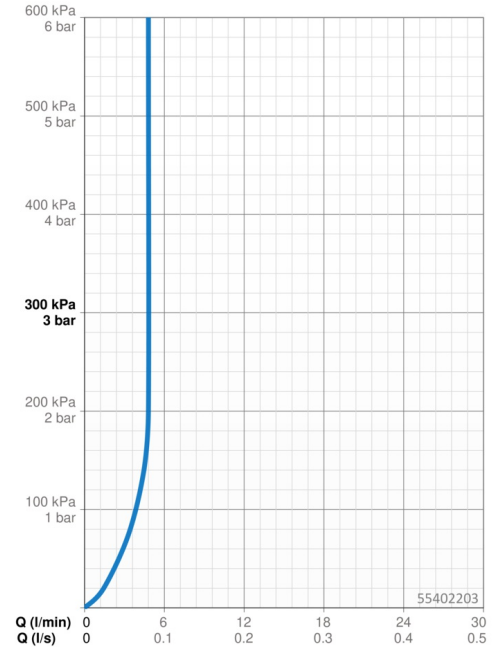

Technische gegevens

Doorstromingseigenschappen

Doorstroomhoeveelheid bij 3 bar (met debietregelaar) **4.8 l/min**

Technische eigenschappen

DN-maat **DN15**
Warmwatertoevoer **max. +70°C**
Werkdruk **0.5-10 bar**
Aansluitmaat **G3/8**
Projection **101 mm**
Terugstroom beveiliging (EN1717) **AA**
Materiaal **brass**

Voorschriften

EN-norm **EN 817**
Geluidsklasse **I (ISO 3822)**

Toestemmingen en Verklaringen

DVGW **DW-6506D00165**
ABP **PA-IX 10072/IO**
Verklaring van overeenstemming **DoC**