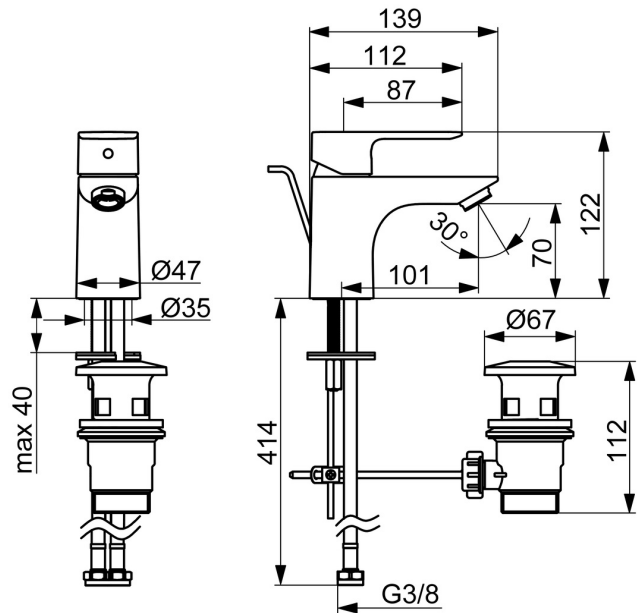

EAN: 4057304018985
static.hansa.com/55402203

Tijdloze keuze voor elke moderne badkamer. Maak kennis met de universele HANSABASIC wastafelkraan. Met zijn chromen afwerking en enkele bedieningshendel geeft deze opbouwkraan elke wastafel een modern tintje. De vaste uitloop met warm en koud symbolen zijn gemaakt voor moeiteloos gebruik, terwijl het snelle installatiesysteem zorgt voor een snelle en eenvoudige installatie. De kraan heeft een klassiek design en een zeer goede prijs-kwaliteitverhouding. Kies de BASIC-lijn voor dagelijks gebruiksgenot.

- Wastafel
- Eengreeps
- Wastafelmontage
- Chroom
- Vaste uitloop
- PCA® mousseur voor een drukonafhankelijke doorstroom
- Hendel met warm-koud-aanduiding, Eengreeps bediend
- Afvoergarnituur met trekstang
- \varnothing 35 mm keramisch binnenwerk voor debiet en temperatuur instelling
- Flexibele aansluitslang(en)
- Rapid-montagesysteem

Technische gegevens

Doorstromingseigenschappen

Doorstroomhoeveelheid bij 3 bar (met debietregelaar) **4.8 l/min**

Technische eigenschappen

DN-maat **DN15**
 Warmwatertoevoer **max. +70°C**
 Werkdruk **0.5-10 bar**
 Aansluitmaat **G3/8**
 Projection **101 mm**
 Terugstroom beveiliging (EN1717) **AA**
 Materiaal **brass**

	Naam	Code
01	Hendel Chroom	1017126V
02	Kap Chroom	1017127V
03	Binnenwerk, 3.5 Classic	59913075
04	Mousseur, M24x1, 6 l/min Chroom	59913727
05	Bevestigingsset	1017128V