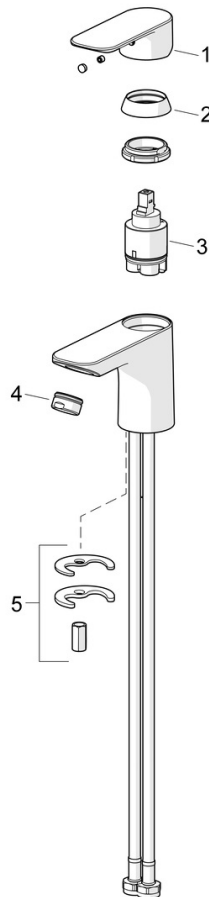

Parti di ricambio

SP55402203

	Nome	Codice
01	Leva Cromo	1017126V
02	Cappuccio Cromo	1017127V
03	Cartuccia, 3.5 Classic	59913075
04	Aeratore, M24x1, 6 l/min Cromo	59913727
05	Set di fissaggio	1017128V