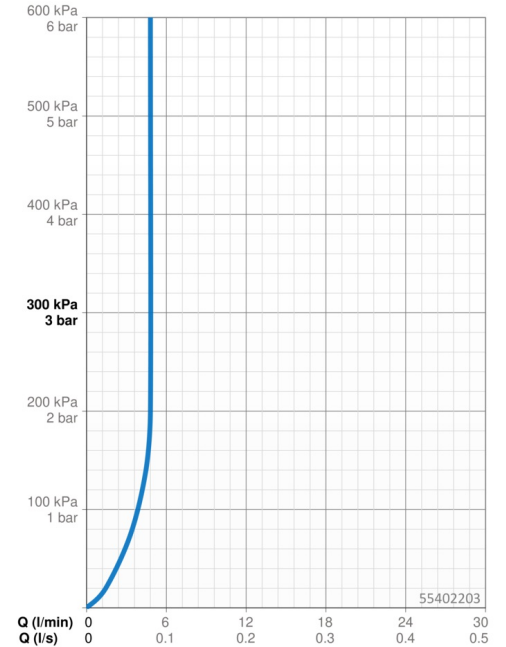

Dati tecnici

Caratteristiche flusso

Portata 3 bar (con limitatore di flusso) **4.8 l/min**

Caratteristiche tecniche

Misura DN (dimensione nominale) **DN15**
Fornitura di acqua calda **max. +70°C**
Pressione di esercizio **0.5-10 bar**
Misura della connessione **G3/8**
Projection **101 mm**
Backflow prevention (EN1717) **AA**
Materiale **Ottone**

Norme

Standard EN **EN 817**
Classe di rumorosità **I (ISO 3822)**

Certificati/Dichiarazioni

DVGW **DW-6506D00165**
ABP **PA-IX 10072/IO**
Dichiarazione di conformità **DoC**