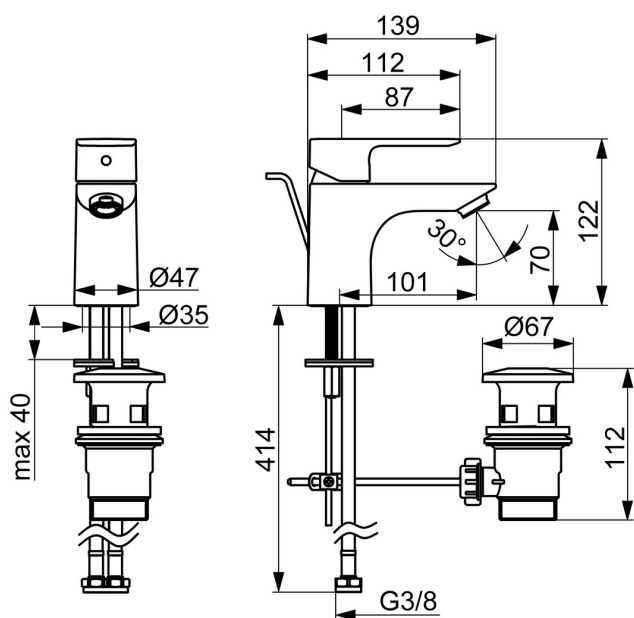

EAN: 4057304018985
static.hansa.com/55402203

- Lavabo
- Monocomando
- Montaggio d'appoggio
- Cromo
- Bocca fissa
- PCA® portata costante indipendentemente dalle variazioni di pressione
- Leva con simbolo F+C, Leva/Manopola monocomando
- Piletta di scarico con astina saltarello
- Cartuccia a dischi ceramici \varnothing 35mm
- Collegamento con flessibili
- Sistema di installazione rapida

Dati tecnici

Caratteristiche flusso

Portata 3 bar (con limitatore di flusso) **4.8 l/min**

Caratteristiche tecniche

Misura DN (dimensione nominale) **DN15**
 Fornitura di acqua calda **max. +70°C**
 Pressione di esercizio **0.5-10 bar**
 Misura della connessione **G3/8**
 Projection **101 mm**
 Backflow prevention (EN1717) **AA**
 Materiale **Ottone**

	Nome	Codice
01	Leva Cromo	1017126V
02	Cappuccio Cromo	1017127V
03	Cartuccia, 3.5 Classic	59913075
04	Aeratore, M24x1, 6 l/min Cromo	59913727
05	Set di fissaggio	1017128V