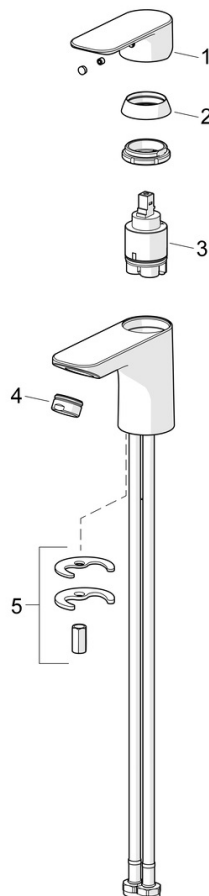

Pièces de rechange

SP55402203

	Nom	Code
01	Levier	1017126V
02	Chape	1017127V
03	Cartouche, 3.5 Classic	59913075
04	Aérateur, M24x1, 6 l/min	59913727
05	Ensemble de fixation	1017128V