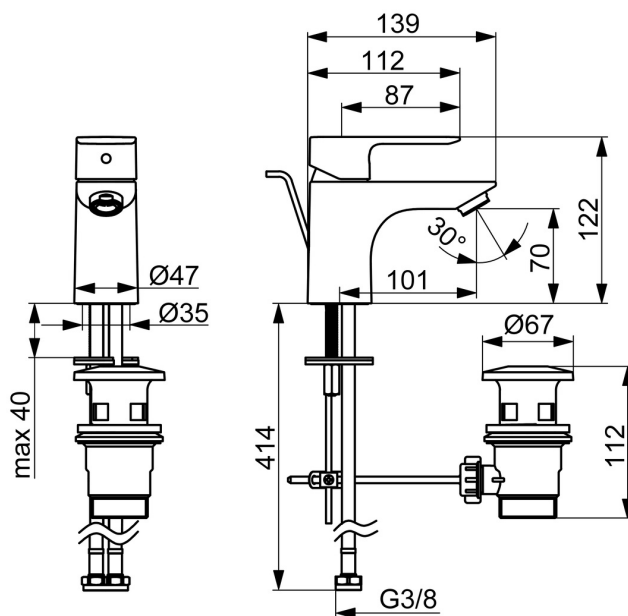

EAN: 4057304018985
static.hansa.com/55402203

Un choix intemporel pour toute salle de bains moderne. Voici le robinet de lavabo universel HANSABASIC. Avec une finition chromée et un levier de commande unique, ce robinet monté sur le pont ajoute une touche de modernité à tout lavabo. Le bec fixe et les symboles chaud et froid sont conçus pour une utilisation sans effort, tandis que le système d'installation rapide assure une installation rapide et facile. Il est doté d'un design classique et d'un très bon rapport qualité-prix. Choisissez la ligne BASIC pour un plaisir quotidien dans l'utilisation de tous les jours.

- Lavabo
- Monocommande
- Montage sur plaque
- Chrome
- Bec fixe
- PCA - Mousseur à débit constant indépendamment de la pression
- Levier avec symbole C+F, Levier monocommande
- Vidage avec tirette
- Cartouche céramique de $\varnothing 35$ mm pour contrôle de température et de débit
- Raccordement par flexibles
- Kit de fixation express

Caractéristiques techniques

Caractéristiques de débit

Débit à 3 bar (avec limiteur de débit) **4.8 l/min**

Caractéristiques techniques

Taille DN (diamètre nominal) **DN15**
 Alimentation en eau chaude **max. +70°C**
 Pression de service **0.5-10 bar**
 Taille de raccord **G3/8**
 Saillie **101 mm**
 Dispositif de protection (EN1717) **AA**
 Matériau **brass**

	Nom	Code
01	Levier	1017126V
02	Chape	1017127V
03	Cartouche, 3.5 Classic	59913075
04	Aérateur, M24x1, 6 l/min	59913727
05	Ensemble de fixation	1017128V