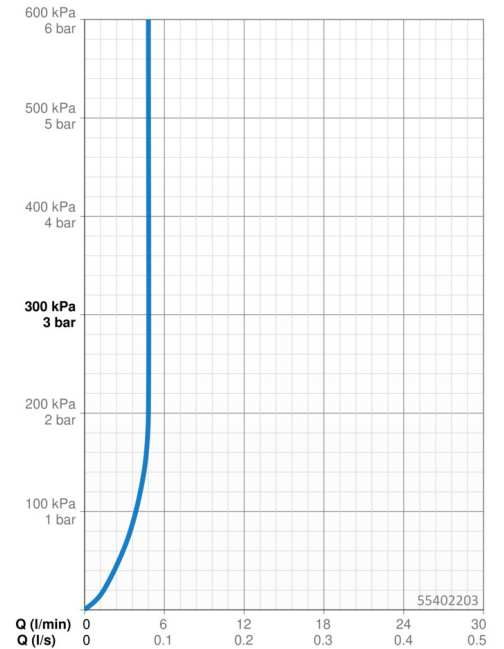

Caractéristiques techniques

Caractéristiques de débit

Débit à 3 bar (avec limiteur de débit) **4.8 l/min**

Caractéristiques techniques

Taille DN (diamètre nominal) **DN15**
Alimentation en eau chaude **max. +70°C**
Pression de service **0.5-10 bar**
Taille de raccord **G3/8**
Saillie **101 mm**
Dispositif de protection (EN1717) **AA**
Matériau **brass**

Règlementations

Norme EN **EN 817**
Classe acoustique **I (ISO 3822)**

Certificats et normes

DVGW **DW-6506D00165**
ABP **PA-IX 10072/IO**
Déclaration de conformité **DoC**