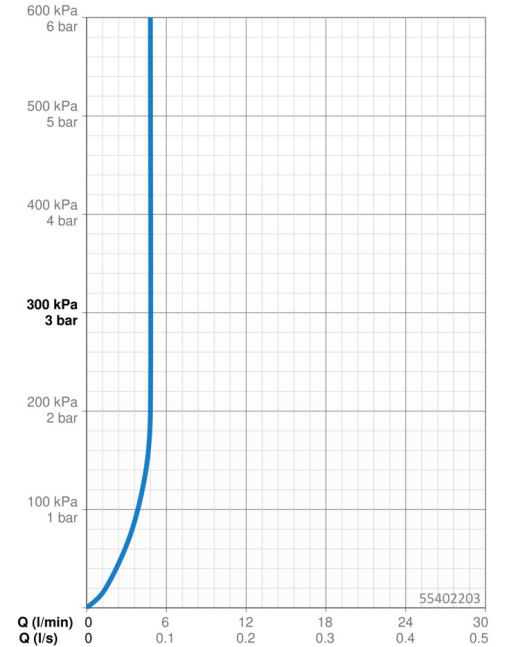

Technische Daten

Durchflusseigenschaften

Durchfluss bei 3 bar (mit Durchflussregler) **4.8 l/min**

Technische Eigenschaften

DN-Größe (Nennmaß) **DN15**
Warmwasserversorgung **max. +70°C**
Arbeitsdruck **0.5-10 bar**
Anschlussgröße **G3/8**
Ausladung **101 mm**
Sicherungseinrichtung (EN1717) **AA**
Werkstoff **Messing**

Vorschriften

EN Standard **EN 817**
Geräuschklasse **I (ISO 3822)**

Zulassungen und Deklarationen

DVGW **DW-6506D00165**
ABP **PA-IX 10072/IO**
Konformitätserklärung **DoC**