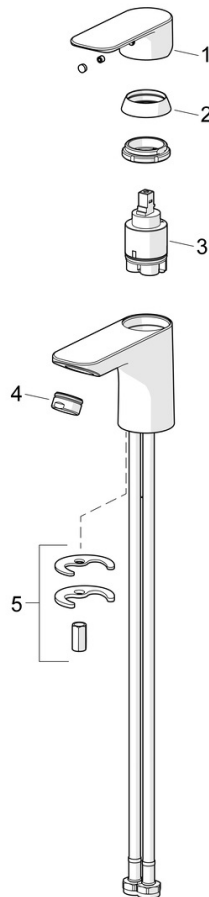

EAN: 4057304018985  
[static.hansa.com/55402203](https://static.hansa.com/55402203)

- Waschtisch
- Einhebelmischer
- Standmontage
- Chrom
- Feststehender Auslauf
- PCA® konstante Durchflussleistung unabhängig vom Fließdruck
- Hebel mit W+K-Kennzeichnung, Einhandbedienhebel/Griff
- Ablaufgarnitur mit Zugstange
- ø 3.5 classic Steuerpatrone mit keramischen Dichtscheiben zur Wassermengen- und Temperatureinstellung
- Anschluss über flexible Druckschläuche
- Rapid-Montagesystem

### Durchflusseigenschaften

Durchfluss bei 3 bar (mit Durchflussregler) **4.8 l/min**

### Technische Eigenschaften

DN-Größe (Nennmaß) **DN15**  
 Warmwasserversorgung **max. +70°C**  
 Arbeitsdruck **0.5-10 bar**  
 Anschlussgröße **G3/8**  
 Ausladung **101 mm**  
 Sicherungseinrichtung (EN1717) **AA**  
 Werkstoff **Messing**

### SP55402203

	Name	Art.-Nr.
01	Hebel	1017126V
02	Abdeckkappe	1017127V
03	Kartusche, 3,5 Classic	59913075
04	Luftsprudler, M24x1, 6 l/min	59913727
05	Befestigungssatz	1017128V