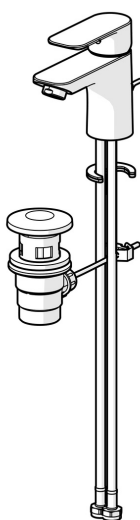

EAN: 4057304018985  
[static.hansa.com/55402203](https://static.hansa.com/55402203)

- Waschtisch
- Einhebelmischer
- Standmontage
- Chrom
- Feststehender Auslauf
- PCA® konstante Durchflussleistung unabhängig vom Fließdruck
- Hebel mit W+K-Kennzeichnung, Einhandbedienhebel/Griff
- Ablaufgarnitur mit Zugstange
- ø 3.5 classic Steuerpatrone mit keramischen Dichtscheiben zur Wassermengen- und Temperatureinstellung
- Anschluss über flexible Druckschläuche
- Rapid-Montagesystem

### Durchflusseigenschaften

Durchfluss bei 3 bar (mit Durchflussregler) **4.8 l/min**

### Technische Eigenschaften

DN-Größe (Nennmaß) **DN15**  
 Warmwasserversorgung **max. +70°C**  
 Arbeitsdruck **0.5-10 bar**  
 Anschlussgröße **G3/8**  
 Ausladung **101 mm**  
 Sicherungseinrichtung (EN1717) **AA**  
 Werkstoff **Messing**