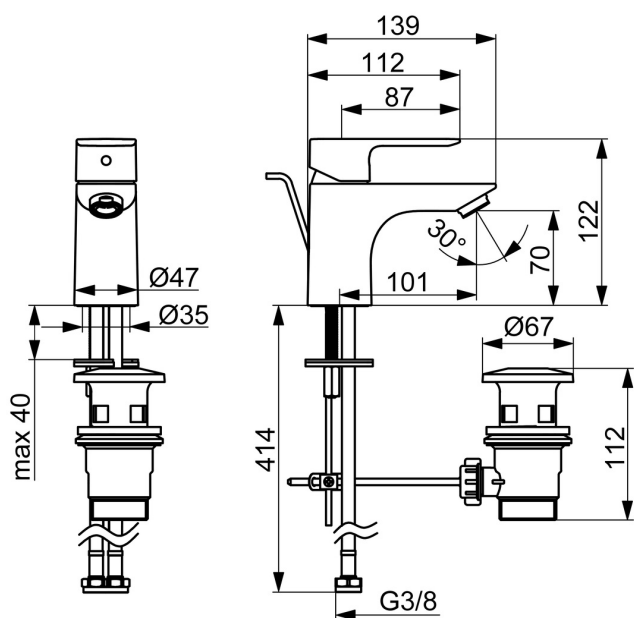

EAN: 4057304018985  
[static.hansa.com/55402203](https://static.hansa.com/55402203)

- Waschtisch
- Einhebelmischer
- Standmontage
- Chrom
- Feststehender Auslauf
- PCA® konstante Durchflussleistung unabhängig vom Fließdruck
- Hebel mit W+K-Kennzeichnung, Einhandbedienhebel/Griff
- Ablaufgarnitur mit Zugstange
- ø 3.5 classic Steuerpatrone mit keramischen Dichtscheiben zur Wassermengen- und Temperatureinstellung
- Anschluss über flexible Druckschläuche
- Rapid-Montagesystem

### Technische Eigenschaften

DN-Größe (Nennmaß) **DN15**  
 Warmwasserversorgung **max. +70°C**  
 Arbeitsdruck **0.5-10 bar**  
 Anschlussgröße **G3/8**  
 Ausladung **101 mm**  
 Sicherungseinrichtung (EN1717) **AA**  
 Werkstoff **Messing**

### SP55402203

	Name	Art.-Nr.
01	Hebel	1017126V
02	Abdeckkappe	1017127V
03	Kartusche, 3,5 Classic	59913075
04	Luftsprudler, M24x1, 6 l/min	59913727
05	Befestigungssatz	1017128V