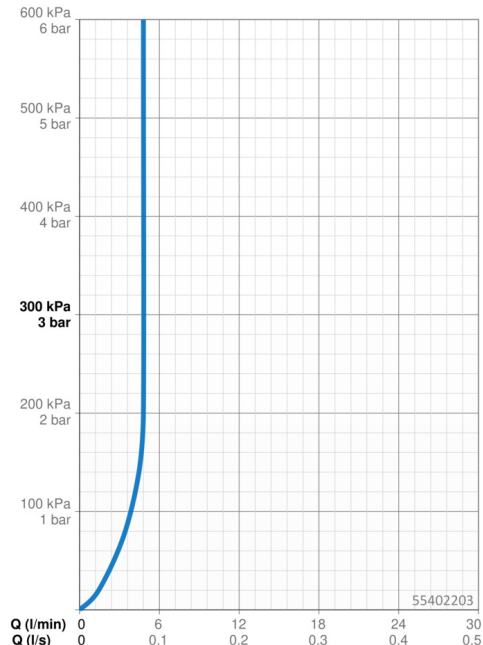

Technické údaje

Vlastnosti průtoku

Průtokové množství při 3 bar (s regulátorem průtoku) **4.8 l/min**

Technické vlastnosti

Velikost DN (jmenovitý rozměr) **DN15**
Zdroj teplé vody **max. +70°C**
Pracovní tlak **0.5-10 bar**
Velikost přípojky **G3/8**
Projection **101 mm**
Zabezpečení proti zpětnému toku (ČSN EN 1717) **AA**
Materiál **Mosaz**

Předpisy

Norma EN **EN 817**
Třída hlučnosti **I (ISO 3822)**

Schválení a Prohlášení

DVGW **DW-6506D00165**
ABP **PA-IX 10072/IO**
Prohlášení o shodě **DoC**