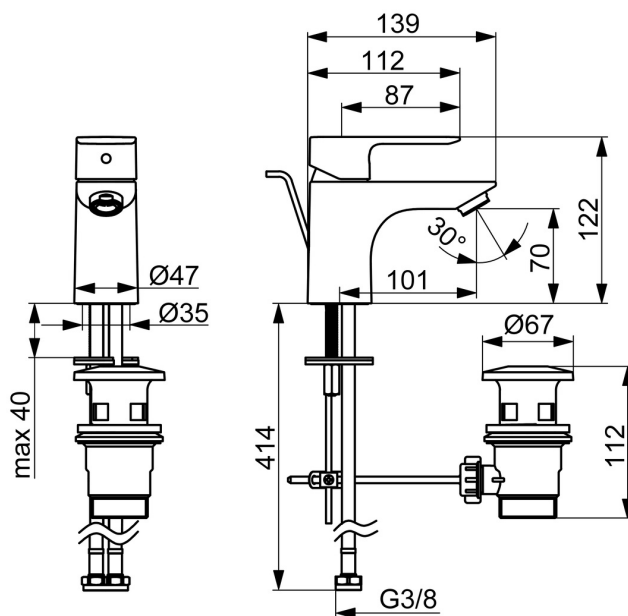

- Umyvadlo
- Jednopáková
- Stojánková
- Chrom
- Pevné výtokové rameno
- PCA® aerátor s konstantním průtokovým množstvím nezávislým na změnách tlaku
- Páka se symboly teplé a studené vody, Jedna ovládací páka / rukojeť
- Mechanický uzávěr odpadu s táhlem
- $\varnothing$  35 mm keramická kartuše pro ovládání teploty a průtoku vody
- Flexibilní připojovací hadice
- Montážní systém Rapid

### Technické vlastnosti

Velikost DN (jmenovitý rozměr) **DN15**  
 Zdroj teplé vody **max. +70°C**  
 Pracovní tlak **0.5-10 bar**  
 Velikost přípojky **G3/8**  
 Projection **101 mm**  
 Zabezpečení proti zpětnému toku (ČSN EN 1717) **AA**  
 Materiál **Mosaz**