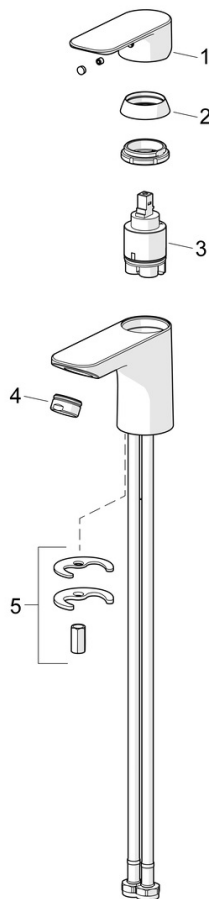

Náhradní díly

SP55402203

	Název	Kód
01	Páka	1017126V
02	Krytka	1017127V
03	Kartuše, 3.5 Classic	59913075
04	Aerator, M24x1, 6 l/min	59913727
05	Upevňovací set	1017128V