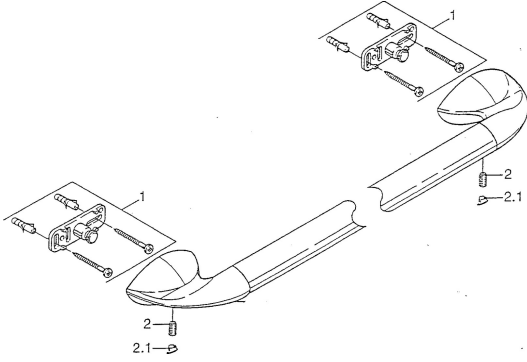

EAN: 4015474001183
static.hansa.com/5540090092