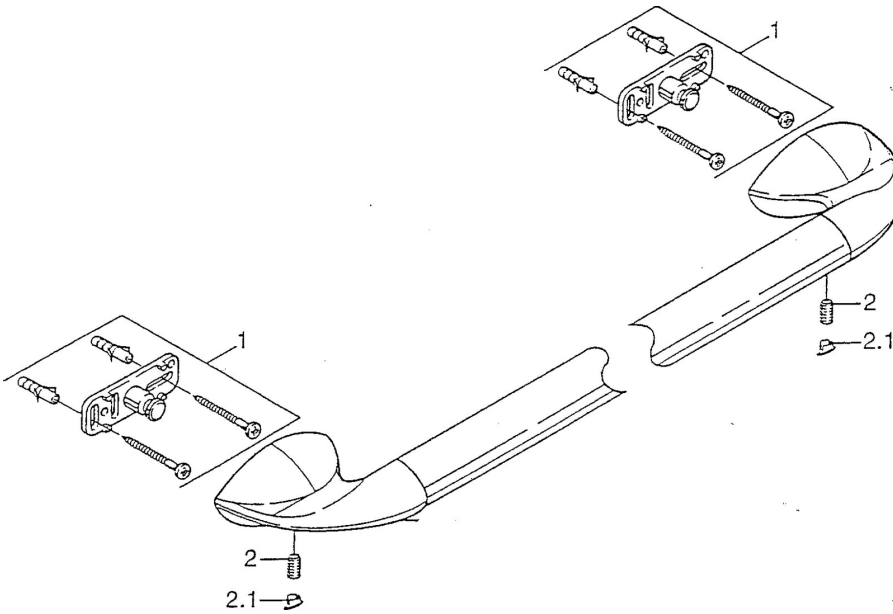

EAN: 4015474001183  
[static.hansa.com/5540090092](https://static.hansa.com/5540090092)

- Badkamer
- Hulpuitrustingen
- Wandmontage

## Technische gegevens

## Reserveonderdelen

### SP55400900

	Naam	Code
1	Bevestigingsset Stopgezet	59911816
2	Pin, M5x8, SW2.5 Stopgezet	59911817
2.1	Plug Chromom Stopgezet	59911818