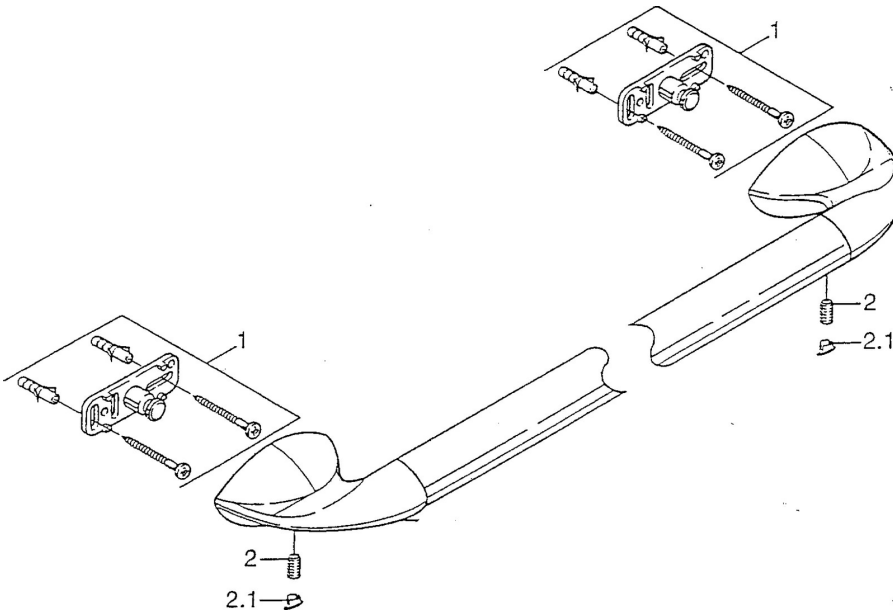

EAN: 4015474001183  
[static.hansa.com/5540090092](http://static.hansa.com/5540090092)

- Bagno
- Accessori

- Montaggio a parete

## Dati tecnici

## Parti di ricambio

### SP55400900

	Nome	Codice
1	Set di fissaggio Fuori produzione	59911816
2	, M5x8, SW2.5 Fuori produzione	59911817
2.1	Tappo Cromo Fuori produzione	59911818