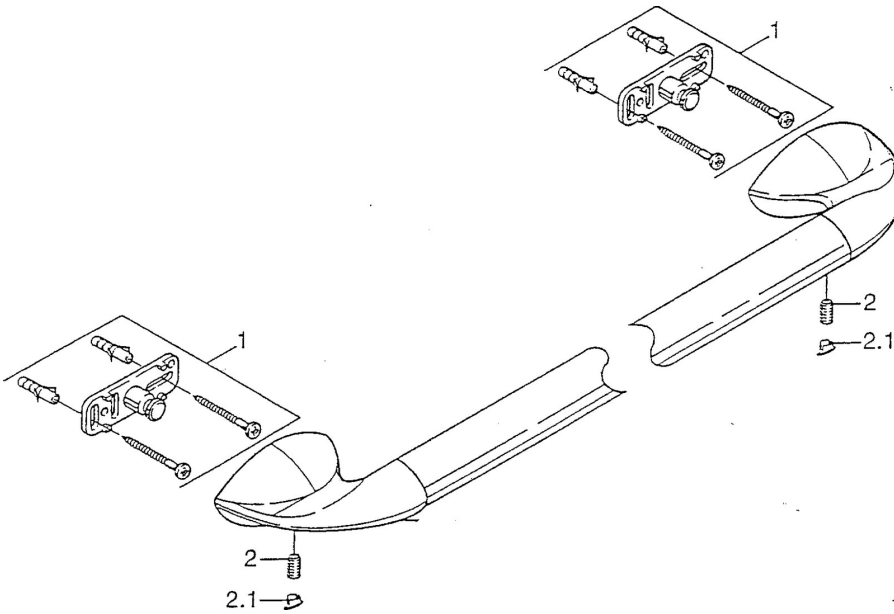

EAN: 4015474001183
static.hansa.com/5540090092

- Badezimmer
- Zubehör
- Wandmontage

Technische Daten

Ersatzteile

SP55400900

	Name	Art.-Nr.
1	Befestigungssatz Ausgelaufen	59911816
2	Stift, M5x8, SW2.5 Ausgelaufen	59911817
2.1	Blindstopfen Ausgelaufen	59911818