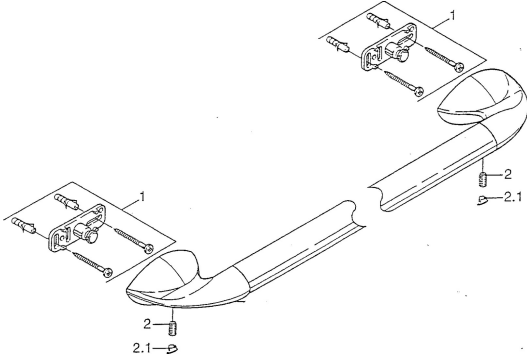

EAN: 4015474001183
static.hansa.com/5540090092

- Badezimmer
- Zubehör
- Wandmontage

Technische Daten

Ersatzteile

SP55400900

	Name	Art.-Nr.
1	Befestigungssatz Ausgelaufen	59911816
2	Stift, M5x8, SW2.5 Ausgelaufen	59911817
2.1	Blindstopfen Ausgelaufen	59911818