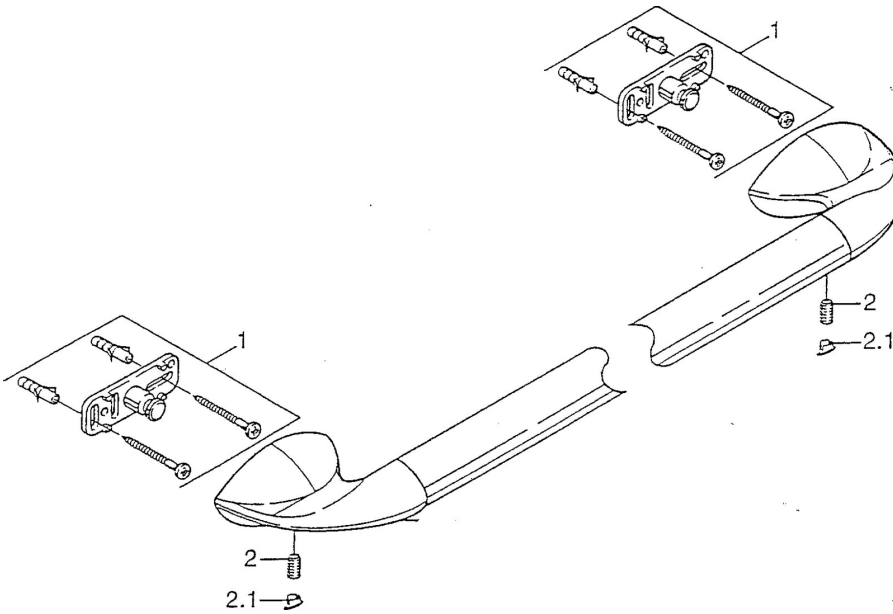

EAN: 4015474001183
static.hansa.com/5540090092

- Koupelna
- Příslušenství
- Montáž na zeď

Technické údaje

Náhradní díly

SP55400900

	Název	Kód
1	Upevňovací set Ukončeno	59911816
2	Kolík, M5x8, SW2.5 Ukončeno	59911817
2.1	Plug Ukončeno	59911818