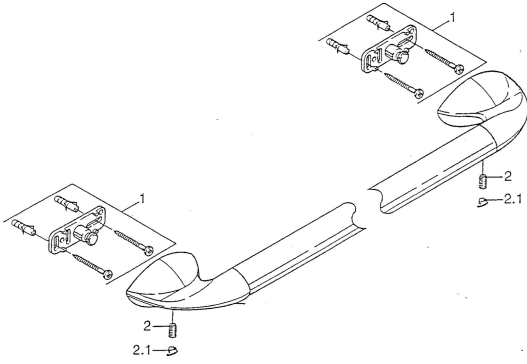

EAN: 4015474001183
static.hansa.com/5540090092

- Koupelna
- Příslušenství
- Montáž na zeď

Technické údaje

Náhradní díly

SP55400900

	Název	Kód
1	Upevňovací set Ukončeno	59911816
2	Kolík, M5x8, SW2.5 Ukončeno	59911817
2.1	Plug Ukončeno	59911818