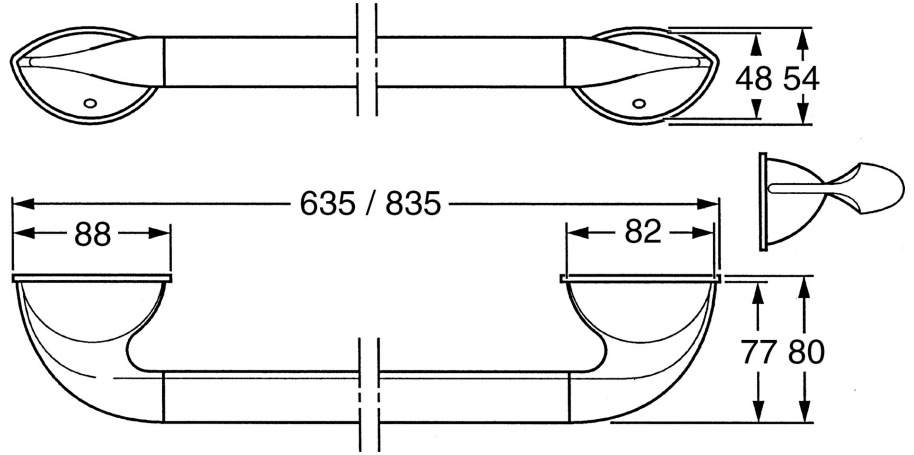

EAN: 4015474001107
static.hansa.com/55400900

- Kúpeľňa
- Príslušenstvo
- Nástenná montáž
- Chróm

Technické údaje

Náhradné diely

SP55400900

Název	Kód
1 Upevňovací set Ukončené	59911816
2 , M5x8, SW2.5 Ukončené	59911817
2.1 Ukončené	59911818