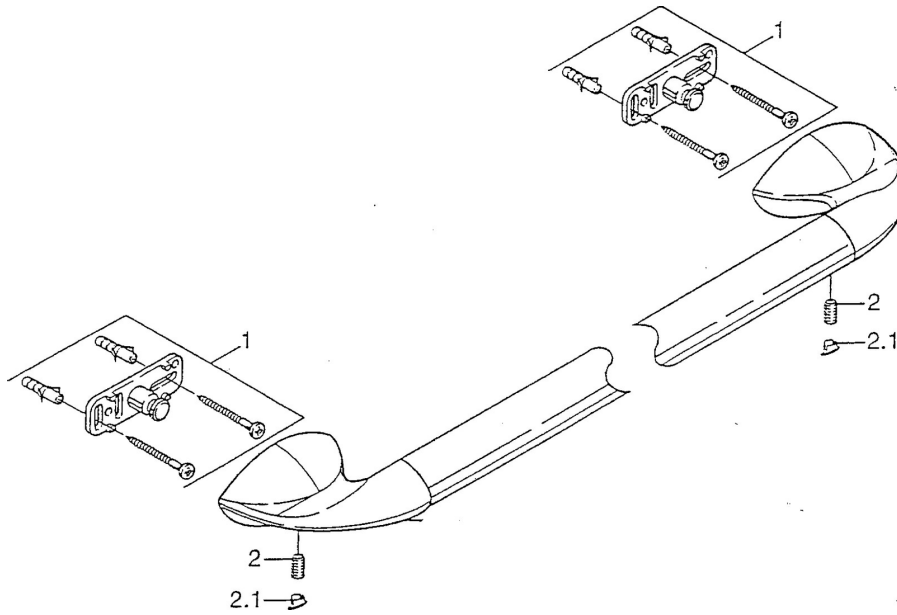

EAN: 4015474001107
static.hansa.com/55400900

- Kúpeľňa
- Príslušenstvo
- Nástenná montáž
- Chróm

Technické údaje

Náhradné diely

SP55400900

Název	Kód
1 Upevňovací set Ukončené	59911816
2 , M5x8, SW2.5 Ukončené	59911817
2.1 Ukončené	59911818