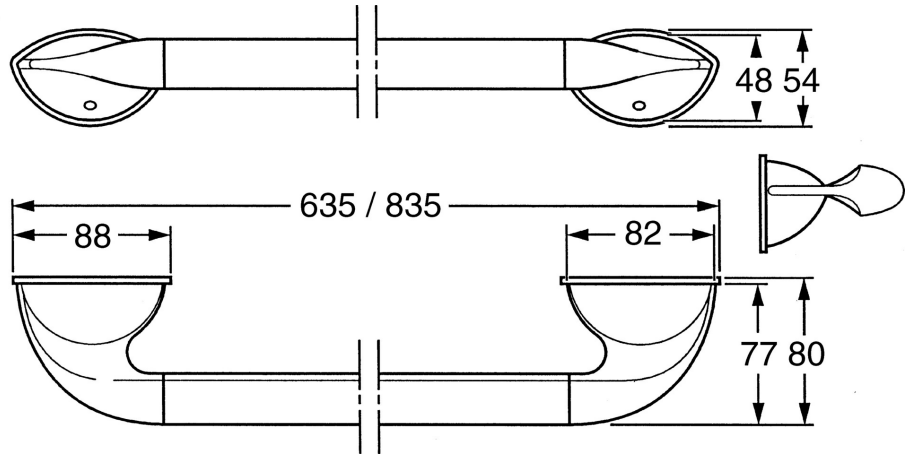

EAN: 4015474001107
static.hansa.com/55400900

- Badkamer
- Hulpuitrustingen
- Wandmontage
- Chroom

Technische gegevens

Reserveonderdelen

SP55400900

	Naam	Code
1	Bevestigingsset Stopgezet	59911816
2	Pin, M5x8, SW2.5 Stopgezet	59911817
2.1	Plug Chroom Stopgezet	59911818