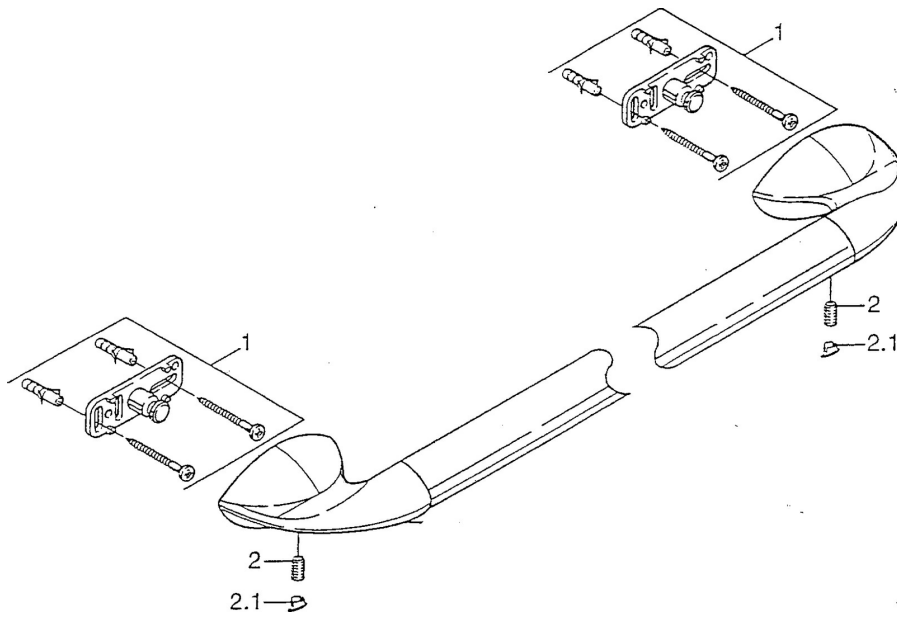

EAN: 4015474001107
static.hansa.com/55400900

- Badkamer
- Hulpuitrustingen
- Wandmontage
- Chroom

Technische gegevens

Reserveonderdelen

SP55400900

	Naam	Code
1	Bevestigingsset Stopgezet	59911816
2	Pin, M5x8, SW2.5 Stopgezet	59911817
2.1	Plug Chroom Stopgezet	59911818