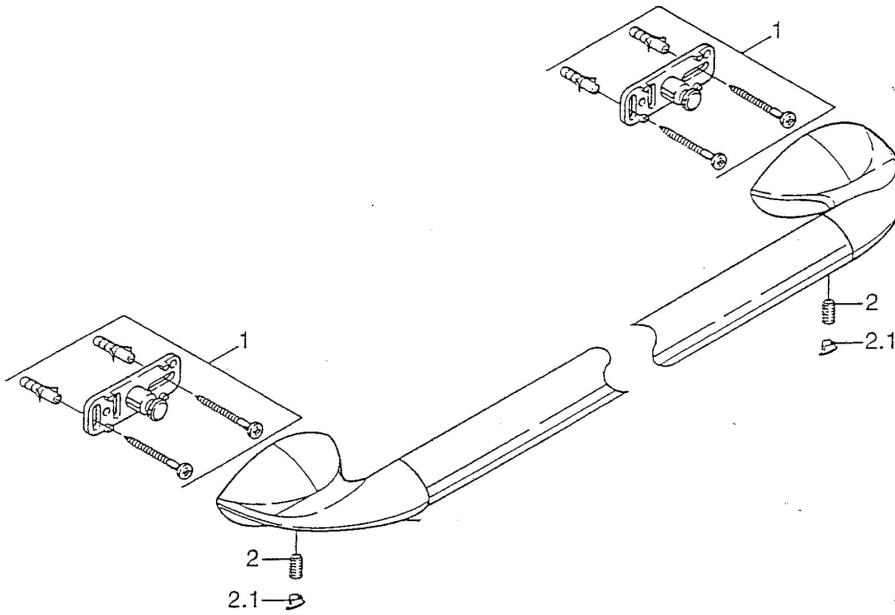

EAN: 4015474001107  
[static.hansa.com/55400900](http://static.hansa.com/55400900)

- Badezimmer
- Zubehör
- Wandmontage
- Chrom

### Technische Daten

#### SP55400900

	Name	Art.-Nr.
1	Befestigungssatz Ausgelaufen	59911816
2	Stift, M5x8, SW2.5 Ausgelaufen	59911817
2.1	Blindstopfen Ausgelaufen	59911818