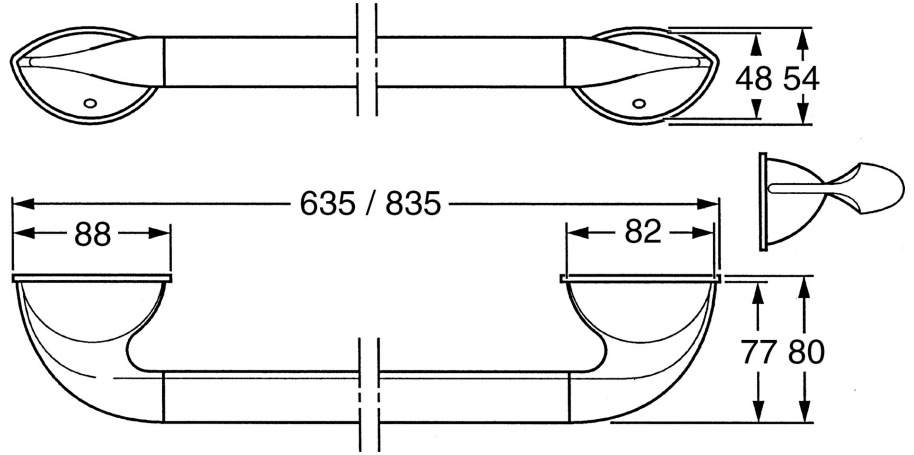

EAN: 4015474001107  
[static.hansa.com/55400900](http://static.hansa.com/55400900)

- Badezimmer
- Zubehör
- Wandmontage
- Chrom

### Technische Daten

#### SP55400900

	Name	Art.-Nr.
1	Befestigungssatz Ausgelaufen	59911816
2	Stift, M5x8, SW2.5 Ausgelaufen	59911817
2.1	Blindstopfen Ausgelaufen	59911818