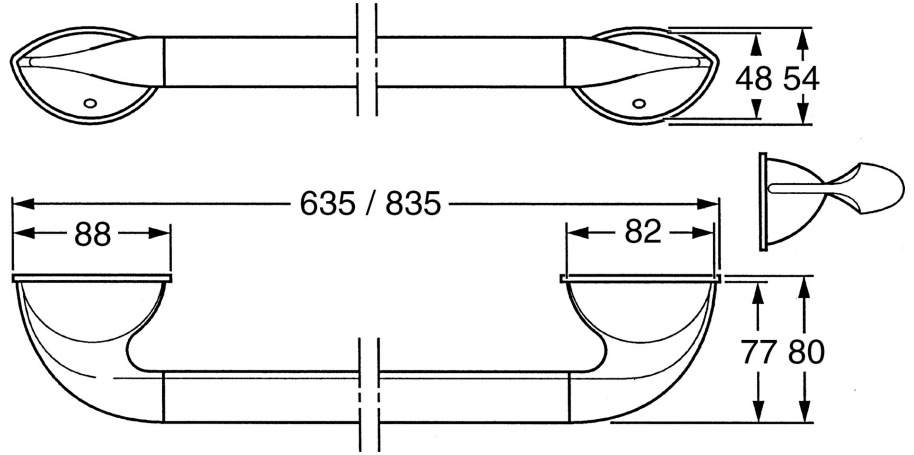

EAN: 4015474001107  
[static.hansa.com/55400900](http://static.hansa.com/55400900)

- Koupelna
- Příslušenství
- Montáž na zeď
- Chrom

### Technické údaje

#### SP55400900

Název	Kód
1 Upevňovací set Ukončeno	59911816
2 Koliík, M5x8, SW2.5 Ukončeno	59911817
2.1 Plug Ukončeno	59911818