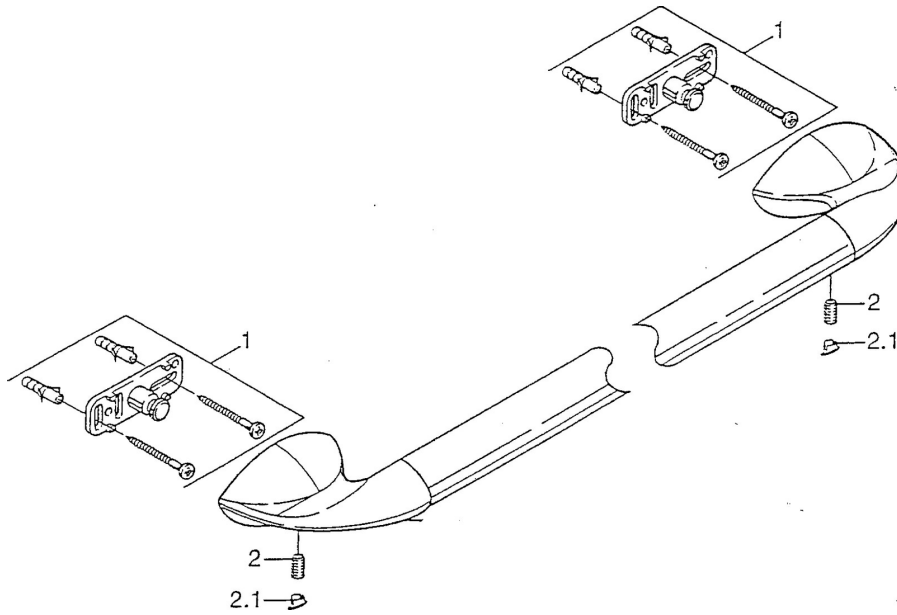

EAN: 4015474001107  
[static.hansa.com/55400900](http://static.hansa.com/55400900)

- Koupelna
- Příslušenství
- Montáž na zeď
- Chrom

#### SP55400900

Název	Kód
1 Upevňovací set Ukončeno	59911816
2 Koliík, M5x8, SW2.5 Ukončeno	59911817
2.1 Plug Ukončeno	59911818