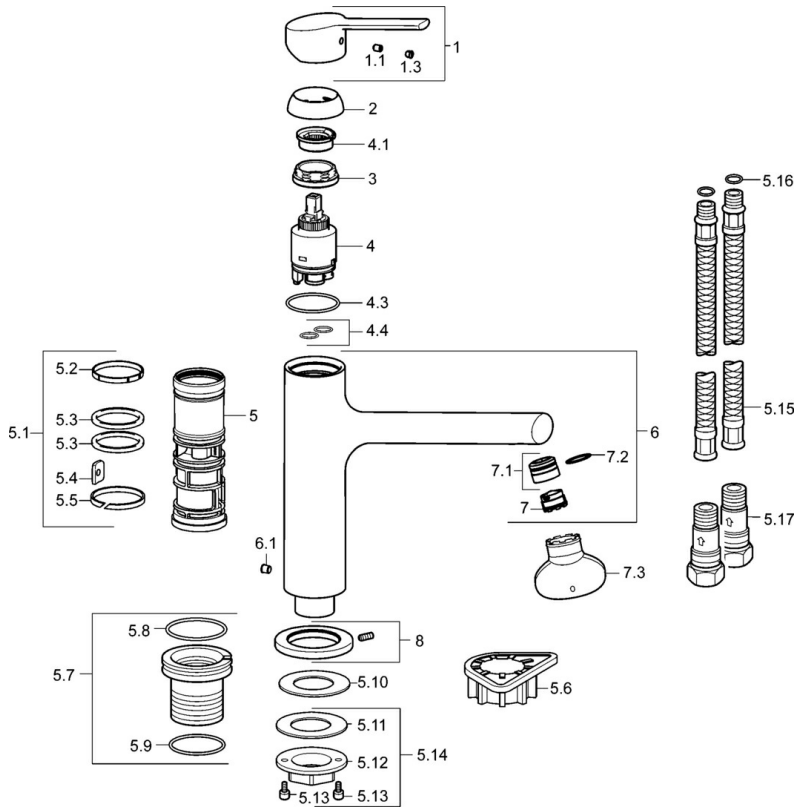

EAN: 4015474264342  
[static.hansa.com/55392273](https://static.hansa.com/55392273)

- Keuken
- Eengreeps
- Wastafelmontage
- Chroom
- Draaibare uitloop
- CASCADE® mousseur
- Hendel met warm-koud-aanduiding, Eengreeps bediend
- Temperatuurbegrenzer, Temperatuurbegrenzer (achteraf instelbaar)
- Terugslagklep,  $\varnothing$  35 mm keramisch binnenwerk voor debiet en temperatuur instelling
- Flexibele aansluitlang(en)
- Oppervlakken in contact met drinkwater bevatten minder dan 0,3% lood, Kraanhuis gemaakt van DZR messing, Oppervlakte met watercontact zonder nikkelcoating

### Technische eigenschappen

DN-maat **DN15**  
Warmwatertoevoer **max. +70°C**  
Werkdruk **0.5-10 bar**  
Aansluitmaat **G3/8**  
Projection **200 mm**  
Terugstroom beveiliging (EN1717) **EB**  
Materiaal **brass**

### SP55392273

	Naam	Code
1	Hendel, (2013-) Chrom	59913991
1.1	Schroef, M5x8, SW2,5	59904755
1.3	Binnendeel temperatuurhendel Chrom	59913762
2	Kap, 33x3 mm Chrom	59912504
3	Schroefring, M37x1, AF30 Stopgezet	59912111
4	Binnenwerk, 3,5 Classic	59913075
4	Binnenwerk, 3,5 Eco	59912324
4.1	Temperature adjustment limiter	59912325
4.3	O-ring, d 28.24x2.62 Stopgezet	59912590
4.4	O-ring, d 10.10x1.60 Stopgezet	59905072
5.1	Dichting	59913313
5.6	Verstevigingsplaat	59910008
5.7	Outer spindle, M33x1.5	59913994
5.8	O-ring, d 43x2.5	59911166
5.9	O-ring, d 37.77x2.62 Stopgezet	59913995
5.10	Dichting, 48x33.5x2	59902283
5.14	Bevestigingsset	59913479
5.15	Slangen, M10x1M14x1, L=800	59913252
5.16	O-ring, d 7.65x1.78	59902337
5.17	Terugslagklep, G3/8	59913254
6	Uitloop Chrom Stopgezet	59913993
6.1	Schroef, M6x0.75 Stopgezet	59913314
7	Mousseur, M18.5x1, TJ	59913366
7.1	Pasring voor schuimstraler Chrom	59913654
7.3	Schuimstralersleutel, M18.5	59913367
8	Afdekplaat, d 55 mm Chrom	59914025
N.I.	Sleutel, SW30/34	59912108