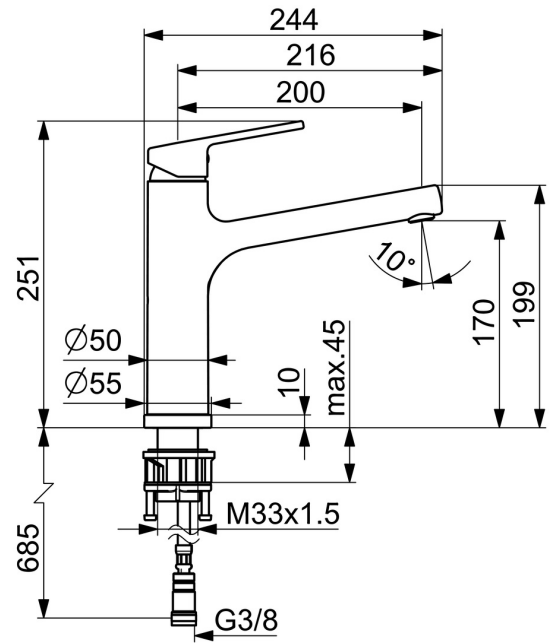

EAN: 4015474264342  
[static.hansa.com/55392273](https://static.hansa.com/55392273)

- Keuken
- Eengreeps
- Wastafelmontage
- Chroom
- Draaibare uitloop
- CASCADE® mousseur
- Hendel met warm-koud-aanduiding, Eengreeps bediend
- Temperatuurbegrenzer, Temperatuurbegrenzer (achteraf instelbaar)
- Terugslagklep,  $\varnothing$  35 mm keramisch binnenwerk voor debiet en temperatuur instelling
- Flexibele aansluitlang(en)
- Oppervlakken in contact met drinkwater bevatten minder dan 0,3% lood, Kraanhuis gemaakt van DZR messing, Oppervlakte met watercontact zonder nikkelcoating

### Technische eigenschappen

DN-maat **DN15**  
Warmwatertoevoer **max. +70°C**  
Werkdruk **0.5-10 bar**  
Aansluitmaat **G3/8**  
Projection **200 mm**  
Terugstroom beveiliging (EN1717) **EB**  
Materiaal **brass**

### SP55392273

	Naam	Code
1	Hendel, (2013-) Chrom	59913991
1.1	Schroef, M5x8, SW2,5	59904755
1.3	Binnendeel temperatuurhendel Chrom	59913762
2	Kap, 33x3 mm Chrom	59912504
3	Schroefring, M37x1, AF30 Stopgezet	59912111
4	Binnenwerk, 3,5 Classic	59913075
4	Binnenwerk, 3,5 Eco	59912324
4.1	Temperature adjustment limiter	59912325
4.3	O-ring, d 28.24x2.62 Stopgezet	59912590
4.4	O-ring, d 10.10x1.60 Stopgezet	59905072
5.1	Dichting	59913313
5.6	Verstevigingsplaat	59910008
5.7	Outer spindle, M33x1.5	59913994
5.8	O-ring, d 43x2.5	59911166
5.9	O-ring, d 37.77x2.62 Stopgezet	59913995
5.10	Dichting, 48x33.5x2	59902283
5.14	Bevestigingsset	59913479
5.15	Slangen, M10x1M14x1, L=800	59913252
5.16	O-ring, d 7.65x1.78	59902337
5.17	Terugslagklep, G3/8	59913254
6	Uitloop Chrom Stopgezet	59913993
6.1	Schroef, M6x0.75 Stopgezet	59913314
7	Mousseur, M18.5x1, TJ	59913366
7.1	Pasring voor schuimstraler Chrom	59913654
7.3	Schuimstralersleutel, M18.5	59913367
8	Afdekplaat, d 55 mm Chrom	59914025
N.I.	Sleutel, SW30/34	59912108