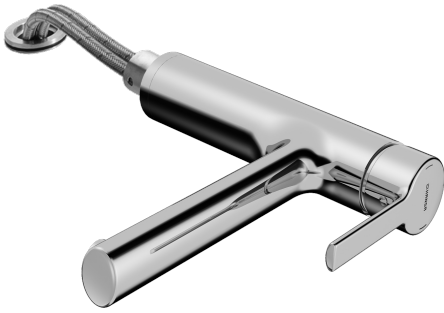

EAN: 4015474264342  
[static.hansa.com/55392273](https://static.hansa.com/55392273)

- Keuken
- Eengreeps
- Wastafelmontage
- Chroom
- Draaibare uitloop
- CASCADE® mousseur
- Hendel met warm-koud-aanduiding, Eengreeps bediend
- Temperatuurbegrenzer, Temperatuurbegrenzer (achteraf instelbaar)
- Terugslagklep,  $\varnothing$  35 mm keramisch binnenwerk voor debiet en temperatuur instelling
- Flexibele aansluitlang(en)
- Oppervlakken in contact met drinkwater bevatten minder dan 0,3% lood, Kraanhuis gemaakt van DZR messing, Oppervlakte met watercontact zonder nikkelcoating