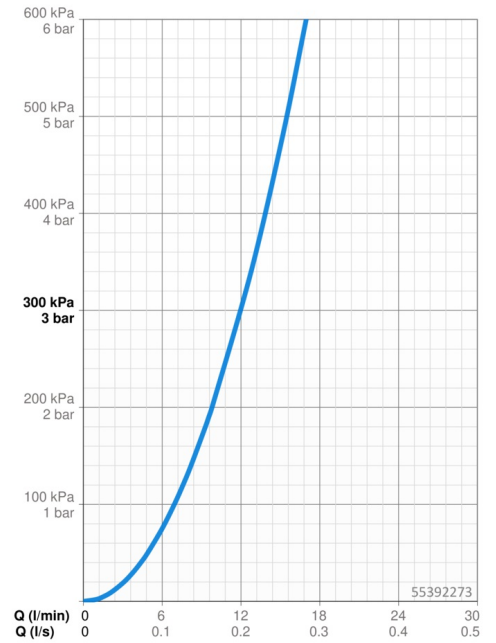

Technische gegevens

Doorstromingseigenschappen

Doorstroomhoeveelheid bij 3 bar **12.0 l/min**

Technische eigenschappen

DN-maat **DN15**
Warmwatertoevoer **max. +70°C**
Werkdruk **0.5-10 bar**
Aansluitmaat **G3/8**
Projection **200 mm**
Terugstroom beveiliging (EN1717) **EB**
Materiaal **brass**

Voorschriften

EN-norm **EN 817**
Geluidsklasse **I (ISO 3822)**

Toestemmingen en Verklaringen

DVGW **NW-6506CN0310**