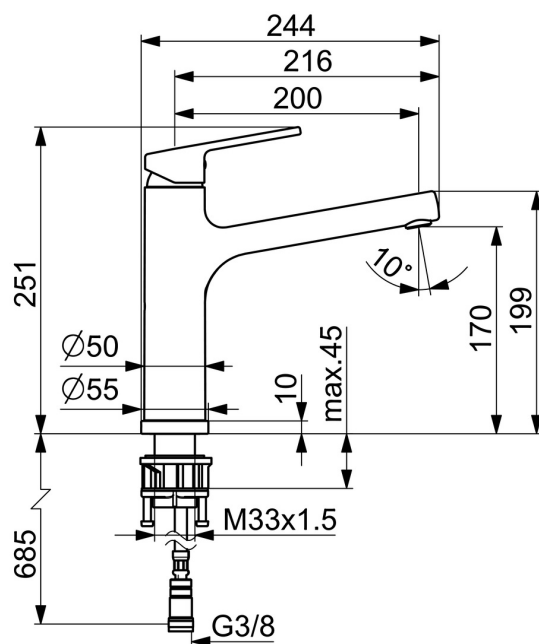

EAN: 4015474264342  
[static.hansa.com/55392273](https://static.hansa.com/55392273)

- Kuchyně
  - Jednopáková
  - Stojánková
  - Chrom
  - Otočné výtokové rameno
  - CASCADE® aerátor
- Páka se symboly teplé a studené vody, Jedna ovládací páka / rukojeť
  - Funkce pro nastavení maximální teploty a průtoku vody, Nastavitelný omezovač teploty vody (součástí dodávky, možnost dodatečné instalace)
  - Zpětný ventil (-y),  $\varnothing$  35 mm keramická kartuše pro ovládání teploty a průtoku vody
  - Flexibilní připojovací hadice
  - Povrchy přicházející do styku s pitnou vodou obsahují méně než 0,3 % olova, Tělo baterie z mosazi DZR, Vodní cesty bez poniklování

### Vlastnosti průtoku

Průtokové množství při 3 bar **12.0 l/min**

### Technické vlastnosti

Velikost DN (jmenovitý rozměr) **DN15**  
Zdroj teplé vody **max. +70°C**  
Pracovní tlak **0.5-10 bar**  
Velikost přípojky **G3/8**  
Projection **200 mm**  
Zabezpečení proti zpětnému toku (ČSN EN 1717) **EB**  
Materiál **Mosaz**