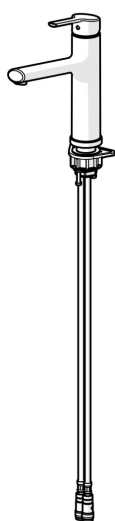

EAN: 4015474264342  
[static.hansa.com/55392273](https://static.hansa.com/55392273)

- Kuchyně
  - Jednopáková
  - Stojánková
  - Chrom
  - Otočné výtokové rameno
  - CASCADE® aerátor
- Páka se symboly teplé a studené vody, Jedna ovládací páka / rukojeť
  - Funkce pro nastavení maximální teploty a průtoku vody, Nastavitelný omezovač teploty vody (součástí dodávky, možnost dodatečné instalace)
  - Zpětný ventil (-y),  $\varnothing$  35 mm keramická kartuše pro ovládání teploty a průtoku vody
  - Flexibilní připojovací hadice
  - Povrchy přicházející do styku s pitnou vodou obsahují méně než 0,3 % olova, Tělo baterie z mosazi DZR, Vodní cesty bez poniklování

### Vlastnosti průtoku

Průtokové množství při 3 bar **12.0 l/min**

### Technické vlastnosti

Velikost DN (jmenovitý rozměr) **DN15**  
Zdroj teplé vody **max. +70°C**  
Pracovní tlak **0.5-10 bar**  
Velikost přípojky **G3/8**  
Projection **200 mm**  
Zabezpečení proti zpětnému toku (ČSN EN 1717) **EB**  
Materiál **Mosaz**