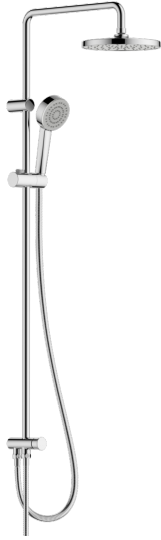

EAN: 4057304019098
static.hansa.com/55380130

Mit diesem HANSABASIC Kopfbrause-Set treffen Sie eine zeitlose Wahl für jedes moderne Bad. Konzipiert für die Wandmontage, bietet dieses Brauseset in schlichter Chromoptik nicht nur ein universelles Design, sondern überzeugt zudem durch ein hervorragendes Preis-Leistungs-Verhältnis. Das Set besteht aus einer Handbrause, einer Brausestange, einer Kopfbrause, einer Brausehalterung und einem Brauseschlauch, alle mit Anti-Kalk-Technologie für eine einfache Reinigung. Die Umstellung zwischen Hand- und Kopfbrause erfolgt mühelos über eine Druckumstellung mit automatischer Rückstellung. Mit der HANSABASIC-Serie entscheiden Sie sich für ein zeitloses Design im täglichen Gebrauch.

- Dusche
- Wandmontage
- Chrom
- Druckumsteller, Automatische Rückstellung
- Handbrause, Brausestange, Kopfbrause, Brausehalter, Brauseschlauch (1500 mm), Schwenkbares Kugelgelenk, Anti-Kalk-Technik
- Erfrischend – Starker Wasserstrahl, aktiviert und erfrischt den Körper
- Rückflussverhinderer
- Anschluss über flexible Druckschläuche
- 1-strahlig

Technische Daten

Durchflusseigenschaften

Durchfluss bei 3 bar **9.6 / 13.2 l/min**

Technische Eigenschaften

Warmwasserversorgung **max. +65°C**
 Arbeitsdruck **0.5-5 bar**
 Anschlussgröße **G1/2**
 Werkstoff **Verbundwerkstoff**