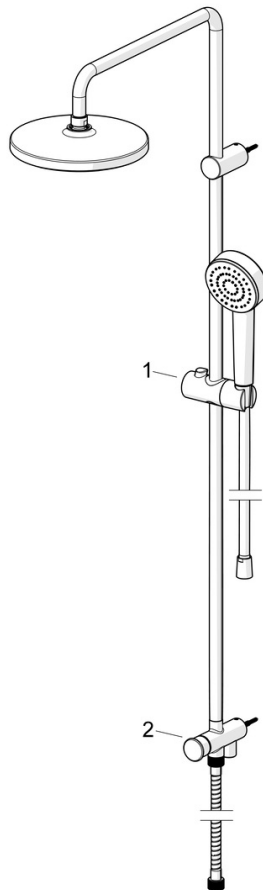

Ersatzteile

SP55380130

	Name	Art.-Nr.
01	Schieber für Wandstange	1017138V
02	Umstellung	1017139V