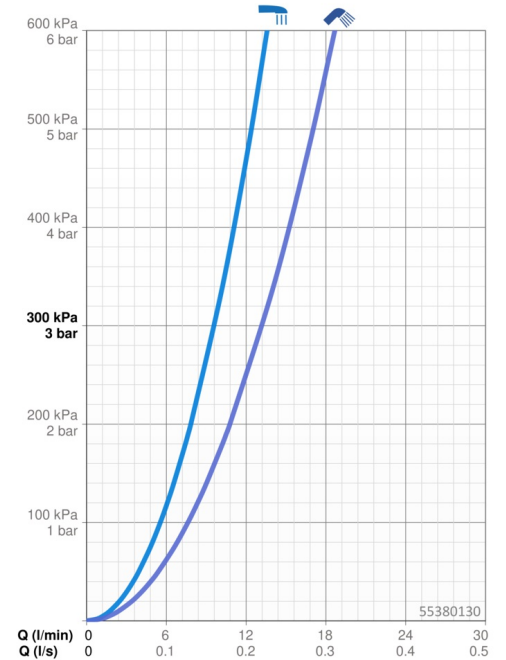

Technische Daten

Durchflusseigenschaften

Durchfluss bei 3 bar **9.6 / 13.2 l/min**

Technische Eigenschaften

Warmwasserversorgung **max. +65°C**
Arbeitsdruck **0.5-5 bar**
Anschlussgröße **G1/2**
Werkstoff **Verbundwerkstoff**

Vorschriften

EN Standard **EN 1112, EN 1113**

Zulassungen und Deklarationen

Konformitätserklärung **DoC**