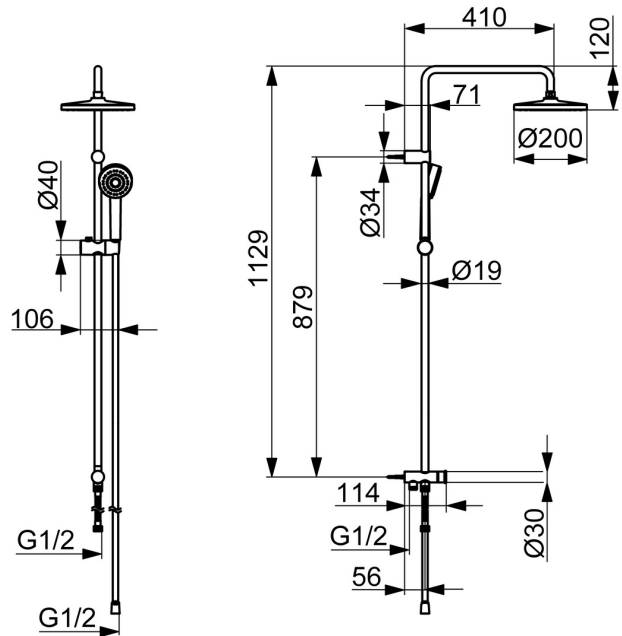

EAN: 4057304019098
static.hansa.com/55380130

Mit diesem HANSABASIC Kopfbrause-Set treffen Sie eine zeitlose Wahl für jedes moderne Bad. Konzipiert für die Wandmontage, bietet dieses Brauseset in schlichter Chromoptik nicht nur ein universelles Design, sondern überzeugt zudem durch ein hervorragendes Preis-Leistungs-Verhältnis. Das Set besteht aus einer Handbrause, einer Brausestange, einer Kopfbrause, einer Brausehalterung und einem Brauseschlauch, alle mit Anti-Kalk-Technologie für eine einfache Reinigung. Die Umstellung zwischen Hand- und Kopfbrause erfolgt mühelos über eine Druckumstellung mit automatischer Rückstellung. Mit der HANSABASIC-Serie entscheiden Sie sich für ein zeitloses Design im täglichen Gebrauch.

- Dusche
- Wandmontage
- Chrom
- Druckumsteller, Automatische Rückstellung
- Handbrause, Brausestange, Kopfbrause, Brausehalter, Brauseschlauch (1500 mm), Schwenkbares Kugelgelenk, Anti-Kalk-Technik
- Erfrischend – Starker Wasserstrahl, aktiviert und erfrischt den Körper
- Rückflussverhinderer
- Anschluss über flexible Druckschläuche
- 1-strahlig

Technische Daten

Durchflusseigenschaften

Durchfluss bei 3 bar **9.6 / 13.2 l/min**

Technische Eigenschaften

Warmwasserversorgung **max. +65°C**
 Arbeitsdruck **0.5-5 bar**
 Anschlussgröße **G1/2**
 Werkstoff **Verbundwerkstoff**