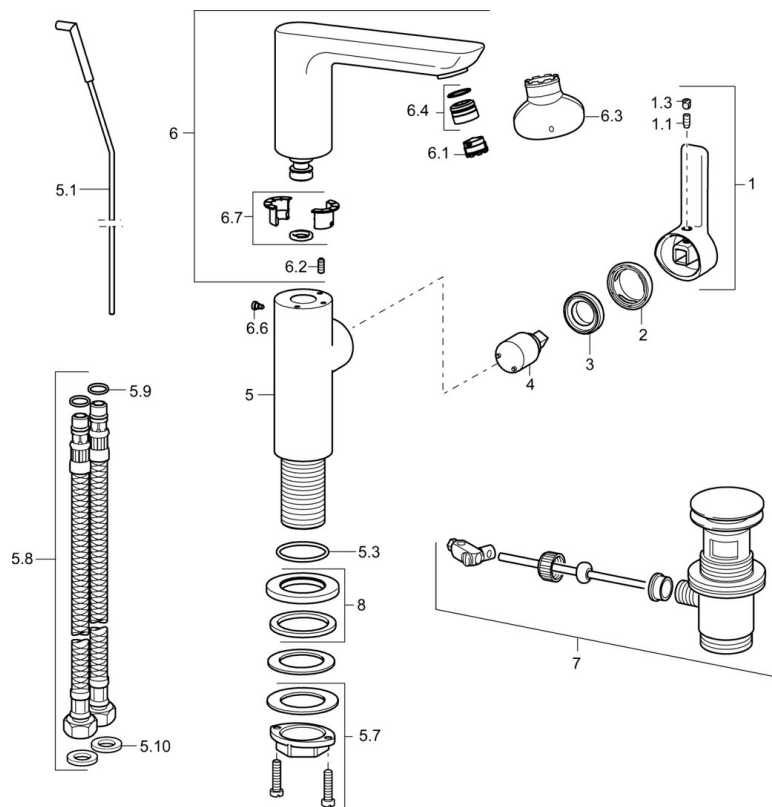

Schválenia a Prehlásenia

ABP

P-IX 29922/IO

Vyhlásenie o zhode

DoC

Náhradné diely

SP55302203

	Názov	Kód
1	Ovládacia rukoväť, 2,5	59914001
1.1	Skrutka, M5x8, SW2.5	59904755
1.3	Vymedzovacia vložka	59913762
2	Krytka	59913957
3	Prítlačná matica, M32x1, SW24	59913958
4	Kartuš, 2,5	59913914
5.1	Ovládacie tiahlo	59913959
5.3	O-kružok, 35x2.5	59905020
5.7	Upevňovací set	59913371
5.8	Flexibilná hadička, L=430, G3/8-M8x1	59913964
5.9	O-kružok, 6x1.4	59913266
5.10	Tesnenie, 9.5x14.4x2	59912551
6	Výtokové rameno	59914023
6.1	Aerator, M18.5x1, TJ	59913366
6.2	Upevňovacia skrutka, M4x8	59913989
6.3	Kľúč k aerátoru, M18.5	59913367
6.4	Fitting ring for aerator	59913654
6.6	Skrutka, M4x7	59902075
6.7	Tesnenie sada	59911884
7	Vypúšťací ventil umývadla	59911441
8	Kryt príruby, d 55 mm	59913963