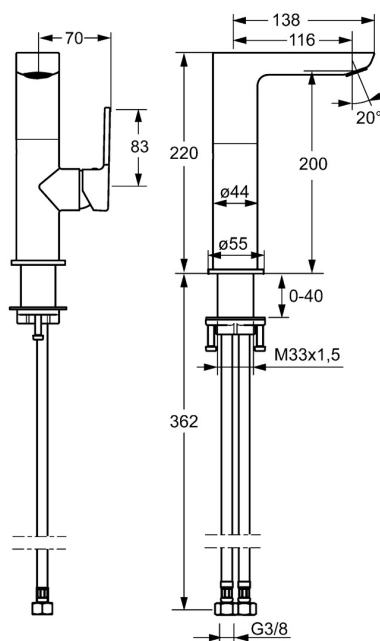

EAN: 4015474264021
static.hansa.com/55352203

- Umývadlo
- Jednopáková s bočným ovládaním
- Stojanková
- Chróm
- Otočné výtokové rameno
- PCA® - aerátor s konštantným prietokom vody aj pri kolísaní tlaku, CACHE® - zapustený aerátor umiestnený priamo vo výtokovom ramene
- Páka so symbolom teplej a studenej vody, Jedna ovládacia páka / rukoväť
- \varnothing 25 mm keramická kartuša pre ovládanie teploty a prietoku vody
- Flexibilné pripojovacie hadičky
- Telo batérie z mosadze DZR
- Bez odtokovej garnitúry, Bez otvoru na tiahlo

Technické údaje

Vlastnosti prietoku

Prietok pri tlaku 3 bar (s ovládačom prietoku)

6.0 l/min

Technické vlastnosti

Veľkosť DN (menovitý rozmer)

DN15

Dodávka teplej vody

max. +70°C

Pracovný tlak

1-10 bar

Spojovacia veľkosť

G3/8

Projection

116 mm

Spätná klapka (STN EN 1717)

Schválenia a Prehlásenia

ABP

P-IX 29922/IO

Vyhlásenie o zhode

DoC

Náhradné diely

SP55302203

	Názov	Kód
1	Ovládacia rukoväť, 2,5	59914001
1.1	Skrutka, M5x8, SW2.5	59904755
1.3	Vymedzovacia vložka	59913762
2	Krytka	59913957
3	Prítlačná matica, M32x1, SW24	59913958
4	Kartuš, 2,5	59913914
5.1	Ovládacie tiahlo	59913959
5.3	O-kružok, 35x2.5	59905020
5.7	Upevňovací set	59913371
5.8	Flexibilná hadička, L=430, G3/8-M8x1	59913964
5.9	O-kružok, 6x1.4	59913266
5.10	Tesnenie, 9.5x14.4x2	59912551
6	Výtokové rameno	59914023
6.1	Aerator, M18.5x1, TJ	59913366
6.2	Upevňovacia skrutka, M4x8	59913989
6.3	Kľúč k aerátoru, M18.5	59913367
6.4	Fitting ring for aerator	59913654
6.6	Skrutka, M4x7	59902075
6.7	Tesnenie sada	59911884
7	Vypúšťací ventil umývadla	59911441
8	Kryt príruby, d 55 mm	59913963