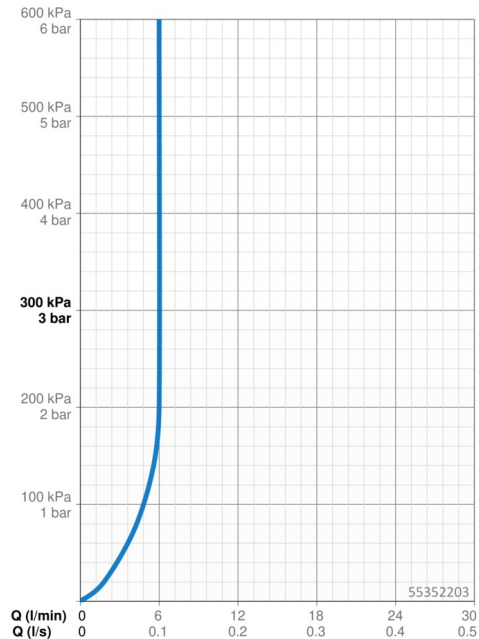

Technické údaje

Vlastnosti prietoku

Prietok pri tlaku 3 bar (s ovládačom prietoku)

6.0 l/min

Technické vlastnosti

Veľkosť DN (menovitý rozmer)

DN15

Dodávka teplej vody

max. +70°C

Pracovný tlak

1-10 bar

Spojovacia veľkosť

G3/8

Projection

116 mm

Spätná klapka (STN EN 1717)

AA

Materiál

Mosadz

Predpisy

Norma EN

EN 817

Trieda hlučnosti

I (ISO 3822)

Schválenia a Prehlásenia

ABP

P-IX 29922/IO

Vyhlásenie o zhode

DoC