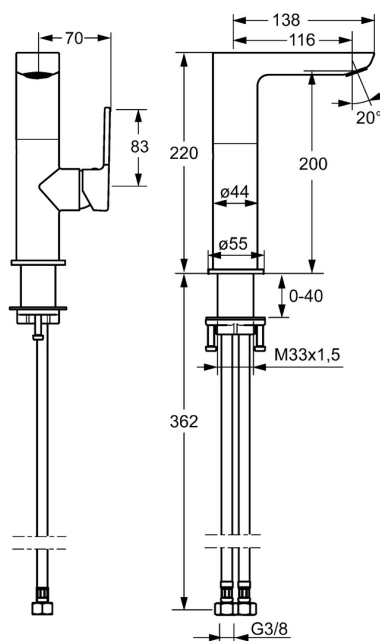

EAN: 4015474264021
static.hansa.com/55352203

- Wastafel
- Eengreeps, zijbediend
- Wastafelmontage
- Chrom
- Draaibare uitloop
- PCA® mousseur voor een drukonafhankelijke doorstroom, CACHÉ® mousseur geïntegreerd in kraanhuis
- Hendel met warm-koud-aanduiding, Eengreeps bediend
- $\varnothing 25$ mm keramisch binnenwerk voor debiet en temperatuur instelling
- Flexibele aansluitslang(en)
- Kraanhuis gemaakt van DZR messing
- Zonder afvoergarnituur, Zonder trekstangopening

Technische gegevens

Doorstromingseigenschappen

Doorstroomhoeveelheid bij 3 bar (met debietregelaar) **6.0 l/min**

Technische eigenschappen

DN-maat **DN15**
 Warmwatertoevoer **max. +70°C**
 Werkdruk **1-10 bar**
 Aansluitmaat **G3/8**
 Projection **116 mm**
 Terugstroom beveiliging (EN1717) **AA**
 Materiaal **brass**

Voorschriften

EN-norm **EN 817**
 Geluidsklasse **I (ISO 3822)**

Toestemmingen en Verklaringen

ABP **P-IX 29922/IO**
 Verklaring van overeenstemming **DoC**

Reserveonderdelen

SP55302203

	Naam	Code
1	Hendel, 2.5 Chromo	59914001
1.1	Schroef, M5x8, SW2.5	59904755
1.3	Binnendeel temperatuurhendel Chromo	59913762
2	Kap Chromo	59913957
3	Schroefring, M32x1, SW24	59913958
4	Binnenwerk, 2.5	59913914
5.1	Trekstang Chromo	59913959
5.3	O-ring, 35x2.5	59905020
5.7	Bevestigingsset	59913371
5.8	Flexibele aansluitingen, L=430, G3/8-M8x1	59913964
5.9	O-ring, 6x1.4	59913266
5.10	Dichting, 9.5x14.4x2	59912551
6	Uitloop Chromo	59914023
6.1	Mousseur, M18.5x1, TJ	59913366
6.2	Bevestigingsschroeven, M4x8	59913989
6.3	Schuimstralersleutel, M18.5	59913367
6.4	Pasring voor schuimstraler Chromo	59913654
6.6	Schroef, M4x7	59902075
6.7	Dichting	59911884
7	Wastegarnituur Chromo	59911441
8	Afdekplaat, d 55 mm Chromo	59913963