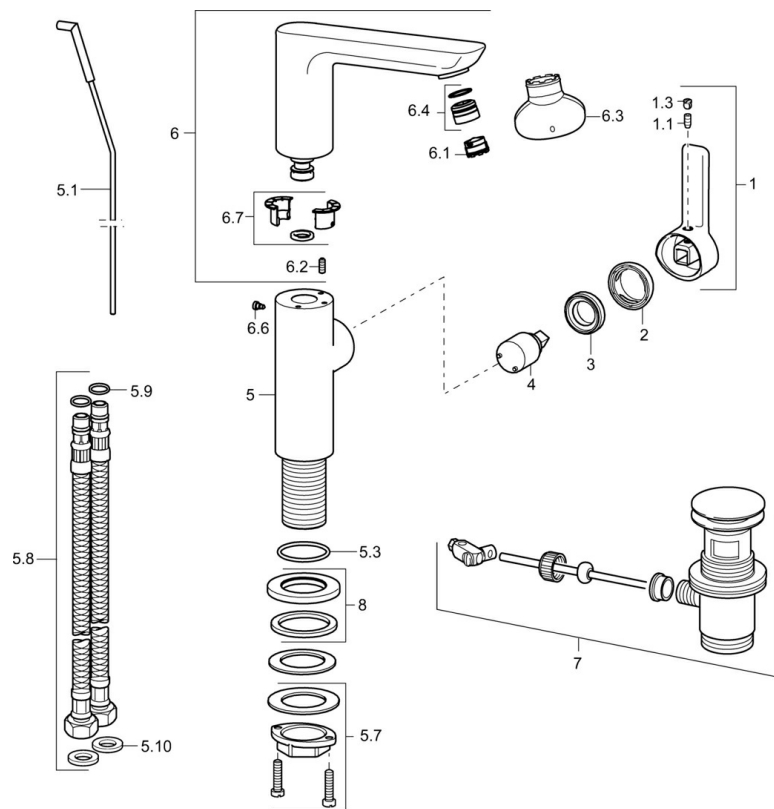

EAN: 4015474264021
static.hansa.com/55352203

- Wastafel
- Eengreeps, zijbediend
- Wastafelmontage
- Chrom
- Draaibare uitloop
- PCA® mousseur voor een drukonafhankelijke doorstroom, CACHÉ® mousseur geïntegreerd in kraanhuis
- Hendel met warm-koud-aanduiding, Eengreeps bediend
- $\varnothing 25$ mm keramisch binnenwerk voor debiet en temperatuur instelling
- Flexibele aansluitslang(en)
- Kraanhuis gemaakt van DZR messing
- Zonder afvoergarnituur, Zonder trekstangopening

Technische gegevens

Doorstromingseigenschappen

Doorstroomhoeveelheid bij 3 bar (met debietregelaar) **6.0 l/min**

Technische eigenschappen

DN-maat **DN15**
 Warmwatertoevoer **max. +70°C**
 Werkdruk **1-10 bar**
 Aansluitmaat **G3/8**
 Projection **116 mm**
 Terugstroom beveiliging (EN1717) **AA**
 Materiaal **brass**

Voorschriften

EN-norm **EN 817**
 Geluidsklasse **I (ISO 3822)**

Toestemmingen en Verklaringen

ABP **P-IX 29922/IO**
 Verklaring van overeenstemming **DoC**

Reserveonderdelen

SP55302203

	Naam	Code
1	Hendel, 2.5 Chromo	59914001
1.1	Schroef, M5x8, SW2.5	59904755
1.3	Binnendeel temperatuurhendel Chromo	59913762
2	Kap Chromo	59913957
3	Schroefring, M32x1, SW24	59913958
4	Binnenwerk, 2.5	59913914
5.1	Trekstang Chromo	59913959
5.3	O-ring, 35x2.5	59905020
5.7	Bevestigingsset	59913371
5.8	Flexibele aansluitingen, L=430, G3/8-M8x1	59913964
5.9	O-ring, 6x1.4	59913266
5.10	Dichting, 9.5x14.4x2	59912551
6	Uitloop Chromo	59914023
6.1	Mousseur, M18.5x1, TJ	59913366
6.2	Bevestigingsschroeven, M4x8	59913989
6.3	Schuimstralersleutel, M18.5	59913367
6.4	Pasring voor schuimstraler Chromo	59913654
6.6	Schroef, M4x7	59902075
6.7	Dichting	59911884
7	Wastegarnituur Chromo	59911441
8	Afdekplaat, d 55 mm Chromo	59913963