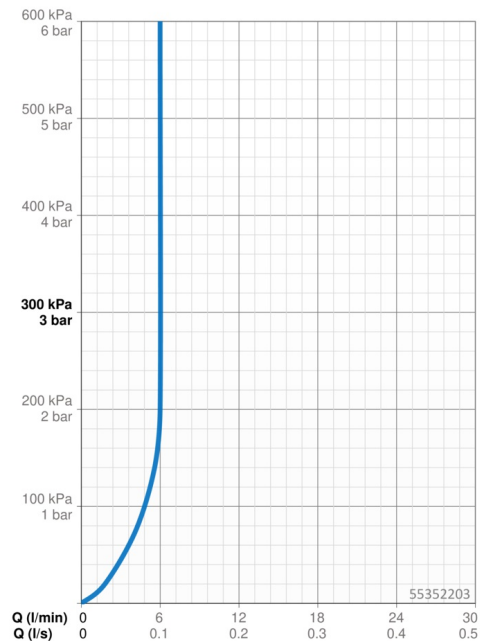

Technische gegevens

Doorstromingseigenschappen

Doorstroomhoeveelheid bij 3 bar (met debietregelaar) **6.0 l/min**

Technische eigenschappen

DN-maat **DN15**
Warmwatertoevoer **max. +70°C**
Werkdruk **1-10 bar**
Aansluitmaat **G3/8**
Projection **116 mm**
Terugstroom beveiliging (EN1717) **AA**
Materiaal **brass**

Voorschriften

EN-norm **EN 817**
Geluidsklasse **I (ISO 3822)**

Toestemmingen en Verklaringen

ABP **P-IX 29922/IO**
Verklaring van overeenstemming **DoC**