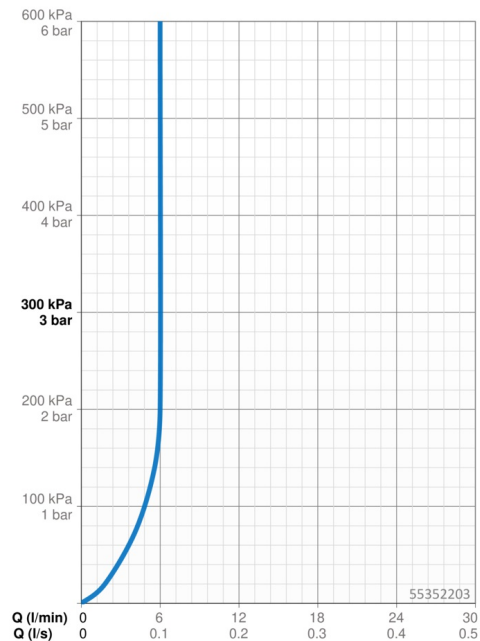

Dati tecnici

Caratteristiche flusso

Portata 3 bar (con limitatore di flusso)

6.0 l/min

Caratteristiche tecniche

Misura DN (dimensione nominale)

DN15

Fornitura di acqua calda

max. +70°C

Pressione di esercizio

1-10 bar

Misura della connessione

G3/8

Projection

116 mm

Backflow prevention (EN1717)

AA

Materiale

Ottone

Norme

Standard EN

EN 817

Classe di rumorosità

I (ISO 3822)

Certificati/Dichiarazioni

ABP

P-IX 29922/10

Dichiarazione di conformità

DoC