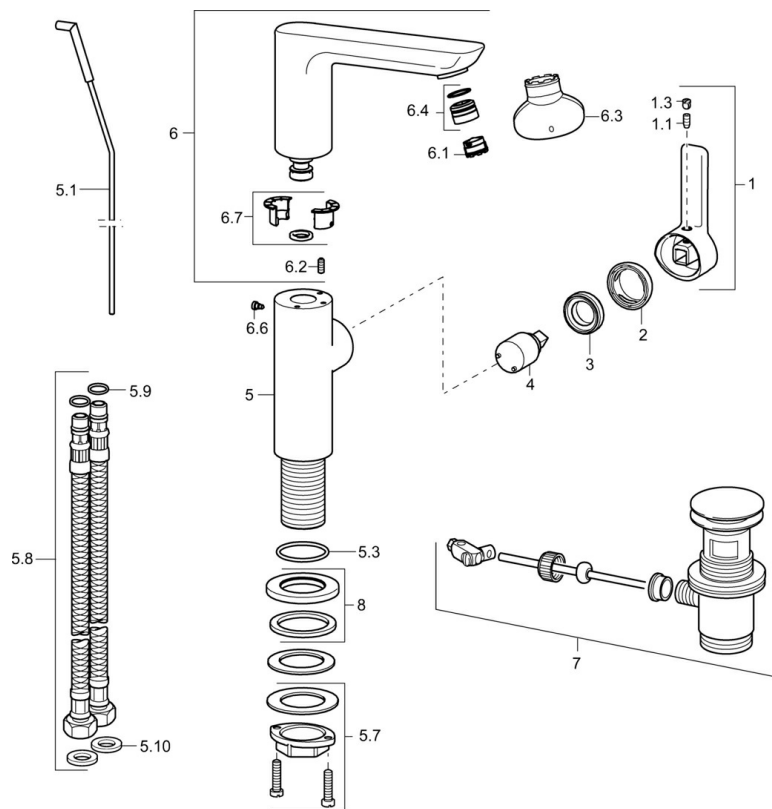

EAN: 4015474264021
static.hansa.com/55352203

- Lavabo
- Leva laterale
- Montaggio d'appoggio
- Cromo
- Bocca orientabile
- PCA® portata costante indipendentemente dalle variazioni di pressione, Rompigetto integrato
- Leva con simbolo F+C, Leva/Manopola monocomando
- Cartuccia a dischi ceramici $\varnothing 25\text{mm}$
- Collegamento con flessibili
- Ottone DZR
- Senza piletta di scarico, Senza foro per saltarello

Dati tecnici

Caratteristiche flusso

Portata 3 bar (con limitatore di flusso)

6.0 l/min

Caratteristiche tecniche

Misura DN (dimensione nominale)

DN15

Fornitura di acqua calda

Certificati/Dichiarazioni

ABP

P-IX 29922/10

Dichiarazione di conformità

DoC

Parti di ricambio

SP55302203

	Nome	Codice
1	Leva, 2.5 Cromo	59914001
1.1	Screw, M5x8, SW2.5	59904755
1.3	Spinotto Cromo	59913762
2	Cappuccio Cromo	59913957
3	Dado di fissaggio, M32x1, SW24	59913958
4	Cartuccia, 2.5	59913914
5.1	Asta saltarello Cromo	59913959
5.3	O-ring, 35x2.5	59905020
5.7	Set di fissaggio	59913371
5.8	Cannette flessibili, L=430, G3/8-M8x1	59913964
5.9	O-ring, 6x1.4	59913266
5.10	Giunto, 9.5x14.4x2	59912551
6	Bocca Cromo	59914023
6.1	Aeratore, M18.5x1, TJ	59913366
6.2	Viti di fissaggio, M4x8	59913989
6.3	Chiave per aeratore, M18.5	59913367
6.4	Fitting ring for aerator Cromo	59913654
6.6	Screw, M4x7	59902075
6.7	Kit di guarnizione	59911884
7	Scarico a saltarello Cromo	59911441
8	Piastra, d 55 mm Cromo	59913963