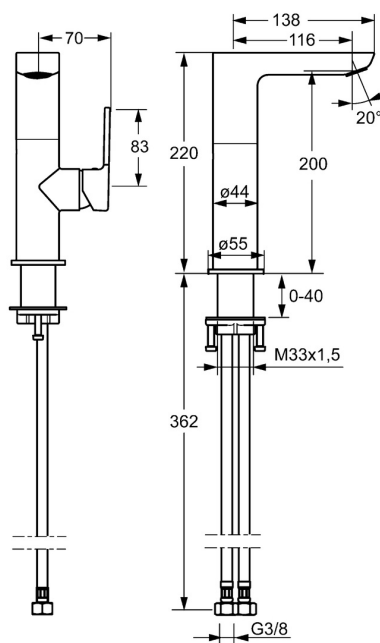

EAN: 4015474264021
static.hansa.com/55352203

- Lavabo
- Leva laterale
- Montaggio d'appoggio
- Cromo
- Bocca orientabile
- PCA® portata costante indipendentemente dalle variazioni di pressione, Rompigetto integrato
- Leva con simbolo F+C, Leva/Manopola monocomando
- Cartuccia a dischi ceramici $\varnothing 25\text{mm}$
- Collegamento con flessibili
- Ottone DZR
- Senza piletta di scarico, Senza foro per saltarello

Dati tecnici

Caratteristiche flusso

Portata 3 bar (con limitatore di flusso)

6.0 l/min

Caratteristiche tecniche

Misura DN (dimensione nominale)

DN15

Fornitura di acqua calda

max. +70°C

Pressione di esercizio

1-10 bar

Misura della connessione

G3/8

Projection

116 mm

Backflow prevention (EN1717)

Certificati/Dichiarazioni

ABP

P-IX 29922/10

Dichiarazione di conformità

DoC

Parti di ricambio

SP55302203

	Nome	Codice
1	Leva, 2.5 Cromo	59914001
1.1	Screw, M5x8, SW2.5	59904755
1.3	Spinotto Cromo	59913762
2	Cappuccio Cromo	59913957
3	Dado di fissaggio, M32x1, SW24	59913958
4	Cartuccia, 2.5	59913914
5.1	Asta saltarello Cromo	59913959
5.3	O-ring, 35x2.5	59905020
5.7	Set di fissaggio	59913371
5.8	Cannette flessibili, L=430, G3/8-M8x1	59913964
5.9	O-ring, 6x1.4	59913266
5.10	Giunto, 9.5x14.4x2	59912551
6	Bocca Cromo	59914023
6.1	Aeratore, M18.5x1, TJ	59913366
6.2	Viti di fissaggio, M4x8	59913989
6.3	Chiave per aeratore, M18.5	59913367
6.4	Fitting ring for aerator Cromo	59913654
6.6	Screw, M4x7	59902075
6.7	Kit di guarnizione	59911884
7	Scarico a saltarello Cromo	59911441
8	Piastra, d 55 mm Cromo	59913963