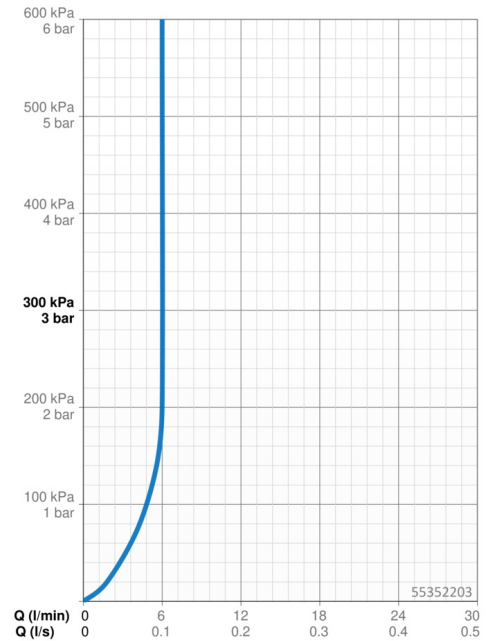

Caractéristiques techniques

Caractéristiques de débit

Débit à 3 bar (avec limiteur de débit)

6.0 l/min

Caractéristiques techniques

Taille DN (diamètre nominal)

DN15

Alimentation en eau chaude

max. +70°C

Pression de service

1-10 bar

Taille de raccord

G3/8

Saillie

116 mm

Dispositif de protection (EN1717)

AA

Matériau

brass

Règlementations

Norme EN

EN 817

Classe acoustique

I (ISO 3822)

Certificats et normes

ABP

P-IX 29922/IO

Déclaration de conformité

DoC