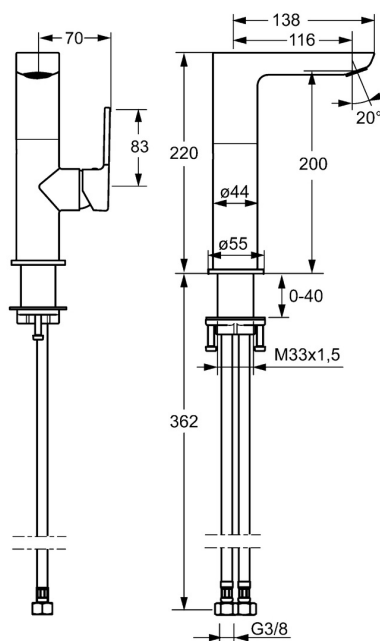

EAN: 4015474264021  
[static.hansa.com/55352203](https://static.hansa.com/55352203)

- Lavabo
- Commande latérale
- Montage sur plaque
- Chrome
- Bec pivotant
- PCA - Mousseur à débit constant indépendamment de la pression, CACHÉ® - Mousseur intégré directement dans la robinetterie
- Levier avec symbole C+F, Levier monocommande
- Cartouche céramique de  $\varnothing 25$  mm pour contrôle de température et de débit
- Raccordement par flexibles
- Corps en laiton DZR
- Sans bonde de vidage push, Sans bonde de vidage à tirette

## Caractéristiques techniques

### Caractéristiques techniques

Taille DN (diamètre nominal)

**DN15**

Alimentation en eau chaude

**max. +70°C**

Pression de service

**1-10 bar**

Taille de raccord

**G3/8**

Saillie

**116 mm**

Dispositif de protection (EN1717)

**AA**

Matériau

**brass**