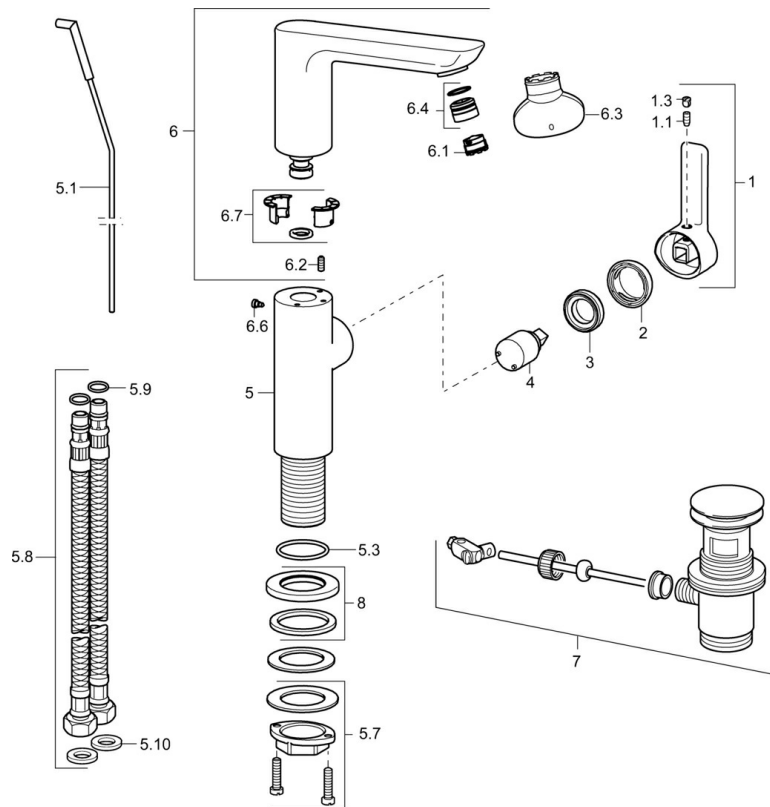

EAN: 4015474264021  
[static.hansa.com/55352203](https://static.hansa.com/55352203)

- Lavabo
- Commande latérale
- Montage sur plaque
- Chrome
- Bec pivotant
- PCA - Mousseur à débit constant indépendamment de la pression, CACHÉ® - Mousseur intégré directement dans la robinetterie
- Levier avec symbole C+F, Levier monocommande
- Cartouche céramique de  $\varnothing 25$  mm pour contrôle de température et de débit
- Raccordement par flexibles
- Corps en laiton DZR
- Sans bonde de vidage push, Sans bonde de vidage à tirette

### Caractéristiques techniques

Taille DN (diamètre nominal)

**DN15**

Alimentation en eau chaude

**max. +70°C**

Pression de service

**1-10 bar**

Taille de raccord

## Pièces de rechange

### SP55302203

	Nom	Code
1	Levier, 2,5	59914001
1.1	Vis, M5x8, SW2.5	59904755
1.3	Butée de réglage	59913762
2	Chape	59913957
3	Écrou de maintien, M32x1, SW24	59913958
4	Cartouche, 2,5	59913914
5.1	Tirette de vidage	59913959
5.3	Joint, 35x2.5	59905020
5.7	Ensemble de fixation	59913371
5.8	Flexible d'alimentation, L=430, G3/8-M8x1	59913964
5.9	Joint, 6x1.4	59913266
5.10	Joint, 9.5x14.4x2	59912551
6	Bec	59914023
6.1	Aérateur, M18.5x1, TJ	59913366
6.2	Vis, M4x8	59913989
6.3	Clé pour aérateur, M18.5	59913367
6.4	Fitting ring for aerator	59913654
6.6	Vis, M4x7	59902075
6.7	Set de fixation pour bec	59911884
7	Vidage	59911441
8	Rosaces, d 55 mm	59913963