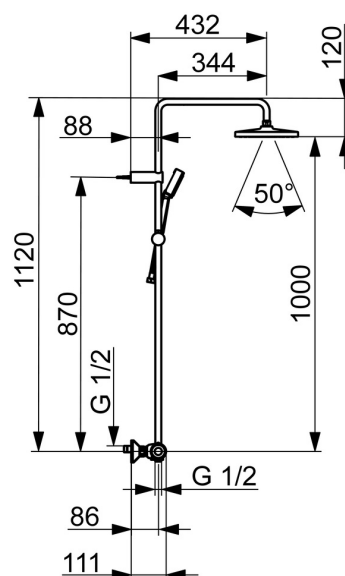

EAN: 4057304019197
static.hansa.com/55350110

- Riešenia pre sprchy
- Termostatická
- Nástenná montáž
- Chróm
- Rukoväť regulátora teploty vody, Rukoväť regulátora prietoku vody
- Otočný prepínač, Prepínač integrovaný do ovládača prietoku
- Ručná sprcha, Sprchová tyč, Hlavová sprcha, Sprchová hadica (1500 mm), Technológia proti usadeninám (ľahko sa čistí)
- Normálny – Rovnomerný a jemný prúd vody, Dážď – Rovnomerný a silný prúd vody
- Bezpečnostná poisťka proti obareniu pri 38 °C, THERMO COOL - viac bezpečnosti vďaka minimálnemu ohrevu tela armatúry
- Uzatvárací vršok s keramickými doštičkami, Termostatická kartuša pre ovládanie teploty, Spätný ventil (-y), Filter, filtre na nečistoty
- Excentrické etážky, Krycia doska (y), Tlmiče
- Flexibilná dĺžka / Môže sa skrátiť
- 1-prúdová

Technické údaje

Vlastnosti prietoku

Prietok pri tlaku 3 bar **10.8 / 14.4 l/min**

Technické vlastnosti

Veľkosť DN (menovitý rozmer) **DN15**
 Dodávka teplej vody **max. +65°C**
 Pracovný tlak **1-10 bar**
 Spojovacia veľkosť **G1/2**
 Vzdialenosť na inštaláciu **150 ± 15 mm**
 Spätná klapka (STN EN 1717) **EB**
 Materiál **Mosadz**

Predpisy

Norma EN **EN 1111, EN 1112, EN 1113**

Schválenia a Prehlásenia

ABP **PA-IX 10077/IIBO**
 Vyhlásenie o zhode **DoC**

Náhradné diely

SP55350110

	Názov	Kód
01	Rukoväť regulátora prietoku vody	59914397
02	Prepínač/Regulátor	59914116
03	Tesnenie s filtrom, G3/4	59911076
04	O-kružok (komplet)	59914113
05	Termoelement/Kartuš, 3,4	59914114
06	Rukoväť regulátora teploty	59914396
07	Jazdec/nosič sprchy	1017138V