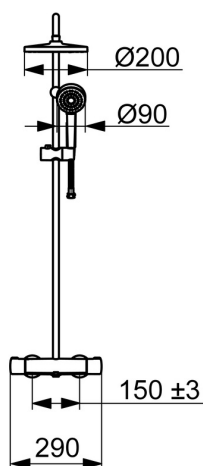

EAN: 4057304019197
static.hansa.com/55350110

- Riešenia pre sprchy
- Termostatická
- Nástenná montáž
- Chróm
- Rukoväť regulátora teploty vody, Rukoväť regulátora prietoku vody
- Otočný prepínač, Prepínač integrovaný do ovládača prietoku
- Ručná sprcha, Sprchová tyč, Hlavová sprcha, Sprchová hadica (1500 mm), Technológia proti usadeninám (ľahko sa čistí)
- Normálny – Rovnomerný a jemný prúd vody, Dážď – Rovnomerný a silný prúd vody
- Bezpečnostná poisťka proti obareniu pri 38 °C, THERMO COOL - viac bezpečnosti vďaka minimálnemu ohrevu tela armatúry
- Uzatvárací vršok s keramickými doštičkami, Termostatická kartuša pre ovládanie teploty, Spätný ventil (-y), Filter, filtre na nečistoty
- Excentrické etážky, Krycia doska (y), Tlmiče
- Flexibilná dĺžka / Môže sa skrátiť
- 1-prúdová

Technické údaje

Vlastnosti prietoku

Prietok pri tlaku 3 bar **10.8 / 14.4 l/min**

Technické vlastnosti

Veľkosť DN (menovitý rozmer) **DN15**
 Dodávka teplej vody **max. +65°C**
 Pracovný tlak **1-10 bar**
 Spojovacia veľkosť **G1/2**
 Vzdialenosť na inštaláciu **150 ± 15 mm**
 Spätná klapka (STN EN 1717) **EB**
 Materiál **Mosadz**

Predpisy

Norma EN **EN 1111, EN 1112, EN 1113**

Schválenia a Prehlásenia

ABP **PA-IX 10077/IIBO**
 Vyhlásenie o zhode **DoC**

Náhradné diely

SP55350110

	Názov	Kód
01	Rukoväť regulátora prietoku vody	59914397
02	Prepínač/Regulátor	59914116
03	Tesnenie s filtrom, G3/4	59911076
04	O-kružok (komplet)	59914113
05	Termoelement/Kartuš, 3,4	59914114
06	Rukoväť regulátora teploty	59914396
07	Jazdec/nosič sprchy	1017138V