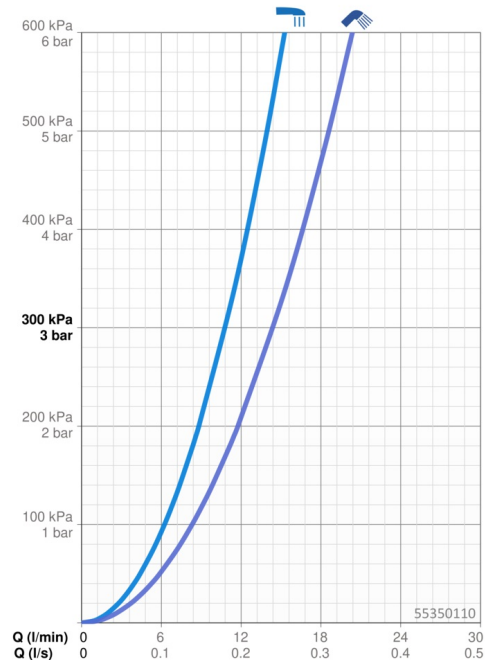

Technické údaje

Vlastnosti prietoku

Prietok pri tlaku 3 bar **10.8 / 14.4 l/min**

Technické vlastnosti

Veľkosť DN (menovitý rozmer) **DN15**
Dodávka teplej vody **max. +65°C**
Pracovný tlak **1-10 bar**
Spojovacia veľkosť **G1/2**
Vzdialenosť na inštaláciu **150 ± 15 mm**
Spätná klapka (STN EN 1717) **EB**
Materiál **Mosadz**

Predpisy

Norma EN **EN 1111, EN 1112, EN 1113**

Schválenia a Prehlásenia

ABP **PA-IX 10077/IIBO**
Vyhlásenie o zhode **DoC**