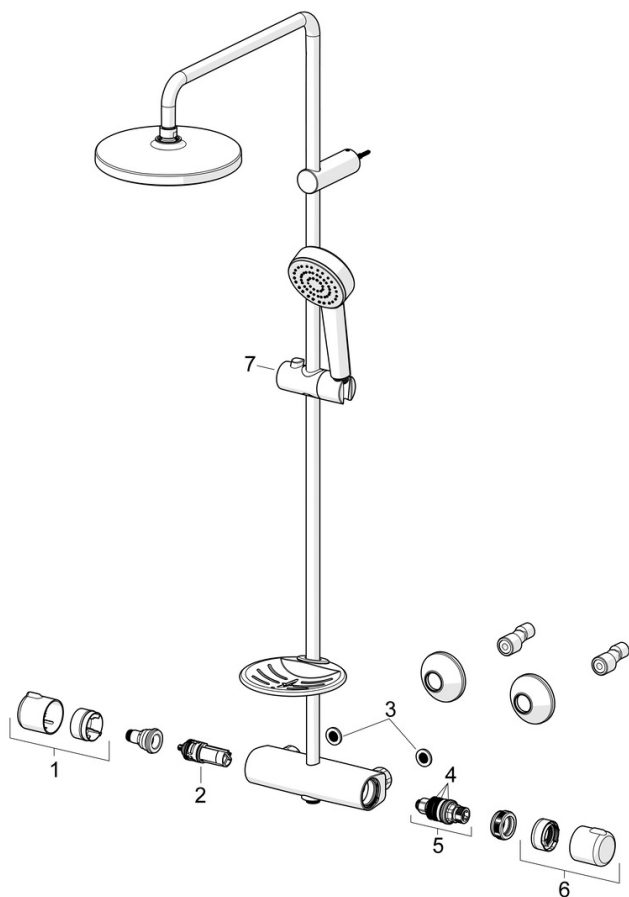

EAN: 4057304019197
static.hansa.com/55350110

- Riešenia pre sprchy
- Termostatická
- Nástenná montáž
- Chróm
- Rukoväť regulátora teploty vody, Rukoväť regulátora prietoku vody
- Otočný prepínač, Prepínač integrovaný do ovládača prietoku
- Ručná sprcha, Sprchová tyč, Hlavová sprcha, Sprchová hadica (1500 mm), Technológia proti usadeninám (ľahko sa čistí)
- Normálny – Rovnomerný a jemný prúd vody, Dážď – Rovnomerný a silný prúd vody
- Bezpečnostná poisťka proti obareniu pri 38 °C, THERMO COOL - viac bezpečnosti vďaka minimálnemu ohrevu tela armatúry
- Uzatvárací vršok s keramickými doštičkami, Termostatická kartuša pre ovládanie teploty, Spätný ventil (-y), Filter, filtre na nečistoty
- Excentrické etážky, Krycia doska (y), Tlmiče
- Flexibilná dĺžka / Môže sa skrátiť
- 1-prúdová

Technické údaje

Vlastnosti prietoku

Prietok pri tlaku 3 bar **10.8 / 14.4 l/min**

Technické vlastnosti

Veľkosť DN (menovitý rozmer) **DN15**
 Dodávka teplej vody **max. +65°C**
 Pracovný tlak **1-10 bar**
 Spojovacia veľkosť **G1/2**
 Vzdialenosť na inštaláciu **150 ± 15 mm**
 Spätná klapka (STN EN 1717) **EB**
 Materiál **Mosadz**

Predpisy

Norma EN **EN 1111, EN 1112, EN 1113**

Schválenia a Prehlásenia

ABP **PA-IX 10077/IIBO**
 Vyhlásenie o zhode **DoC**

Náhradné diely

SP55350110

	Názov	Kód
01	Rukoväť regulátora prietoku vody	59914397
02	Prepínač/Regulátor	59914116
03	Tesnenie s filtrom, G3/4	59911076
04	O-kružok (komplet)	59914113
05	Termoelement/Kartuš, 3,4	59914114
06	Rukoväť regulátora teploty	59914396
07	Jazdec/nosič sprchy	1017138V