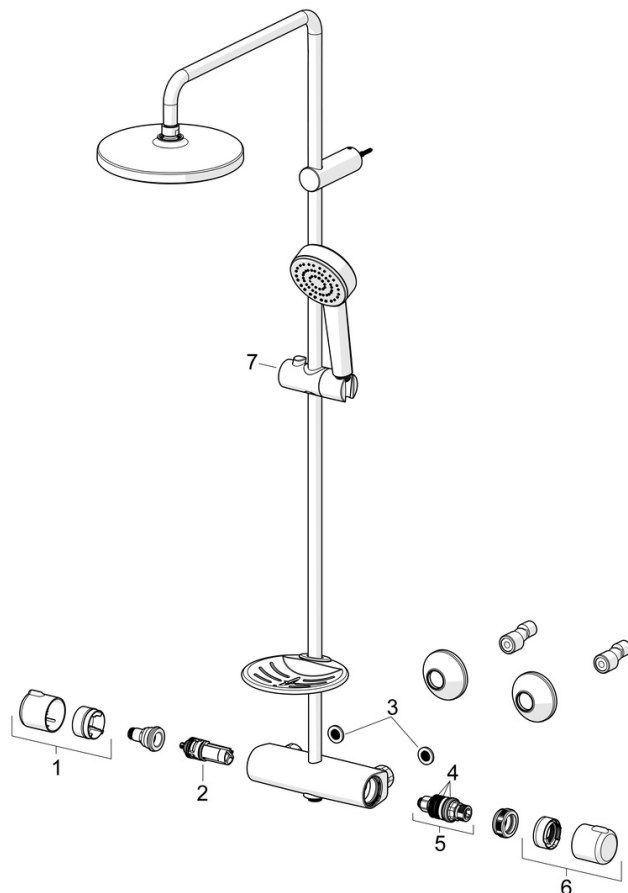

- Dusche
- Thermostat
- Wandmontage
- Chrom
- Temperatureinstellgriff, Durchflusseinstellgriff
- Drehumsteller, druckunabhängig, Integrierter Umsteller mit Absperrung
- Handbrause, Brausestange, Kopfbrause, Brauseschlauch (1500 mm), Anti-Kalk-Technik
- Normal - Gleichmäßiger und weicher Wasserstrahl, Regenstrahl - Gleichmäßiger und starker Wasserstrahl
- Sicherheitssperre gegen Verbrühen bei 38°C, THERMO COOL: Mehr Sicherheit durch minimales Erwärmen des Armaturengehäuses
- Oberteil mit keramischen Dichtscheiben zur Wassermengeneinstellung für einen Abgang, Thermostatkartusche zur Temperaturreglung, Rückflussverhinderer, Schmutzfilter
- S-Anschlüsse, Abdeckung(en), Schalldämpfer
- Kürzbar
- 1-strahlig

Technische Daten

Durchflusseigenschaften

Durchfluss bei 3 bar **10.8 / 14.4 l/min**

Technische Eigenschaften

DN-Größe (Nennmaß) **DN15**
 Warmwasserversorgung **max. +65°C**
 Arbeitsdruck **1-10 bar**
 Anschlussgröße **G1/2**
 Installationsabstand **150 ± 15 mm**
 Sicherungseinrichtung (EN1717) **EB**
 Werkstoff **Messing**

Vorschriften

EN Standard **EN 1111, EN 1112, EN 1113**

Zulassungen und Deklarationen

ABP **PA-IX 10077/II/BO**
 Konformitätserklärung **DoC**

Ersatzteile

SP55350110

	Name	Art.-Nr.
01	Mengen-Einstell-Griff	59914397
02	Umsteller/Kartusche	59914116
03	Schmutzfilter, G3/4	59911076
04	O-Ringsatz	59914113
05	Thermostatkartusche, 3,4	59914114
06	Temperatur-Wählgriff	59914396
07	Schieber für Wandstange	1017138V