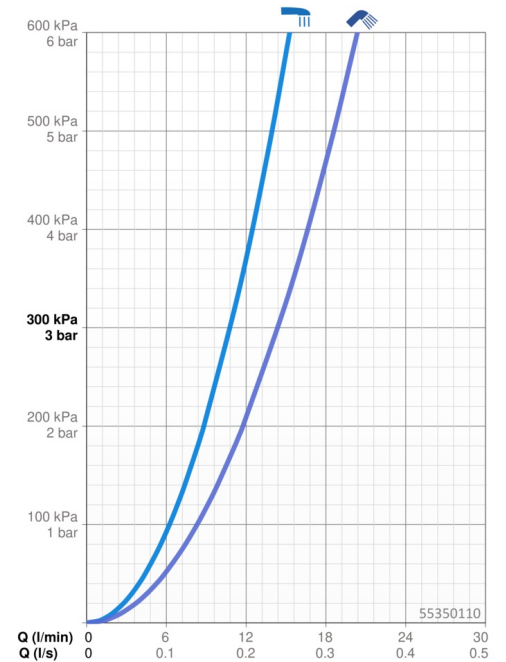

Technische Daten

Durchflusseigenschaften

Durchfluss bei 3 bar **10.8 / 14.4 l/min**

Technische Eigenschaften

DN-Größe (Nennmaß) **DN15**
Warmwasserversorgung **max. +65°C**
Arbeitsdruck **1-10 bar**
Anschlussgröße **G1/2**
Installationsabstand **150 ± 15 mm**
Sicherungseinrichtung (EN1717) **EB**
Werkstoff **Messing**

Vorschriften

EN Standard **EN 1111, EN 1112, EN 1113**

Zulassungen und Deklarationen

ABP **PA-IX 10077/II/BO**
Konformitätserklärung **DoC**