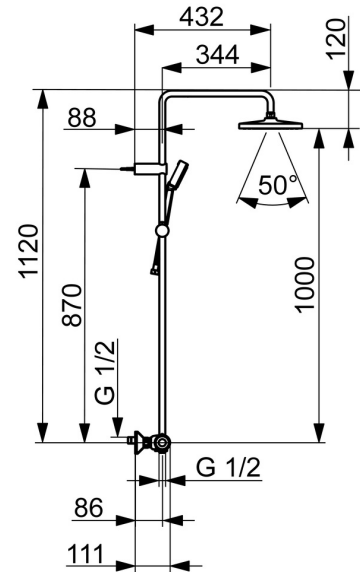

EAN: 4057304019197
static.hansa.com/55350110

Mit dieser HANSABASIC Regenbrause-Duscharmatur treffen Sie eine zeitlose Wahl für jedes moderne Bad. Konzipiert für die Wandmontage, bietet dieses Duschsystem in schlichter Chromoptik nicht nur ein universelles Design, sondern überzeugt zudem durch ein hervorragendes Preis-Leistungs-Verhältnis. Das Set besteht aus einer Handbrause, einer Brausestange, einer Kopfbrause und einem Brauseschlauch, die alle mit Anti-Kalk-Technologie für eine einfache Reinigung ausgestattet sind. Der Temperatur- und Durchflussregler mit Drehumsteller ermöglicht eine einfache Handhabung. Genießen Sie eine normale oder eine Regenbrause mit einem gleichmäßigen und weichen Wasserstrahl. Mit der HANSABASIC-Serie entscheiden Sie sich für ein zeitloses Design im täglichen Gebrauch.

- Dusche
- Thermostat
- Wandmontage
- Chrom
- Temperatureinstellgriff, Durchflusseinstellgriff
- Drehumsteller, druckunabhängig, Integrierter Umsteller mit Absperrung
- Handbrause, Brausestange, Kopfbrause, Brauseschlauch (1500 mm), Anti-Kalk-Technik
- Normal - Gleichmäßiger und weicher Wasserstrahl, Regenstrahl - Gleichmäßiger und starker Wasserstrahl
- Sicherheitssperre gegen Verbrühen bei 38°C, THERMO COOL: Mehr Sicherheit durch minimales Erwärmen des Armaturengehäuses
- Oberteil mit keramischen Dichtscheiben zur Wassermengeneinstellung für einen Abgang, Thermostatkartusche zur Temperaturreglung, Rückflussverhinderer, Schmutzfilter
- S-Anschlüsse, Abdeckung(en), Schalldämpfer
- Kürzbar
- 1-strahlig

Technische Daten

Durchflusseigenschaften

Durchfluss bei 3 bar **10.8 / 14.4 l/min**

Technische Eigenschaften

DN-Größe (Nennmaß) **DN15**
 Warmwasserversorgung **max. +65°C**
 Arbeitsdruck **1-10 bar**
 Anschlussgröße **G1/2**
 Installationsabstand **150 ± 15 mm**
 Sicherungseinrichtung (EN1717) **EB**
 Werkstoff **Messing**