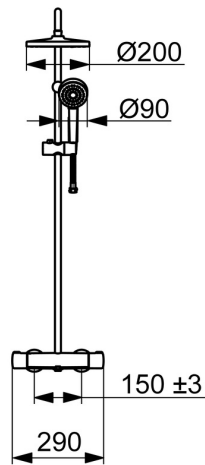

EAN: 4057304019197
static.hansa.com/55350110

Mit dieser HANSABASIC Regenbrause-Duscharmatur treffen Sie eine zeitlose Wahl für jedes moderne Bad. Konzipiert für die Wandmontage, bietet dieses Duschsystem in schlichter Chromoptik nicht nur ein universelles Design, sondern überzeugt zudem durch ein hervorragendes Preis-Leistungs-Verhältnis. Das Set besteht aus einer Handbrause, einer Brausestange, einer Kopfbrause und einem Brauseschlauch, die alle mit Anti-Kalk-Technologie für eine einfache Reinigung ausgestattet sind. Der Temperatur- und Durchflussregler mit Drehumsteller ermöglicht eine einfache Handhabung. Genießen Sie eine normale oder eine Regenbrause mit einem gleichmäßigen und weichen Wasserstrahl. Mit der HANSABASIC-Serie entscheiden Sie sich für ein zeitloses Design im täglichen Gebrauch.

- Dusche
- Thermostat
- Wandmontage
- Chrom
- Temperatureinstellgriff, Durchflusseinstellgriff
- Drehumsteller, druckunabhängig, Integrierter Umsteller mit Absperrung
- Handbrause, Brausestange, Kopfbrause, Brauseschlauch (1500 mm), Anti-Kalk-Technik
- Normal - Gleichmäßiger und weicher Wasserstrahl, Regenstrahl - Gleichmäßiger und starker Wasserstrahl
- Sicherheitssperre gegen Verbrühen bei 38°C, THERMO COOL: Mehr Sicherheit durch minimales Erwärmen des Armaturengehäuses
- Oberteil mit keramischen Dichtscheiben zur Wassermengeneinstellung für einen Abgang, Thermostatkartusche zur Temperaturreglung, Rückflussverhinderer, Schmutzfilter
- S-Anschlüsse, Abdeckung(en), Schalldämpfer
- Kürzbar
- 1-strahlig

Technische Daten

Durchflusseigenschaften

Durchfluss bei 3 bar **10.8 / 14.4 l/min**

Technische Eigenschaften

DN-Größe (Nennmaß) **DN15**
 Warmwasserversorgung **max. +65°C**
 Arbeitsdruck **1-10 bar**
 Anschlussgröße **G1/2**
 Installationsabstand **150 ± 15 mm**
 Sicherungseinrichtung (EN1717) **EB**
 Werkstoff **Messing**