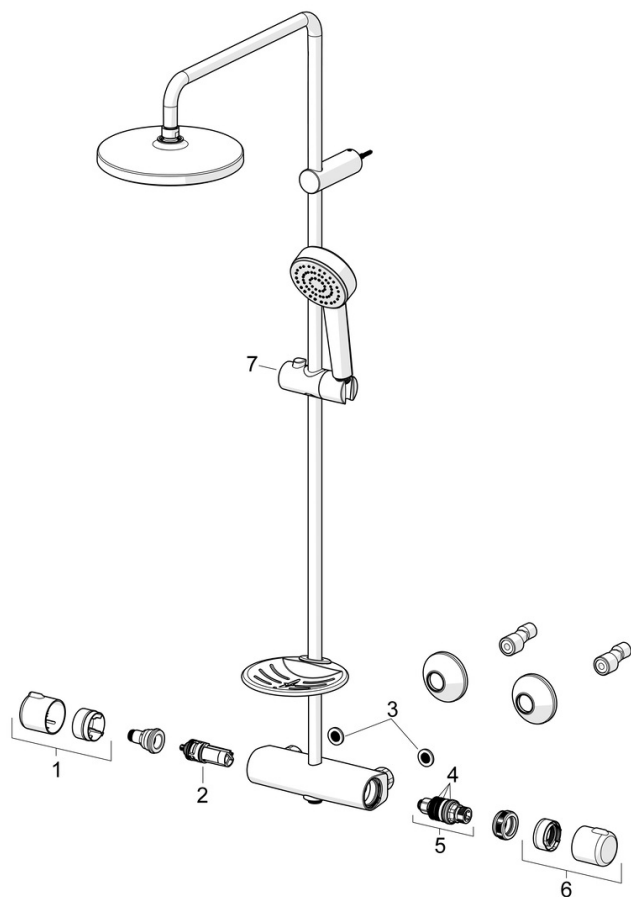

Náhradní díly

SP55350110

	Název	Kód
01	Rukojeť regulátoru průtoku	59914397
02	Přepínač/Kartuše	59914116
03	Těsnění s filtrem, G3/4	59911076
04	O-kroužek	59914113
05	Termoelement/Kartuše, 3.4	59914114
06	Ovladač regulátoru teploty	59914396
07	Jezdec sprchy	1017138V