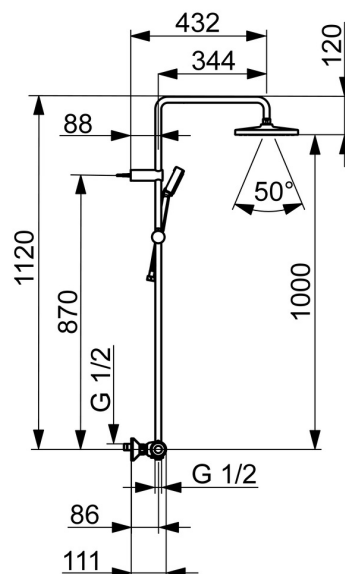

EAN: 4057304019197

[static.hansa.com/55350110](http://static.hansa.com/55350110)

- Řešení pro sprchy
- Termostatická
- Montáž na zeď
- Chrom
- Rukojeť regulátoru teploty, Rukojeť regulátoru průtoku
- Otočný přepínač, Přepínač integrovaný do ovládače průtoku
- Ruční sprcha, Sprchová tyč, Hlavová sprcha, Sprchová hadice (1500 mm), Technologie proti usazeninám (snadno se čistí)
- Normální - Rovnoměrný a jemný proud vody, Déšť - Rovnoměrný a silný proud vody
- Bezpečnostní pojistka proti opaření při 38 °C, THERMO COOL - vyšší bezpečnost díky minimálnímu zahřívání těla armatury
- Uzavírací vršek s keramickými destičkami, Termostatická kartuše pro ovládání teploty, Zpětný ventil (-y), Filtr(y) na nečistoty
- Etážky, Krycí deska(y), Tlumiče
- Flexibilní délka / Lze zkrátit
- 1 proud

### Vlastnosti průtoku

Průtokové množství při 3 bar **10.8 / 14.4 l/min**

### Technické vlastnosti

Velikost DN (jmenovitý rozměr) **DN15**  
 Zdroj teplé vody **max. +65°C**  
 Pracovní tlak **1-10 bar**  
 Velikost přípojky **G1/2**  
 Instalační šířka **150 ± 15 mm**  
 Zabezpečení proti zpětnému toku (ČSN EN 1717) **EB**  
 Materiál **Mosaz**

### SP55350110

	Název	Kód
01	Rukojeť regulátoru průtoku	59914397
02	Přepínač/Kartuše	59914116
03	Těsnění s filtrem, G3/4	59911076
04	O-kroužek	59914113
05	Termoelement/Kartuše, 3.4	59914114
06	Ovladač regulátoru teploty	59914396
07	Jezdec sprchy	1017138V