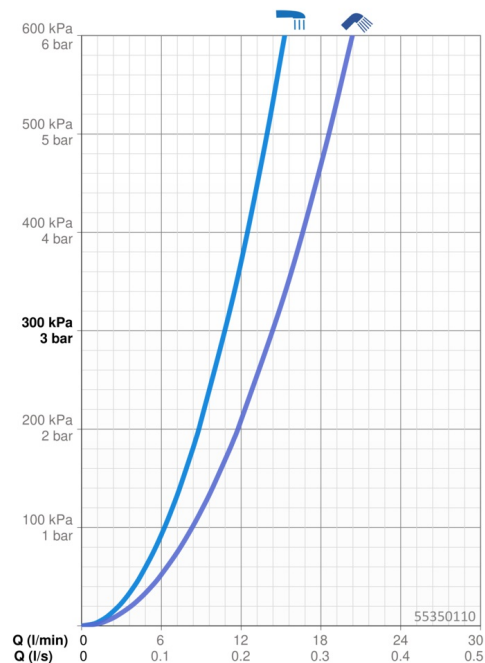

Technické údaje

Vlastnosti průtoku

Průtokové množství při 3 bar **10.8 / 14.4 l/min**

Technické vlastnosti

Velikost DN (jmenovitý rozměr) **DN15**
Zdroj teplé vody **max. +65°C**
Pracovní tlak **1-10 bar**
Velikost přípojky **G1/2**
Instalační šířka **150 ± 15 mm**
Zabezpečení proti zpětnému toku (ČSN EN 1717) **EB**
Materiál **Mosaz**

Předpisy

Norma EN **EN 1111, EN 1112, EN 1113**

Schválení a Prohlášení

ABP **PA-IX 10077/II/BO**
Prohlášení o shodě **DoC**