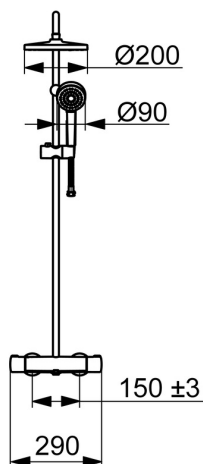

EAN: 4057304019197

[static.hansa.com/55350110](http://static.hansa.com/55350110)

- Řešení pro sprchy
- Termostatická
- Montáž na zeď
- Chrom
- Rukojeť regulátoru teploty, Rukojeť regulátoru průtoku
- Otočný přepínač, Přepínač integrovaný do ovládače průtoku
- Ruční sprcha, Sprchová tyč, Hlavová sprcha, Sprchová hadice (1500 mm), Technologie proti usazeninám (snadno se čistí)
- Normální - Rovnoměrný a jemný proud vody, Déšť - Rovnoměrný a silný proud vody
- Bezpečnostní pojistka proti opaření při 38 °C, THERMO COOL - vyšší bezpečnost díky minimálnímu zahřívání těla armatury
- Uzavírací vršek s keramickými destičkami, Termostatická kartuše pro ovládání teploty, Zpětný ventil (-y), Filtr(y) na nečistoty
- Etážky, Krycí deska(y), Tlumiče
- Flexibilní délka / Lze zkrátit
- 1 proud

### Vlastnosti průtoku

Průtokové množství při 3 bar **10.8 / 14.4 l/min**

### Technické vlastnosti

Velikost DN (jmenovitý rozměr) **DN15**  
 Zdroj teplé vody **max. +65°C**  
 Pracovní tlak **1-10 bar**  
 Velikost přípojky **G1/2**  
 Instalační šířka **150 ± 15 mm**  
 Zabezpečení proti zpětnému toku (ČSN EN 1717) **EB**  
 Materiál **Mosaz**

### SP55350110

	Název	Kód
01	Rukojeť regulátoru průtoku	59914397
02	Přepínač/Kartuše	59914116
03	Těsnění s filtrem, G3/4	59911076
04	O-kroužek	59914113
05	Termoelement/Kartuše, 3.4	59914114
06	Ovladač regulátoru teploty	59914396
07	Jezdec sprchy	1017138V