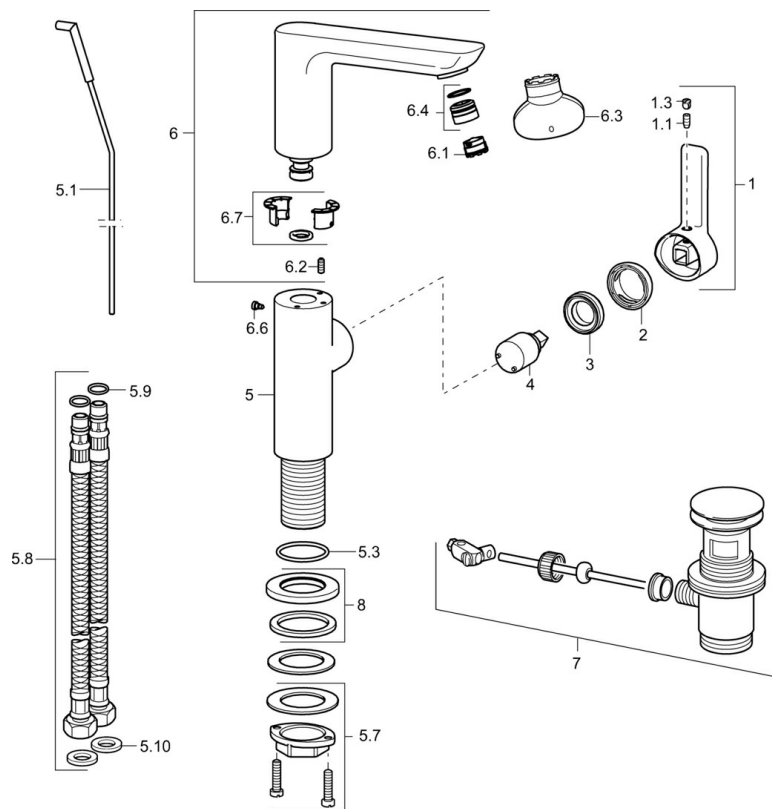

## Náhradné diely

### SP55302203

	Názov	Kód
1	Ovládacia rukoväť, 2,5	59914001
1.1	Skrutka, M5x8, SW2.5	59904755
1.3	Vymedzovacia vložka	59913762
2	Krytka	59913957
3	Prítlačná matica, M32x1, SW24	59913958
4	Kartuš, 2,5	59913914
5.1	Ovládacie tiahlo	59913959
5.3	O-kružok, 35x2.5	59905020
5.7	Upevňovací set	59913371
5.8	Flexibilná hadička, L=430, G3/8-M8x1	59913964
5.9	O-kružok, 6x1.4	59913266
5.10	Tesnenie, 9.5x14.4x2	59912551
6	Výtokové rameno	59914023
6.1	Aerator, M18.5x1, TJ	59913366
6.2	Upevňovacia skrutka, M4x8	59913989
6.3	Kľúč k aerátoru, M18.5	59913367
6.4	Fitting ring for aerator	59913654
6.6	Skrutka, M4x7	59902075
6.7	Tesnenie sada	59911884
7	Vypúšťací ventil umývadla	59911441
8	Kryt príruby, d 55 mm	59913963