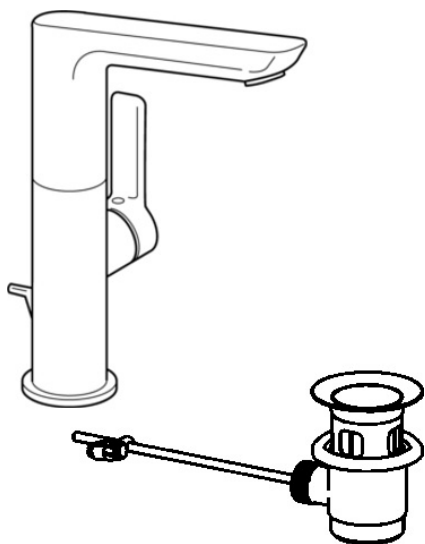

EAN: 4015474261730  
[static.hansa.com/55302203](http://static.hansa.com/55302203)

- Umývadlo
- Jednopáková s bočným ovládaním
- Stojanková
- Chróm
- Otočné výtokové rameno
- PCA® - aerátor s konštantným prietokom vody aj pri kolísaní tlaku, CACHE® - zapustený aerátor umiestnený priamo vo výtokovom ramene
- Páka so symbolom teplej a studenej vody, Jedna ovládacia páka / rukoväť
- Odtoková garnitúra s tiahlom
- $\varnothing$  25 mm keramická kartuša pre ovládanie teploty a prietoku vody
- Flexibilné pripojovacie hadičky
- Telo batérie z mosadze DZR

### Technické vlastnosti

Veľkosť DN (menovitý rozmer)

**DN15**

Dodávka teplej vody

**max. +70°C**

Pracovný tlak

**0.5-10 bar**

Spojovacia veľkosť