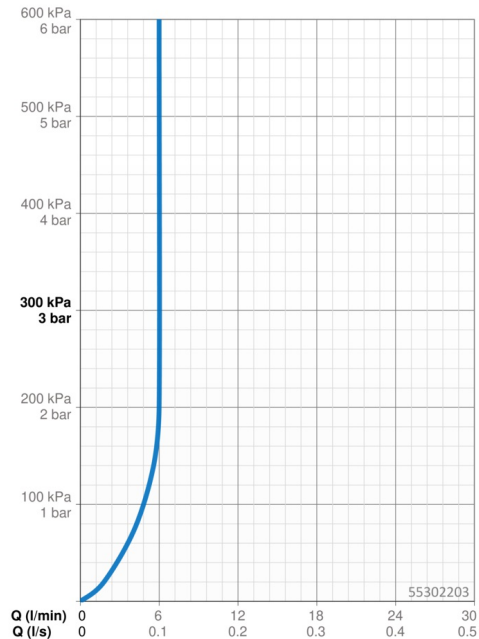

Technické údaje

Vlastnosti prietoku

Prietok pri tlaku 3 bar (s ovládačom prietoku)

6.0 l/min

Technické vlastnosti

Veľkosť DN (menovitý rozmer)

DN15

Dodávka teplej vody

max. +70°C

Pracovný tlak

0.5-10 bar

Spojovacia veľkosť

G3/8

Projection

116 mm

Spätná klapka (STN EN 1717)

AA

Materiál

Mosadz

Predpisy

Norma EN

EN 817

Trieda hlučnosti

I (ISO 3822)

Schválenia a Prehlásenia

ABP

P-IX 29922/IO

Vyhlásenie o zhode

DoC

EPD

S-P-06391