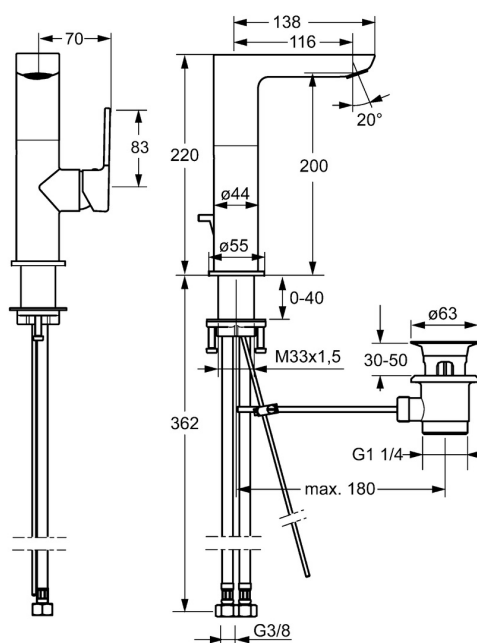

EAN: 4015474261730  
[static.hansa.com/55302203](http://static.hansa.com/55302203)

- Umývadlo
- Jednopáková s bočným ovládaním
- Stojanková
- Chróm
- Otočné výtokové rameno
- PCA® - aerátor s konštantným prietokom vody aj pri kolísaní tlaku, CACHE® - zapustený aerátor umiestnený priamo vo výtokovom ramene
- Páka so symbolom teplej a studenej vody, Jedna ovládacia páka / rukoväť
- Odtoková garnitúra s tiahlom
- $\varnothing$  25 mm keramická kartuša pre ovládanie teploty a prietoku vody
- Flexibilné pripojovacie hadičky
- Telo batérie z mosadze DZR

### Technické vlastnosti

Veľkosť DN (menovitý rozmer)

**DN15**

Dodávka teplej vody

**max. +70°C**

Pracovný tlak

**0.5-10 bar**

Spojovacia veľkosť

**G3/8**

Projection

**116 mm**

Spätná klapka (STN EN 1717)

**AA**

Materiál

**Mosadz**

### SP55302203

	Názov	Kód
1	Ovládacia rukoväť, 2,5	59914001
1.1	Skrutka, M5x8, SW2.5	59904755
1.3	Vymedzovacia vložka	59913762
2	Krytka	59913957
3	Prítlačná matica, M32x1, SW24	59913958
4	Kartuš, 2,5	59913914
5.1	Ovládacie tiahlo	59913959
5.3	O-kružok, 35x2.5	59905020
5.7	Upevňovací set	59913371
5.8	Flexibilná hadička, L=430, G3/8-M8x1	59913964
5.9	O-kružok, 6x1.4	59913266
5.10	Tesnenie, 9.5x14.4x2	59912551
6	Výtokové rameno	59914023
6.1	Aerator, M18.5x1, TJ	59913366
6.2	Upevňovacia skrutka, M4x8	59913989
6.3	Kľúč k aerátoru, M18.5	59913367
6.4	Fitting ring for aerator	59913654
6.6	Skrutka, M4x7	59902075
6.7	Tesnenie sada	59911884
7	Vypúšťací ventil umývadla	59911441
8	Kryt príruby, d 55 mm	59913963