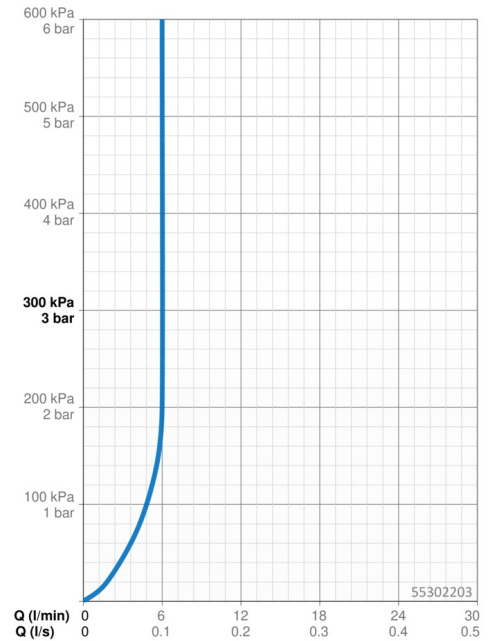

Technische gegevens

Doorstromingseigenschappen

Doorstroomhoeveelheid bij 3 bar (met debietregelaar) **6.0 l/min**

Technische eigenschappen

DN-maat **DN15**
Warmwatertoevoer **max. +70°C**
Werkdruk **0.5-10 bar**
Aansluitmaat **G3/8**
Projection **116 mm**
Terugstroom beveiliging (EN1717) **AA**
Materiaal **brass**

Voorschriften

EN-norm **EN 817**
Geluidsklasse **I (ISO 3822)**

Toestemmingen en Verklaringen

ABP **P-IX 29922/IO**
Verklaring van overeenstemming **DoC**
EPD **S-P-06391**