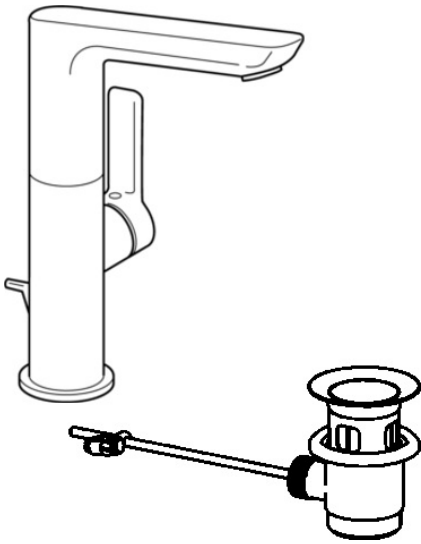

EAN: 4015474261730  
[static.hansa.com/55302203](http://static.hansa.com/55302203)

- Wastafel
- Eengreeps, zijbediend
- Wastafelmontage
- Chrom
- Draaibare uitloop
- PCA® mousseur voor een drukonafhankelijke doorstroom, CACHÉ® mousseur geïntegreerd in kraanhuis
- Hengel met warm-koud-aanduiding, Eengreeps bediend
- Afvoergarnituur met trekstang
- $\varnothing$  25 mm keramisch binnenwerk voor debiet en temperatuur instelling
- Flexibele aansluitslang(en)
- Kraanhuis gemaakt van DZR messing