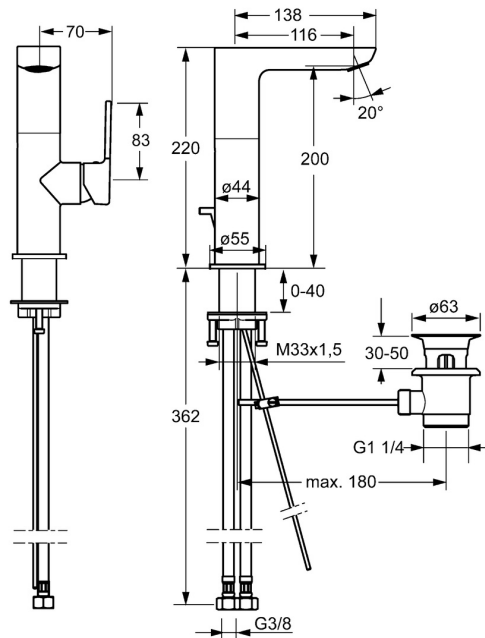

EAN: 4015474261730  
[static.hansa.com/55302203](http://static.hansa.com/55302203)

- Wastafel
- Eengreeps, zijbediend
- Wastafelmontage
- Chrom
- Draaibare uitloop
- PCA® mousseur voor een drukonafhankelijke doorstroom, CACHÉ® mousseur geïntegreerd in kraanhuis
- Hengel met warm-koud-aanduiding, Eengreeps bediend
- Afvoergarnituur met trekstang
- $\varnothing$  25 mm keramisch binnenwerk voor debiet en temperatuur instelling
- Flexibele aansluitslang(en)
- Kraanhuis gemaakt van DZR messing

### Doorstromingseigenschappen

Doorstroomhoeveelheid bij 3 bar (met debietregelaar) **6.0 l/min**

### Technische eigenschappen

DN-maat **DN15**  
 Warmwatertoevoer **max. +70°C**  
 Werkdruk **0.5-10 bar**  
 Aansluitmaat **G3/8**  
 Projection **116 mm**  
 Terugstroom beveiliging (EN1717) **AA**  
 Materiaal **brass**

### SP55302203

	Naam	Code
1	Hendel, 2.5 Chroom	59914001
1.1	Schroef, M5x8, SW2.5	59904755
1.3	Binnendeel temperatuurhendel Chroom	59913762
2	Kap Chroom	59913957
3	Schroefring, M32x1, SW24	59913958
4	Binnenwerk, 2.5	59913914
5.1	Trekstang Chroom	59913959
5.3	O-ring, 35x2.5	59905020
5.7	Bevestigingsset	59913371
5.8	Flexibele aansluitingen, L=430, G3/8-M8x1	59913964
5.9	O-ring, 6x1.4	59913266
5.10	Dichting, 9.5x14.4x2	59912551
6	Uitloop Chroom	59914023
6.1	Mousseur, M18.5x1, TJ	59913366
6.2	Bevestigingsschroeven, M4x8	59913989
6.3	Schuimstralersleutel, M18.5	59913367
6.4	Pasring voor schuimstraler Chroom	59913654
6.6	Schroef, M4x7	59902075
6.7	Dichting	59911884
7	Wastegarnituur Chroom	59911441
8	Afdekplaat, d 55 mm Chroom	59913963