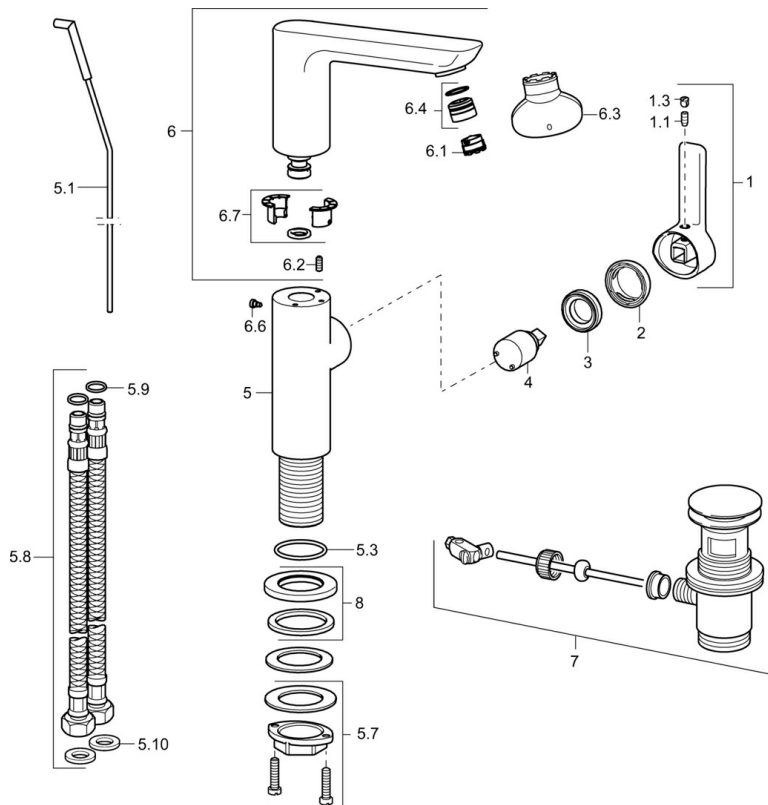

EAN: 4015474261730  
[static.hansa.com/55302203](http://static.hansa.com/55302203)

- Wastafel
- Eengreeps, zijbediend
- Wastafelmontage
- Chrom
- Draaibare uitloop
- PCA® mousseur voor een drukonafhankelijke doorstroom, CACHÉ® mousseur geïntegreerd in kraanhuis
- Hengel met warm-koud-aanduiding, Eengreeps bediend
- Afvoergarnituur met trekstang
- $\varnothing$  25 mm keramisch binnenwerk voor debiet en temperatuur instelling
- Flexibele aansluitslang(en)
- Kraanhuis gemaakt van DZR messing

### Technische eigenschappen

DN-maat **DN15**  
 Warmwatertoevoer **max. +70°C**  
 Werkdruk **0.5-10 bar**  
 Aansluitmaat **G3/8**  
 Projection **116 mm**  
 Terugstroom beveiliging (EN1717) **AA**  
 Materiaal **brass**

### SP55302203

	Naam	Code
1	Hendel, 2.5 Chroom	59914001
1.1	Schroef, M5x8, SW2.5	59904755
1.3	Binnendeel temperatuurhendel Chroom	59913762
2	Kap Chroom	59913957
3	Schroefring, M32x1, SW24	59913958
4	Binnenwerk, 2.5	59913914
5.1	Trekstang Chroom	59913959
5.3	O-ring, 35x2.5	59905020
5.7	Bevestigingsset	59913371
5.8	Flexibele aansluitingen, L=430, G3/8-M8x1	59913964
5.9	O-ring, 6x1.4	59913266
5.10	Dichting, 9.5x14.4x2	59912551
6	Uitloop Chroom	59914023
6.1	Mousseur, M18.5x1, TJ	59913366
6.2	Bevestigingsschroeven, M4x8	59913989
6.3	Schuimstralersleutel, M18.5	59913367
6.4	Pasring voor schuimstraler Chroom	59913654
6.6	Schroef, M4x7	59902075
6.7	Dichting	59911884
7	Wastegarnituur Chroom	59911441
8	Afdekplaat, d 55 mm Chroom	59913963