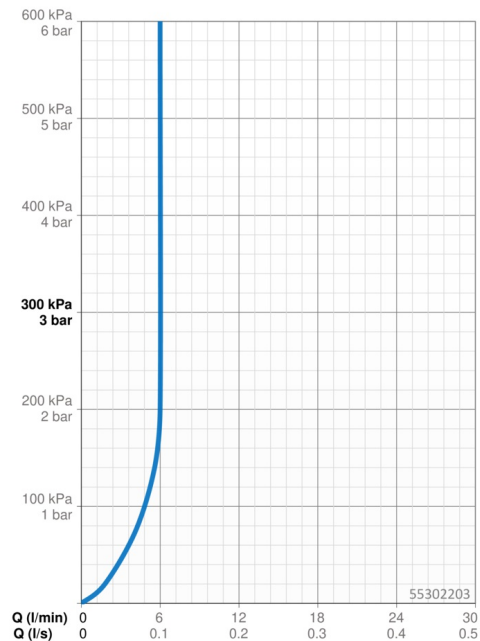

Dati tecnici

Caratteristiche flusso

Portata 3 bar (con limitatore di flusso)

6.0 l/min

Caratteristiche tecniche

Misura DN (dimensione nominale)

DN15

Fornitura di acqua calda

max. +70°C

Pressione di esercizio

0.5-10 bar

Misura della connessione

G3/8

Projection

116 mm

Backflow prevention (EN1717)

AA

Materiale

Ottone

Norme

Standard EN

EN 817

Classe di rumorosità

I (ISO 3822)

Certificati/Dichiarazioni

ABP

P-IX 29922/IO

Dichiarazione di conformità

DoC

EPD

S-P-06391