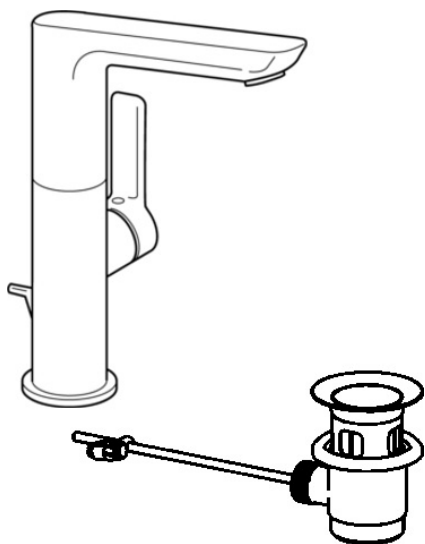

EAN: 4015474261730
static.hansa.com/55302203

- Lavabo
- Leva laterale
- Montaggio d'appoggio
- Cromo
- Bocca orientabile
- PCA® portata costante indipendentemente dalle variazioni di pressione, Rompigetto integrato
- Leva con simbolo F+C, Leva/Manopola monocomando
- Piletta di scarico con astina saltarello
- Cartuccia a dischi ceramici \varnothing 25mm
- Collegamento con flessibili
- Ottone DZR

Dati tecnici

Caratteristiche flusso

Portata 3 bar (con limitatore di flusso)

6.0 l/min

Caratteristiche tecniche

Misura DN (dimensione nominale)

DN15

Fornitura di acqua calda

SP55302203

	Nome	Codice
1	Leva, 2.5 Cromo	59914001
1.1	Screw, M5x8, SW2.5	59904755
1.3	Spinotto Cromo	59913762
2	Cappuccio Cromo	59913957
3	Dado di fissaggio, M32x1, SW24	59913958
4	Cartuccia, 2.5	59913914
5.1	Asta saltarello Cromo	59913959
5.3	O-ring, 35x2.5	59905020
5.7	Set di fissaggio	59913371
5.8	Cannette flessibili, L=430, G3/8-M8x1	59913964
5.9	O-ring, 6x1.4	59913266
5.10	Giunto, 9.5x14.4x2	59912551
6	Bocca Cromo	59914023
6.1	Aeratore, M18.5x1, TJ	59913366
6.2	Viti di fissaggio, M4x8	59913989
6.3	Chiave per aeratore, M18.5	59913367
6.4	Fitting ring for aerator Cromo	59913654
6.6	Screw, M4x7	59902075
6.7	Kit di guarnizione	59911884
7	Scarico a saltarello Cromo	59911441
8	Piastra, d 55 mm Cromo	59913963