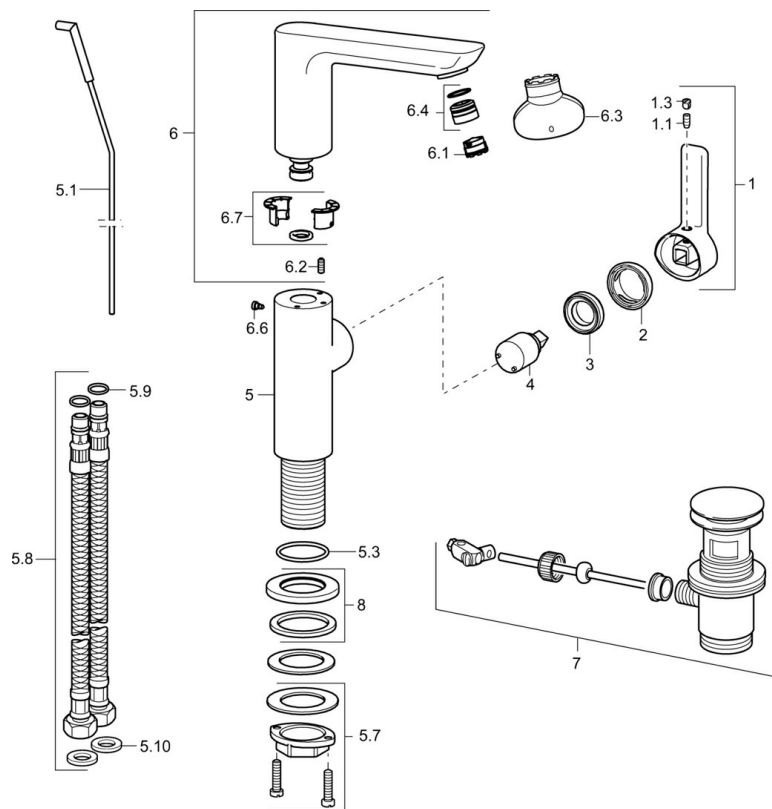

EAN: 4015474261730
static.hansa.com/55302203

- Lavabo
- Leva laterale
- Montaggio d'appoggio
- Cromo
- Bocca orientabile
- PCA® portata costante indipendentemente dalle variazioni di pressione, Rompigetto integrato
- Leva con simbolo F+C, Leva/Manopola monocomando
- Piletta di scarico con astina saltarello
- Cartuccia a dischi ceramici \varnothing 25mm
- Collegamento con flessibili
- Ottone DZR

Dati tecnici

Caratteristiche flusso

Portata 3 bar (con limitatore di flusso)

6.0 l/min

Caratteristiche tecniche

Misura DN (dimensione nominale)

DN15

Fornitura di acqua calda

Certificati/Dichiarazioni

ABP

P-IX 29922/IO

Dichiarazione di conformità

DoC

EPD

S-P-06391

Parti di ricambio

SP55302203

	Nome	Codice
1	Leva, 2.5 Cromo	59914001
1.1	Screw, M5x8, SW2.5	59904755
1.3	Spinotto Cromo	59913762
2	Cappuccio Cromo	59913957
3	Dado di fissaggio, M32x1, SW24	59913958
4	Cartuccia, 2.5	59913914
5.1	Asta saltarello Cromo	59913959
5.3	O-ring, 35x2.5	59905020
5.7	Set di fissaggio	59913371
5.8	Cannette flessibili, L=430, G3/8-M8x1	59913964
5.9	O-ring, 6x1.4	59913266
5.10	Giunto, 9.5x14.4x2	59912551
6	Bocca Cromo	59914023
6.1	Aeratore, M18.5x1, TJ	59913366
6.2	Viti di fissaggio, M4x8	59913989
6.3	Chiave per aeratore, M18.5	59913367
6.4	Fitting ring for aerator Cromo	59913654
6.6	Screw, M4x7	59902075
6.7	Kit di guarnizione	59911884
7	Scarico a saltarello Cromo	59911441
8	Piastra, d 55 mm Cromo	59913963