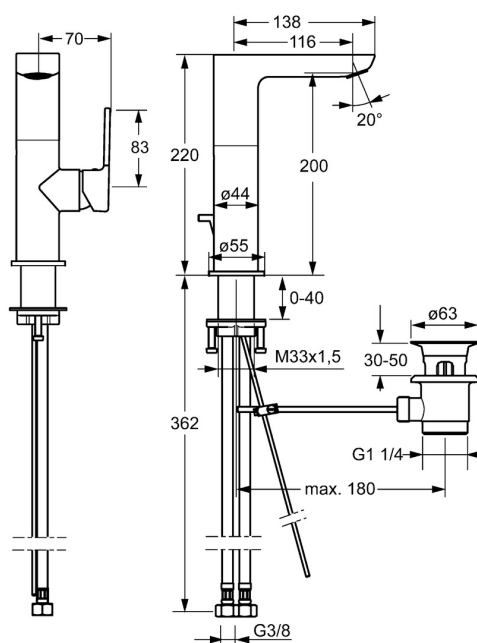

EAN: 4015474261730
static.hansa.com/55302203

- Lavabo
- Leva laterale
- Montaggio d'appoggio
- Cromo
- Bocca orientabile
- PCA® portata costante indipendentemente dalle variazioni di pressione, Rompigetto integrato
- Leva con simbolo F+C, Leva/Manopola monocomando
- Piletta di scarico con astina saltarello
- Cartuccia a dischi ceramici \varnothing 25mm
- Collegamento con flessibili
- Ottone DZR

Dati tecnici

Caratteristiche flusso

Portata 3 bar (con limitatore di flusso)

6.0 l/min

Caratteristiche tecniche

Misura DN (dimensione nominale)

DN15

Fornitura di acqua calda

max. +70°C

Pressione di esercizio

0.5-10 bar

Misura della connessione

G3/8

Projection

116 mm

Backflow prevention (EN1717)

SP55302203

	Nome	Codice
1	Leva, 2.5 Cromo	59914001
1.1	Screw, M5x8, SW2.5	59904755
1.3	Spinotto Cromo	59913762
2	Cappuccio Cromo	59913957
3	Dado di fissaggio, M32x1, SW24	59913958
4	Cartuccia, 2.5	59913914
5.1	Asta saltarello Cromo	59913959
5.3	O-ring, 35x2.5	59905020
5.7	Set di fissaggio	59913371
5.8	Cannette flessibili, L=430, G3/8-M8x1	59913964
5.9	O-ring, 6x1.4	59913266
5.10	Giunto, 9.5x14.4x2	59912551
6	Bocca Cromo	59914023
6.1	Aeratore, M18.5x1, TJ	59913366
6.2	Viti di fissaggio, M4x8	59913989
6.3	Chiave per aeratore, M18.5	59913367
6.4	Fitting ring for aerator Cromo	59913654
6.6	Screw, M4x7	59902075
6.7	Kit di guarnizione	59911884
7	Scarico a saltarello Cromo	59911441
8	Piastra, d 55 mm Cromo	59913963