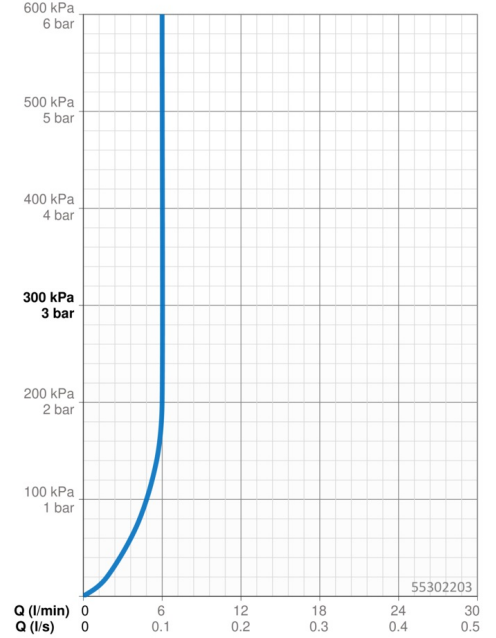

Caractéristiques techniques

Caractéristiques de débit

Débit à 3 bar (avec limiteur de débit)

6.0 l/min

Caractéristiques techniques

Taille DN (diamètre nominal)

DN15

Alimentation en eau chaude

max. +70°C

Pression de service

0.5-10 bar

Taille de raccord

G3/8

Saillie

116 mm

Dispositif de protection (EN1717)

AA

Matériau

brass

Règlementations

Norme EN

EN 817

Classe acoustique

I (ISO 3822)

Certificats et normes

ABP

P-IX 29922/IO

Déclaration de conformité

DoC

EPD

S-P-06391