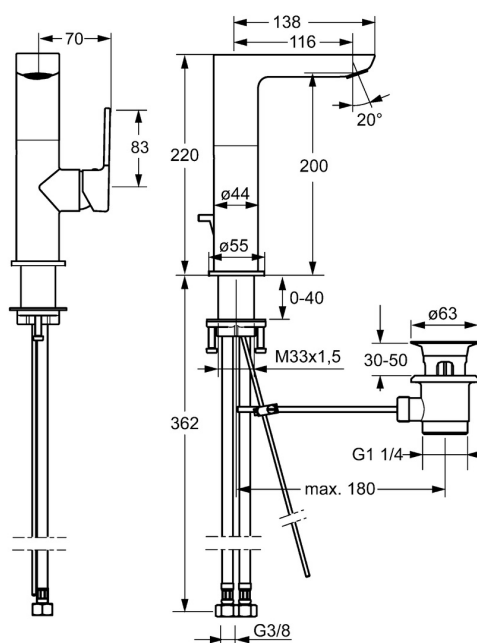

EAN: 4015474261730
static.hansa.com/55302203

- Lavabo
- Commande latérale
- Montage sur plaque
- Chrome
- Bec pivotant
- PCA - Mousseur à débit constant indépendamment de la pression, CACHÉ® - Mousseur intégré directement dans la robinetterie
- Levier avec symbole C+F, Levier monocommande
- Vidage avec tirette
- Cartouche céramique de $\varnothing 25$ mm pour contrôle de température et de débit
- Raccordement par flexibles
- Corps en laiton DZR

Caractéristiques techniques

Caractéristiques de débit

Débit à 3 bar (avec limiteur de débit)

6.0 l/min

Caractéristiques techniques

Taille DN (diamètre nominal)

DN15

Alimentation en eau chaude

max. +70°C

Pression de service

0.5-10 bar

Taille de raccord

G3/8

Saillie

116 mm

Dispositif de protection (EN1717)

SP55302203

	Nom	Code
1	Levier, 2,5	59914001
1.1	Vis, M5x8, SW2.5	59904755
1.3	Butée de réglage	59913762
2	Chape	59913957
3	Écrou de maintien, M32x1, SW24	59913958
4	Cartouche, 2,5	59913914
5.1	Tirette de vidage	59913959
5.3	Joint, 35x2.5	59905020
5.7	Ensemble de fixation	59913371
5.8	Flexible d'alimentation, L=430, G3/8-M8x1	59913964
5.9	Joint, 6x1.4	59913266
5.10	Joint, 9.5x14.4x2	59912551
6	Bec	59914023
6.1	Aérateur, M18.5x1, TJ	59913366
6.2	Vis, M4x8	59913989
6.3	Clé pour aérateur, M18.5	59913367
6.4	Fitting ring for aerator	59913654
6.6	Vis, M4x7	59902075
6.7	Set de fixation pour bec	59911884
7	Vidage	59911441
8	Rosaces, d 55 mm	59913963