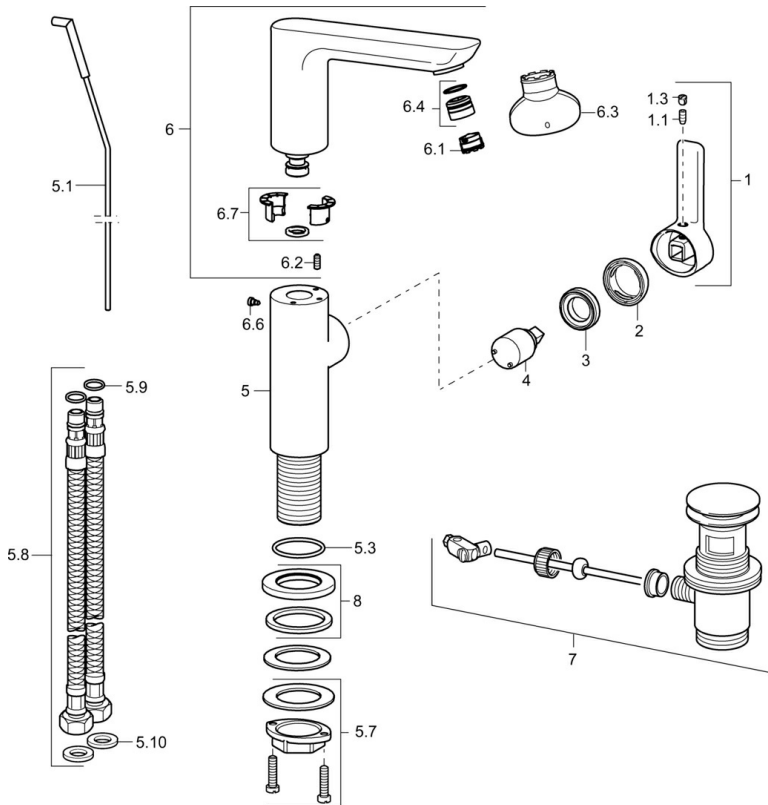

EAN: 4015474261730
static.hansa.com/55302203

- Lavabo
- Commande latérale
- Montage sur plaque
- Chrome
- Bec pivotant
- PCA - Mousseur à débit constant indépendamment de la pression, CACHÉ® - Mousseur intégré directement dans la robinetterie
- Levier avec symbole C+F, Levier monocommande
- Vidage avec tirette
- Cartouche céramique de $\varnothing 25$ mm pour contrôle de température et de débit
- Raccordement par flexibles
- Corps en laiton DZR

Caractéristiques techniques

Caractéristiques de débit

Débit à 3 bar (avec limiteur de débit)

6.0 l/min

Caractéristiques techniques

Taille DN (diamètre nominal)

DN15

Alimentation en eau chaude

max. +70°C

Pression de service

0.5-10 bar

Taille de raccord

G3/8

Saillie

116 mm

Dispositif de protection (EN1717)

SP55302203

	Nom	Code
1	Levier, 2,5	59914001
1.1	Vis, M5x8, SW2.5	59904755
1.3	Butée de réglage	59913762
2	Chape	59913957
3	Écrou de maintien, M32x1, SW24	59913958
4	Cartouche, 2,5	59913914
5.1	Tirette de vidage	59913959
5.3	Joint, 35x2.5	59905020
5.7	Ensemble de fixation	59913371
5.8	Flexible d'alimentation, L=430, G3/8-M8x1	59913964
5.9	Joint, 6x1.4	59913266
5.10	Joint, 9.5x14.4x2	59912551
6	Bec	59914023
6.1	Aérateur, M18.5x1, TJ	59913366
6.2	Vis, M4x8	59913989
6.3	Clé pour aérateur, M18.5	59913367
6.4	Fitting ring for aerator	59913654
6.6	Vis, M4x7	59902075
6.7	Set de fixation pour bec	59911884
7	Vidage	59911441
8	Rosaces, d 55 mm	59913963