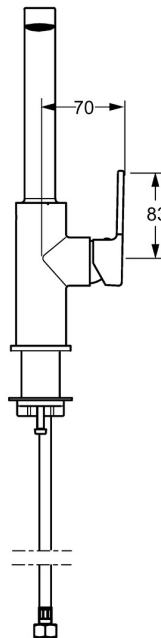

EAN: 4015474261716
static.hansa.com/55282203

- Cucina
- Leva laterale
- Montaggio d'appoggio
- Cromo
- Bocca orientabile
- Rompigetto Standard
- Leva con simbolo F+C, Leva/Manopola monocomando, Manopola di regolazione portata
- Cartuccia a dischi ceramici $\varnothing 25\text{mm}$
- Collegamento con flessibili
- Ottone DZR

Dati tecnici

Caratteristiche flusso

Portata 3 bar **9.0 l/min**

Caratteristiche tecniche

Misura DN (dimensione nominale) **DN15**
 Fornitura di acqua calda **max. +70°C**
 Pressione di esercizio **1-10 bar**
 Misura della connessione **G3/8**
 Projection **189 mm**
 Backflow prevention (EN1717) **AA**
 Materiale **Ottone**