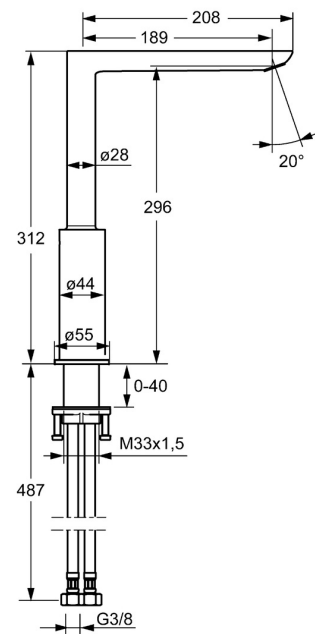

EAN: 4015474261716
static.hansa.com/55282203

- Cucina
- Leva laterale
- Montaggio d'appoggio
- Cromo
- Bocca orientabile
- Rompigetto Standard
- Leva con simbolo F+C, Leva/Manopola monocomando, Manopola di regolazione portata
- Cartuccia a dischi ceramici $\varnothing 25\text{mm}$
- Collegamento con flessibili
- Ottone DZR

Dati tecnici

Caratteristiche flusso

Portata 3 bar **9.0 l/min**

Caratteristiche tecniche

Misura DN (dimensione nominale) **DN15**
 Fornitura di acqua calda **max. +70°C**
 Pressione di esercizio **1-10 bar**
 Misura della connessione **G3/8**
 Projection **189 mm**
 Backflow prevention (EN1717) **AA**
 Materiale **Ottone**