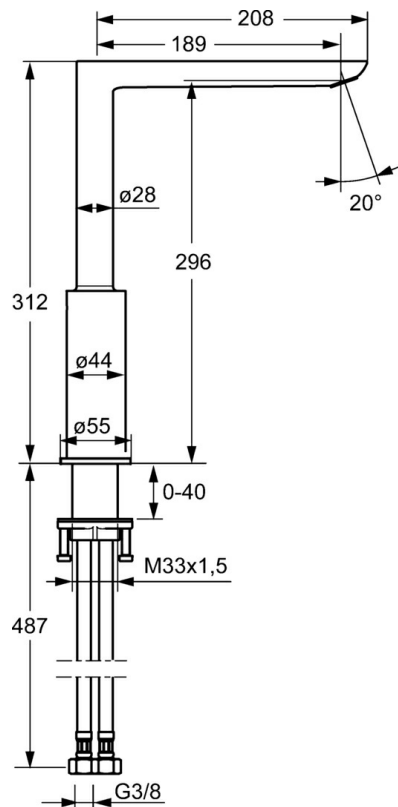

EAN: 4015474261716
static.hansa.com/55282203

- Cucina
- Leva laterale
- Montaggio d'appoggio
- Cromo
- Bocca orientabile
- Rompigetto Standard
- Leva con simbolo F+C, Leva/Manopola monocomando, Manopola di regolazione portata
- Cartuccia a dischi ceramici $\varnothing 25\text{mm}$
- Collegamento con flessibili
- Ottone DZR

Dati tecnici

Caratteristiche flusso

Portata 3 bar **9.0 l/min**

Caratteristiche tecniche

Misura DN (dimensione nominale) **DN15**
 Fornitura di acqua calda **max. +70°C**
 Pressione di esercizio **1-10 bar**
 Misura della connessione **G3/8**
 Projection **189 mm**
 Backflow prevention (EN1717) **AA**
 Materiale **Ottone**