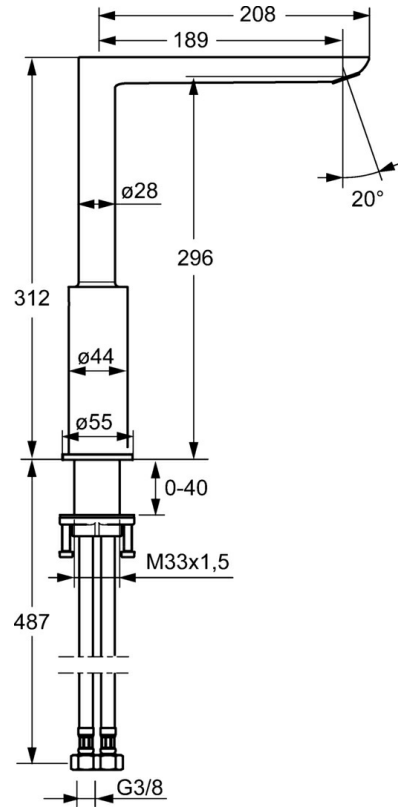

EAN: 4015474261716  
[static.hansa.com/55282203](http://static.hansa.com/55282203)

- Cuisine
- Commande latérale
- Montage sur plaque
- Chrome
- Bec pivotant
- CASCADE®
- Levier avec symbole C+F, Levier monocommande, Poignée de régulation du débit
- Cartouche céramique de  $\varnothing 25$  mm pour contrôle de température et de débit
- Raccordement par flexibles
- Corps en laiton DZR

## Caractéristiques techniques

### Caractéristiques de débit

Débit à 3 bar **9.0 l/min**

### Caractéristiques techniques

Taille DN (diamètre nominal) **DN15**  
 Alimentation en eau chaude **max. +70°C**  
 Pression de service **1-10 bar**  
 Taille de raccord **G3/8**  
 Saillie **189 mm**  
 Dispositif de protection (EN1717) **AA**  
 Matériau **brass**