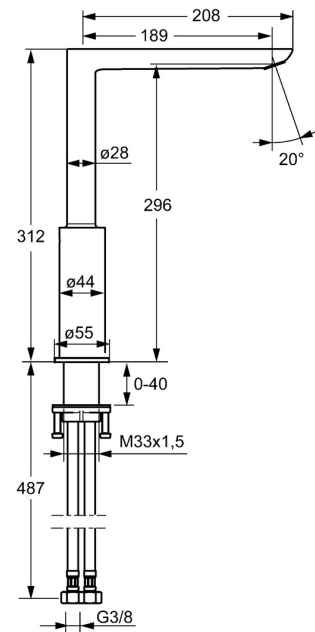

EAN: 4015474261716  
[static.hansa.com/55282203](http://static.hansa.com/55282203)

- Cuisine
- Commande latérale
- Montage sur plaque
- Chrome
- Bec pivotant
- CASCADE®
- Levier avec symbole C+F, Levier monocommande, Poignée de régulation du débit
- Cartouche céramique de  $\varnothing 25$  mm pour contrôle de température et de débit
- Raccordement par flexibles
- Corps en laiton DZR

## Caractéristiques techniques

### Caractéristiques de débit

Débit à 3 bar **9.0 l/min**

### Caractéristiques techniques

Taille DN (diamètre nominal) **DN15**  
 Alimentation en eau chaude **max. +70°C**  
 Pression de service **1-10 bar**  
 Taille de raccord **G3/8**  
 Saillie **189 mm**  
 Dispositif de protection (EN1717) **AA**  
 Matériau **brass**