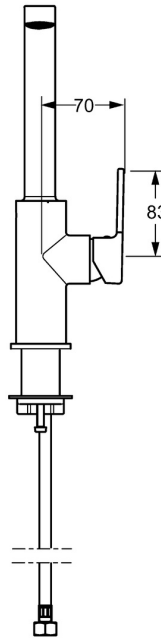

EAN: 4015474261716  
[static.hansa.com/55282203](http://static.hansa.com/55282203)

- Cuisine
- Commande latérale
- Montage sur plaque
- Chrome
- Bec pivotant
- CASCADE®
- Levier avec symbole C+F, Levier monocommande, Poignée de régulation du débit
- Cartouche céramique de  $\varnothing 25$  mm pour contrôle de température et de débit
- Raccordement par flexibles
- Corps en laiton DZR

## Caractéristiques techniques

### Caractéristiques de débit

Débit à 3 bar **9.0 l/min**

### Caractéristiques techniques

Taille DN (diamètre nominal) **DN15**  
 Alimentation en eau chaude **max. +70°C**  
 Pression de service **1-10 bar**  
 Taille de raccord **G3/8**  
 Saillie **189 mm**  
 Dispositif de protection (EN1717) **AA**  
 Matériau **brass**