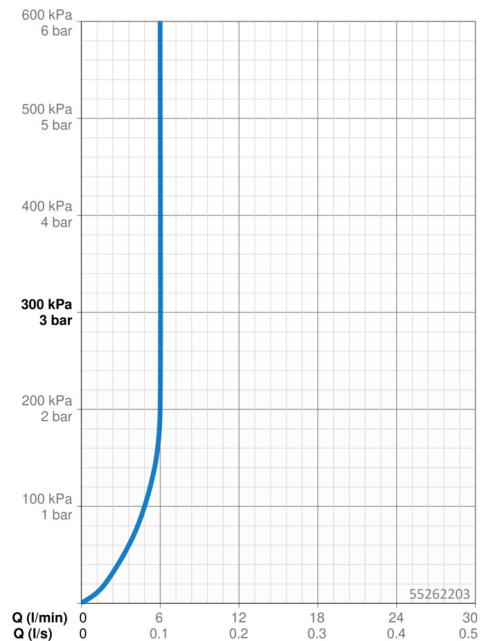

Dati tecnici

Caratteristiche flusso

Portata 3 bar (con limitatore di flusso)

6.0 l/min

Caratteristiche tecniche

Misura DN (dimensione nominale)

DN15

Fornitura di acqua calda

max. +70°C

Pressione di esercizio

0.5-10 bar

Misura della connessione

G3/8

Projection

115 mm

Backflow prevention (EN1717)

AA

Materiale

Ottone

Norme

Standard EN

EN 817

Classe di rumorosità

I (ISO 3822)

Certificati/Dichiarazioni

ABP

P-IX 29921/10

Dichiarazione di conformità

DoC

EPD

S-P-06391