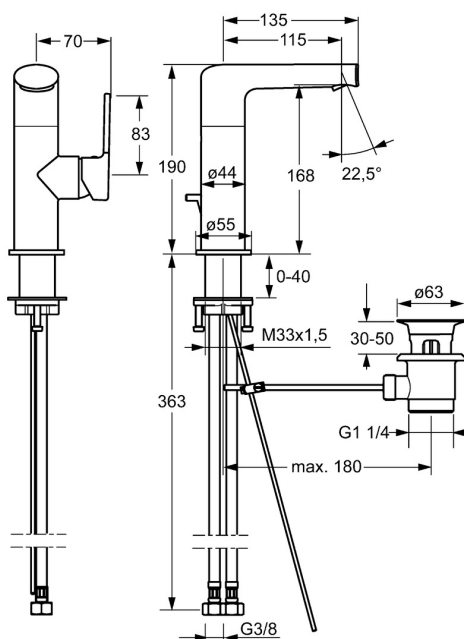

EAN: 4015474261693
static.hansa.com/55262203

- Lavabo
- Leva laterale
- Montaggio d'appoggio
- Cromo
- Bocca orientabile
- PCA® portata costante indipendentemente dalle variazioni di pressione, Rompigetto integrato
- Leva/Manopola monocomando, Leva con simbolo F+C
- Piletta di scarico con astina saltarello
- Cartuccia a dischi ceramici \varnothing 25mm
- Collegamento con flessibili
- Ottone DZR

Dati tecnici

Caratteristiche flusso

Portata 3 bar (con limitatore di flusso)

6.0 l/min

Caratteristiche tecniche

Misura DN (dimensione nominale)

DN15

Fornitura di acqua calda

max. +70°C

Pressione di esercizio

0.5-10 bar

Misura della connessione

G3/8

Projection

115 mm

Backflow prevention (EN1717)

SP55262203

	Nome	Codice
1	Leva, 2.5 Cromo	59913985
1.1	Screw, M5x8, SW2.5	59904755
1.3	Tappo Grigio	59912112
2	Cappuccio Cromo	59913957
3	Dado di fissaggio, M32x1, SW24	59913958
4	Cartuccia, 2.5	59913914
5.1	Asta saltarello Cromo	59913959
5.2	Snodo	59904624
5.3	O-ring, 35x2.5	59905020
5.7	Set di fissaggio	59913371
5.8	Cannette flessibili, L=430, G3/8-M8x1	59913964
5.9	O-ring, 6x1.4	59913266
5.10	Giunto, 9.5x14.4x2	59912551
6	Bocca girevole con estrattore Cromo	59913986
6.1	Aeratore, M18,5x1, TJ	59913366
6.3	Chiave per aeratore, M18.5	59913367
6.4	Fitting ring for aerator Cromo	59913654
6.6	Screw, M4x7	59902075
6.7	Kit di guarnizione	59911884
7	Scarico a saltarello Cromo	59904620
8	Piastra, d 55 mm Cromo	59913963