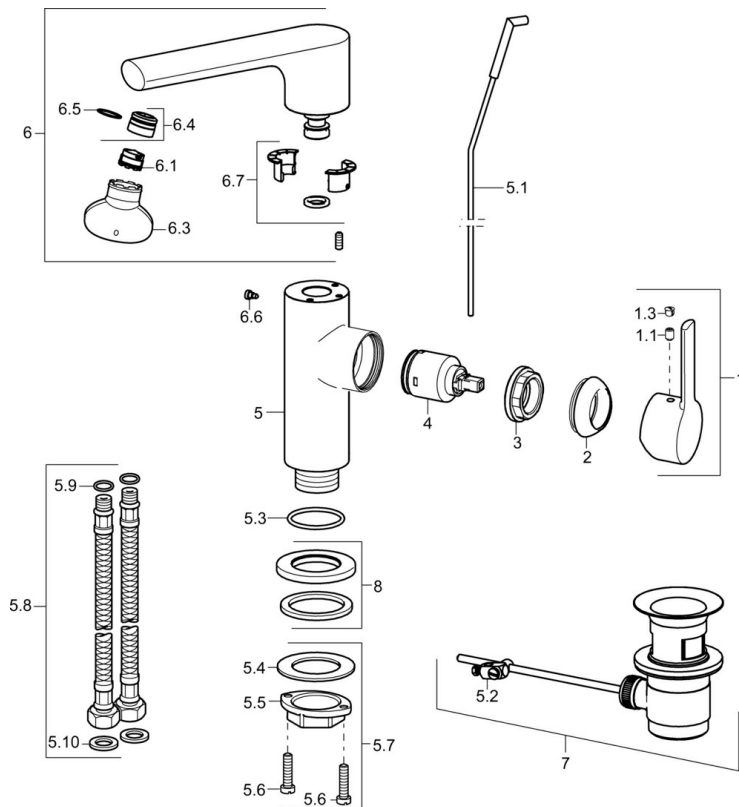

EAN: 4015474261693
static.hansa.com/55262203

- Lavabo
- Leva laterale
- Montaggio d'appoggio
- Cromo
- Bocca orientabile
- PCA® portata costante indipendentemente dalle variazioni di pressione, Rompigetto integrato
- Leva/Manopola monocomando, Leva con simbolo F+C
- Piletta di scarico con astina saltarello
- Cartuccia a dischi ceramici \varnothing 25mm
- Collegamento con flessibili
- Ottone DZR

Dati tecnici

Caratteristiche flusso

Portata 3 bar (con limitatore di flusso)

6.0 l/min

Caratteristiche tecniche

Misura DN (dimensione nominale)

DN15

Fornitura di acqua calda

Certificati/Dichiarazioni

ABP

P-IX 29921/10

Dichiarazione di conformità

DoC

EPD

S-P-06391

Parti di ricambio

SP55262203

	Nome	Codice
1	Leva, 2.5 Cromo	59913985
1.1	Screw, M5x8, SW2.5	59904755
1.3	Tappo Grigio	59912112
2	Cappuccio Cromo	59913957
3	Dado di fissaggio, M32x1, SW24	59913958
4	Cartuccia, 2.5	59913914
5.1	Asta saltarello Cromo	59913959
5.2	Snodo	59904624
5.3	O-ring, 35x2.5	59905020
5.7	Set di fissaggio	59913371
5.8	Cannette flessibili, L=430, G3/8-M8x1	59913964
5.9	O-ring, 6x1.4	59913266
5.10	Giunto, 9.5x14.4x2	59912551
6	Bocca girevole con estrattore Cromo	59913986
6.1	Aeratore, M18,5x1, TJ	59913366
6.3	Chiave per aeratore, M18.5	59913367
6.4	Fitting ring for aerator Cromo	59913654
6.6	Screw, M4x7	59902075
6.7	Kit di guarnizione	59911884
7	Scarico a saltarello Cromo	59904620
8	Piastra, d 55 mm Cromo	59913963