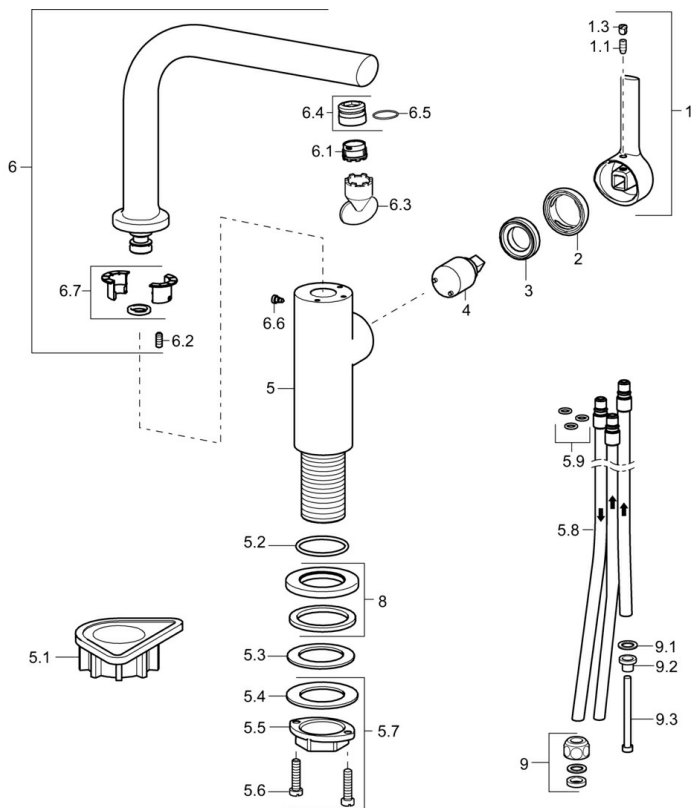

EAN: 4015474261686  
[static.hansa.com/55251103](https://static.hansa.com/55251103)

- Kuchyňa
  - Jednopáková s bočným ovládaním, Pre beztlakové ohrievače vody
  - Stojanková
  - Chróm
  - Otočné výtokové rameno
- Aerátor s laminárnym prúdom vody, CASCADE® - aerátor
  - Páka so symbolom teplej a studenej vody, Jedna ovládacia páka / rukovät
  - $\varnothing$  25 mm keramická kartuša pre ovládanie teploty a prietoku vody
  - Medené pripojovacie trubičky
  - Povrchy prichádzajúce do styku s pitnou vodou obsahujú menej ako 0,3% olova, Telo batérie z mosadze DZR, Vodné cesty bez poniklovania

### Technické vlastnosti

Velkosť DN (menovitý rozmer)	<b>DN15</b>
Dodávka teplej vody	<b>max. +80°C</b>
Pracovný tlak	<b>0.5-5 bar</b>
Projection	<b>189 mm</b>
Materiál	<b>Mosadz</b>

### SP55251103

Název	Kód
1 Ovládacia rukoväť, 2,5	59913985
1.1 Skrutka, M5x8, SW2,5	59904755
1.3 Vymedzovacia vložka	59913762
2 Krytka	59913957
3 Pritlačná matica, M32x1, SW24	59913958
4 Kartuš, 2,5	59913914
5.1 Podložka	59910008
5.2 O-kružok, 35x2,5	59905020
5.3 Tesnenie, 48x33,5x2	59902283
5.7 Upevňovací set	59913371
5.8 Potrubie, M8x1, L=560	59912806
5.9 O-kružok, 6x1,4	59913266
6 Swivel spout with ejector Ukončené	59913990
6.1 Aerátor, M18,5x1	59913489
6.2 Upevňovacia skrutka, M4x8	59913989
6.3 Kľúč k aerátoru, M18,5	59913367
6.4 Fitting ring for aerator	59913654
6.6 Skrutka, M4x7	59902075
6.7 Tesnenie sada	59911884
8 Kryt príruby, d 55 mm	59913963
9 Montáž matice	59904969
9.1 Tesnenie sada, 14,9x8,5x1	59902352
9.2 Tesnenie sada, 10x8	59902272
9.3 Pripájacie hadičky	59902151