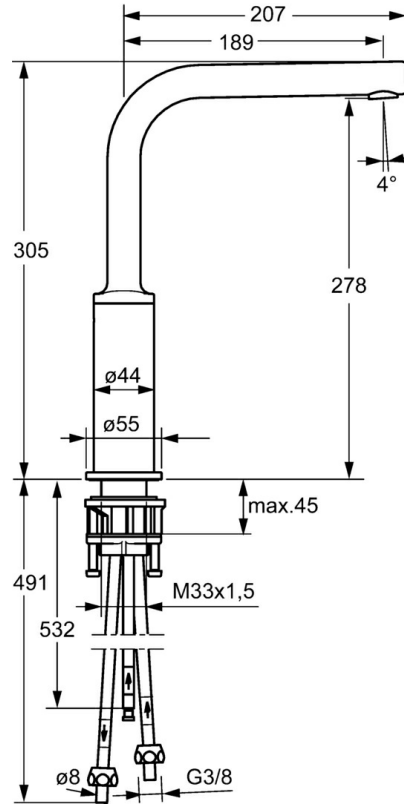

EAN: 4015474261686  
[static.hansa.com/55251103](https://static.hansa.com/55251103)

- Kuchyňa
  - Jednopáková s bočným ovládaním, Pre beztlakové ohrievače vody
  - Stojanková
  - Chróm
  - Otočné výtokové rameno
- Aerátor s laminárnym prúdom vody, CASCADE® - aerátor
  - Páka so symbolom teplej a studenej vody, Jedna ovládacia páka / rukovät
  - $\varnothing$  25 mm keramická kartuša pre ovládanie teploty a prietoku vody
  - Medené pripojovacie trubičky
  - Povrchy prichádzajúce do styku s pitnou vodou obsahujú menej ako 0,3% olova, Telo batérie z mosadze DZR, Vodné cesty bez poniklovania

### Technické vlastnosti

Velkosť DN (menovitý rozmer)	<b>DN15</b>
Dodávka teplej vody	<b>max. +80°C</b>
Pracovný tlak	<b>0.5-5 bar</b>
Projection	<b>189 mm</b>
Materiál	<b>Mosadz</b>

### SP55251103

Název	Kód
1 Ovládacia rukoväť, 2,5	59913985
1.1 Skrutka, M5x8, SW2,5	59904755
1.3 Vymedzovacia vložka	59913762
2 Krytka	59913957
3 Pritlačná matica, M32x1, SW24	59913958
4 Kartuš, 2,5	59913914
5.1 Podložka	59910008
5.2 O-kružok, 35x2,5	59905020
5.3 Tesnenie, 48x33,5x2	59902283
5.7 Upevňovací set	59913371
5.8 Potrubie, M8x1, L=560	59912806
5.9 O-kružok, 6x1,4	59913266
6 Swivel spout with ejector Ukončené	59913990
6.1 Aerátor, M18,5x1	59913489
6.2 Upevňovacia skrutka, M4x8	59913989
6.3 Kľúč k aerátoru, M18,5	59913367
6.4 Fitting ring for aerator	59913654
6.6 Skrutka, M4x7	59902075
6.7 Tesnenie sada	59911884
8 Kryt príruby, d 55 mm	59913963
9 Montáž matice	59904969
9.1 Tesnenie sada, 14,9x8,5x1	59902352
9.2 Tesnenie sada, 10x8	59902272
9.3 Pripájacie hadičky	59902151