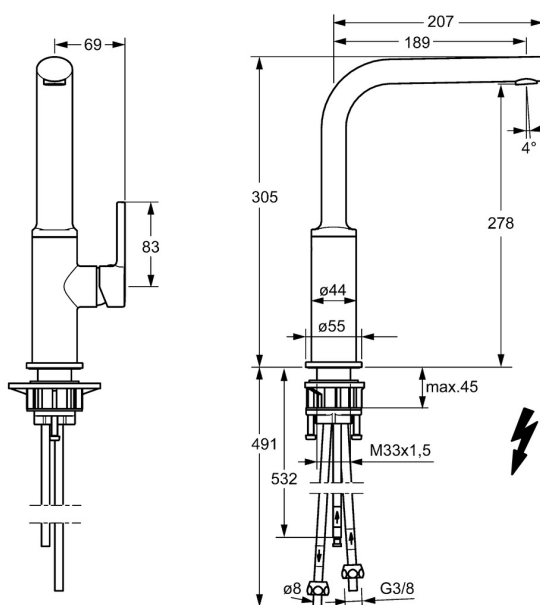

EAN: 4015474261686  
[static.hansa.com/55251103](https://static.hansa.com/55251103)

- Kuchyňa
  - Jednopáková s bočným ovládaním, Pre beztlakové ohrievače vody
  - Stojanková
  - Chróm
  - Otočné výtokové rameno
- Aerátor s laminárnym prúdom vody, CASCADE® - aerátor
  - Páka so symbolom teplej a studenej vody, Jedna ovládacia páka / rukovät
  - $\varnothing$  25 mm keramická kartuša pre ovládanie teploty a prietoku vody
  - Medené pripojovacie trubičky
  - Povrchy prichádzajúce do styku s pitnou vodou obsahujú menej ako 0,3% olova, Telo batérie z mosadze DZR, Vodné cesty bez poniklovania

### Technické vlastnosti

Velkosť DN (menovitý rozmer)	<b>DN15</b>
Dodávka teplej vody	<b>max. +80°C</b>
Pracovný tlak	<b>0.5-5 bar</b>
Projection	<b>189 mm</b>
Materiál	<b>Mosadz</b>

### SP55251103

Název	Kód
1 Ovládacia rukoväť, 2,5	59913985
1.1 Skrutka, M5x8, SW2,5	59904755
1.3 Vymedzovacia vložka	59913762
2 Krytka	59913957
3 Pritlačná matica, M32x1, SW24	59913958
4 Kartuš, 2,5	59913914
5.1 Podložka	59910008
5.2 O-kružok, 35x2,5	59905020
5.3 Tesnenie, 48x33,5x2	59902283
5.7 Upevňovací set	59913371
5.8 Potrubie, M8x1, L=560	59912806
5.9 O-kružok, 6x1,4	59913266
6 Swivel spout with ejector Ukončené	59913990
6.1 Aerátor, M18,5x1	59913489
6.2 Upevňovacia skrutka, M4x8	59913989
6.3 Kľúč k aerátoru, M18,5	59913367
6.4 Fitting ring for aerator	59913654
6.6 Skrutka, M4x7	59902075
6.7 Tesnenie sada	59911884
8 Kryt príruby, d 55 mm	59913963
9 Montáž matice	59904969
9.1 Tesnenie sada, 14,9x8,5x1	59902352
9.2 Tesnenie sada, 10x8	59902272
9.3 Pripájacie hadičky	59902151