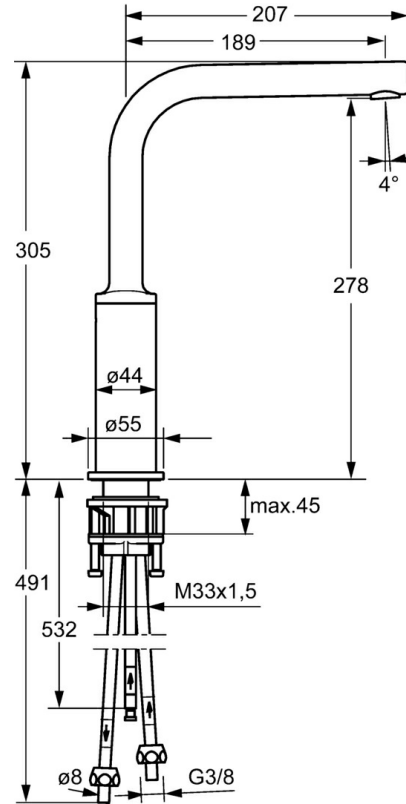

EAN: 4015474261686
static.hansa.com/55251103

- Keuken
- Eengreeps, zijbediend, Lage druk
- Wastafelmontage
- Chroom
- Draaibare uitloop
- Kristalheldere laminaire straal, CASCADE® mousseur
- Hendel met warm-koud-aanduiding, Eengreeps bediend
- \varnothing 25 mm keramisch binnenwerk voor debiet en temperatuur instelling
- Koperen aansluitpijpen
- Oppervlakken in contact met drinkwater bevatten minder dan 0,3% lood, Kraanhuis gemaakt van DZR messing, Oppervlakte met watercontact zonder nikkelcoating

Technische gegevens

Technische eigenschappen

DN-maat	DN15
Warmwatertoevoer	max. +80°C
Werkdruk	0.5-5 bar
Projection	189 mm
Materiaal	brass

Voorschriften

EN-norm	EN 817
---------	---------------

Reserveonderdelen

SP55251103

	Naam	Code
1	Hendel, 2,5 Chroom	59913985
1.1	Schroef, M5x8, SW2,5	59904755
1.3	Binnendeel temperatuurhendel Chroom	59913762
2	Kap Chroom	59913957
3	Schroefring, M32x1, SW24	59913958
4	Binnenwerk, 2,5	59913914
5.1	Versterkingsplaat	59910008
5.2	O-ring, 35x2,5	59905020
5.3	Dichting, 48x33,5x2	59902283
5.7	Bevestigingsset	59913371
5.8	Pijp, M8x1, L=560	59912806
5.9	O-ring, 6x1,4	59913266
6	S-uitloop Chroom Stopgezet	59913990
6.1	Mousseur, M18,5x1	59913489
6.2	Bevestigingsschroeven, M4x8	59913989
6.3	Schuimstralersleutel, M18,5	59913367
6.4	Pasring voor schuimstraler Chroom	59913654
6.6	Schroef, M4x7	59902075
6.7	Dichting	59911884
8	Afdekplaat, d 55 mm Chroom	59913963
9	Montage moer	59904969
9.1	Dichting, 14,9x8,5x1	59902352
9.2	Dichting, 10x8	59902272
9.3	Slangen	59902151