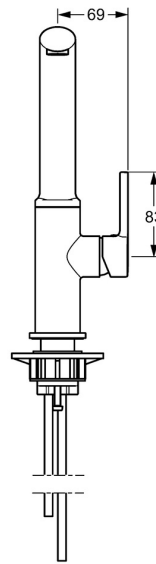

EAN: 4015474261686
static.hansa.com/55251103

- Keuken
- Eengreeps, zijbediend, Lage druk
- Wastafelmontage
- Chroom
- Draaibare uitloop
- Kristalheldere laminaire straal, CASCADE® mousseur
- Hendel met warm-koud-aanduiding, Eengreeps bediend
- \varnothing 25 mm keramisch binnenwerk voor debiet en temperatuur instelling
- Koperen aansluitpijpen
- Oppervlakken in contact met drinkwater bevatten minder dan 0,3% lood, Kraanhuis gemaakt van DZR messing, Oppervlakte met watercontact zonder nikkelcoating

Technische gegevens

Technische eigenschappen

DN-maat	DN15
Warmwatertoevoer	max. +80°C
Werkdruk	0.5-5 bar
Projection	189 mm
Materiaal	brass

Voorschriften

EN-norm	EN 817
---------	---------------

Reserveonderdelen

SP55251103

	Naam	Code
1	Hendel, 2,5 Chroom	59913985
1.1	Schroef, M5x8, SW2,5	59904755
1.3	Binnendeel temperatuurhendel Chroom	59913762
2	Kap Chroom	59913957
3	Schroefring, M32x1, SW24	59913958
4	Binnenwerk, 2,5	59913914
5.1	Versterkingsplaat	59910008
5.2	O-ring, 35x2,5	59905020
5.3	Dichting, 48x33,5x2	59902283
5.7	Bevestigingsset	59913371
5.8	Pijp, M8x1, L=560	59912806
5.9	O-ring, 6x1,4	59913266
6	S-uitloop Chroom Stopgezet	59913990
6.1	Mousseur, M18,5x1	59913489
6.2	Bevestigingsschroeven, M4x8	59913989
6.3	Schuimstralersleutel, M18,5	59913367
6.4	Pasring voor schuimstraler Chroom	59913654
6.6	Schroef, M4x7	59902075
6.7	Dichting	59911884
8	Afdekplaat, d 55 mm Chroom	59913963
9	Montage moer	59904969
9.1	Dichting, 14,9x8,5x1	59902352
9.2	Dichting, 10x8	59902272
9.3	Slangen	59902151