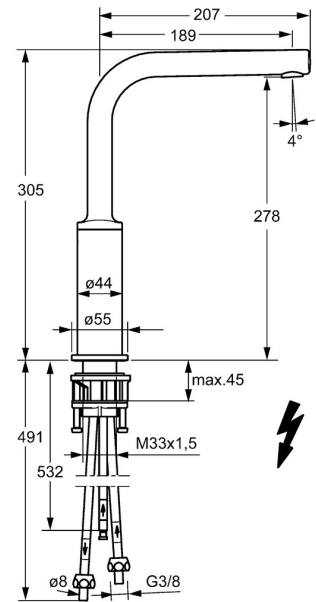

EAN: 4015474261686
static.hansa.com/55251103

- Keuken
- Eengreeps, zijbediend, Lage druk
- Wastafelmontage
- Chroom
- Draaibare uitloop
- Kristalheldere laminaire straal, CASCADE® mousseur
- Hendel met warm-koud-aanduiding, Eengreeps bediend
- \varnothing 25 mm keramisch binnenwerk voor debiet en temperatuur instelling
- Koperen aansluitpijpen
- Oppervlakken in contact met drinkwater bevatten minder dan 0,3% lood, Kraanhuis gemaakt van DZR messing, Oppervlakte met watercontact zonder nikkelcoating

Technische gegevens

Technische eigenschappen

DN-maat	DN15
Warmwatertoevoer	max. +80°C
Werkdruk	0.5-5 bar
Projection	189 mm
Materiaal	brass

Voorschriften

EN-norm	EN 817
---------	---------------

Reserveonderdelen

SP55251103

	Naam	Code
1	Hendel, 2,5 Chroom	59913985
1.1	Schroef, M5x8, SW2,5	59904755
1.3	Binnendeel temperatuurhendel Chroom	59913762
2	Kap Chroom	59913957
3	Schroefring, M32x1, SW24	59913958
4	Binnenwerk, 2,5	59913914
5.1	Versterkingsplaat	59910008
5.2	O-ring, 35x2,5	59905020
5.3	Dichting, 48x33,5x2	59902283
5.7	Bevestigingsset	59913371
5.8	Pijp, M8x1, L=560	59912806
5.9	O-ring, 6x1,4	59913266
6	S-uitloop Chroom Stopgezet	59913990
6.1	Mousseur, M18,5x1	59913489
6.2	Bevestigingsschroeven, M4x8	59913989
6.3	Schuimstralersleutel, M18,5	59913367
6.4	Pasring voor schuimstraler Chroom	59913654
6.6	Schroef, M4x7	59902075
6.7	Dichting	59911884
8	Afdekplaat, d 55 mm Chroom	59913963
9	Montage moer	59904969
9.1	Dichting, 14,9x8,5x1	59902352
9.2	Dichting, 10x8	59902272
9.3	Slangen	59902151