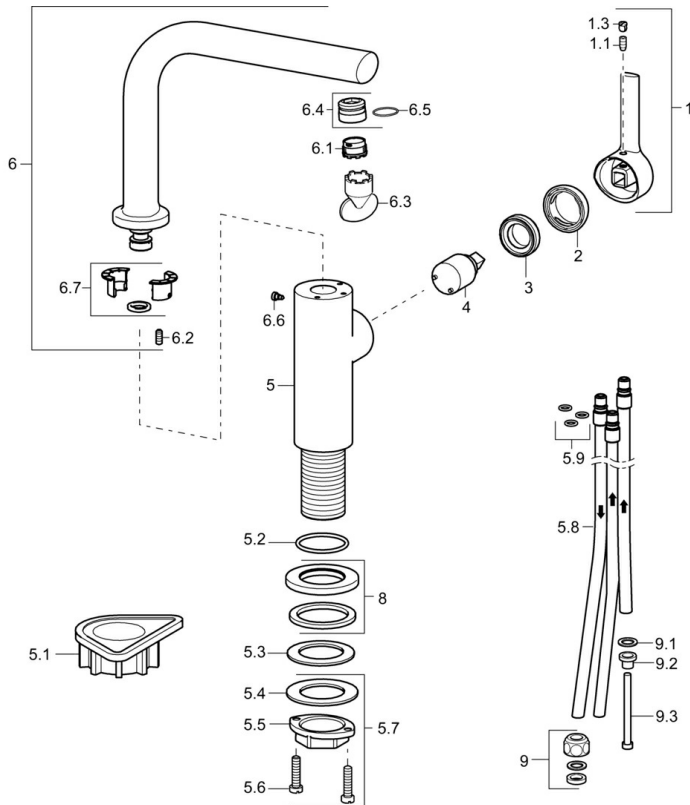

EAN: 4015474261686
static.hansa.com/55251103

- Keuken
- Eengreeps, zijbediend, Lage druk
- Wastafelmontage
- Chroom
- Draaibare uitloop
- Kristalheldere laminaire straal, CASCADE® mousseur
- Hendel met warm-koud-aanduiding, Eengreeps bediend
- \varnothing 25 mm keramisch binnenwerk voor debiet en temperatuur instelling
- Koperen aansluitpijpen
- Oppervlakken in contact met drinkwater bevatten minder dan 0,3% lood, Kraanhuis gemaakt van DZR messing, Oppervlakte met watercontact zonder nikkelcoating

Technische gegevens

Technische eigenschappen

DN-maat	DN15
Warmwatertoevoer	max. +80°C
Werkdruk	0.5-5 bar
Projection	189 mm
Materiaal	brass

Voorschriften

EN-norm	EN 817
---------	---------------

Reserveonderdelen

SP55251103

	Naam	Code
1	Hendel, 2,5 Chroom	59913985
1.1	Schroef, M5x8, SW2,5	59904755
1.3	Binnendeel temperatuurhendel Chroom	59913762
2	Kap Chroom	59913957
3	Schroefring, M32x1, SW24	59913958
4	Binnenwerk, 2,5	59913914
5.1	Versterkingsplaat	59910008
5.2	O-ring, 35x2,5	59905020
5.3	Dichting, 48x33,5x2	59902283
5.7	Bevestigingsset	59913371
5.8	Pijp, M8x1, L=560	59912806
5.9	O-ring, 6x1,4	59913266
6	S-uitloop Chroom Stopgezet	59913990
6.1	Mousseur, M18,5x1	59913489
6.2	Bevestigingsschroeven, M4x8	59913989
6.3	Schuimstralersleutel, M18,5	59913367
6.4	Pasring voor schuimstraler Chroom	59913654
6.6	Schroef, M4x7	59902075
6.7	Dichting	59911884
8	Afdekplaat, d 55 mm Chroom	59913963
9	Montage moer	59904969
9.1	Dichting, 14,9x8,5x1	59902352
9.2	Dichting, 10x8	59902272
9.3	Slangen	59902151