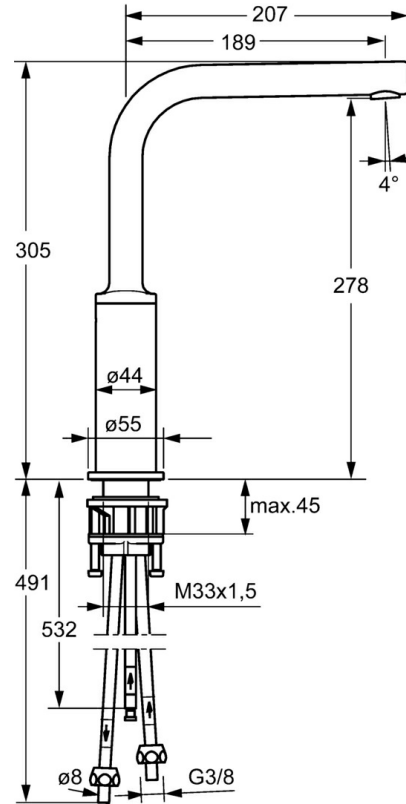

EAN: 4015474261686
static.hansa.com/55251103

- Cucina
- Leva laterale, Bassa pressione
- Montaggio d'appoggio
- Cromo
- Bocca orientabile
- Getto laminare, Rompigetto Standard
- Leva con simbolo F+C, Leva/Manopola monocomando
- Cartuccia a dischi ceramici \varnothing 25mm
- Collegamento con tubo
- Corpo interno in ottone a basso contenuto di piombo < 0,3 %, Ottone DZR, Condotti acqua senza rivestimento in nichel

Dati tecnici

Caratteristiche tecniche

Misura DN (dimensione nominale)	DN15
Fornitura di acqua calda	max. +80°C
Pressione di esercizio	0.5-5 bar
Projection	189 mm
Materiale	Ottone

Norme

Standard EN	EN 817
-------------	---------------