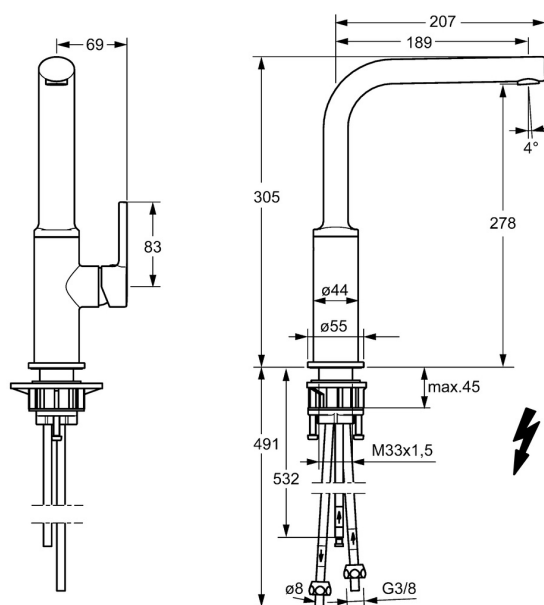

EAN: 4015474261686
static.hansa.com/55251103

- Cucina
- Leva laterale, Bassa pressione
- Montaggio d'appoggio
- Cromo
- Bocca orientabile
- Getto laminare, Rompigetto Standard
- Leva con simbolo F+C, Leva/Manopola monocomando
- Cartuccia a dischi ceramici \varnothing 25mm
- Collegamento con tubo
- Corpo interno in ottone a basso contenuto di piombo < 0,3 %, Ottone DZR, Condotti acqua senza rivestimento in nichel

Dati tecnici

Caratteristiche tecniche

Misura DN (dimensione nominale)	DN15
Fornitura di acqua calda	max. +80°C
Pressione di esercizio	0.5-5 bar
Projection	189 mm
Materiale	Ottone

Norme

Standard EN	EN 817
-------------	---------------