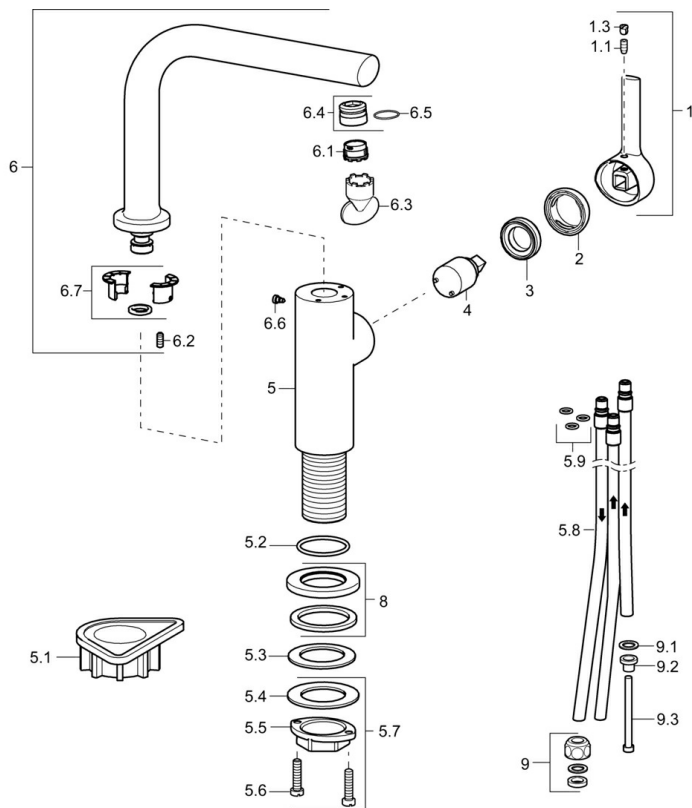

EAN: 4015474261686  
[static.hansa.com/55251103](https://static.hansa.com/55251103)

- Cuisine
- Commande latérale, Basse pression
- Montage sur plaque
- Chrome
- Bec pivotant
- Brise jet laminaire - sans adjonction d'air, CASCADE®
- Levier avec symbole C+F, Levier monocommande
- Cartouche céramique de  $\varnothing 25$  mm pour contrôle de température et de débit
- Raccordement par tubulures cuivre
- Le laiton en contact avec l'eau potable comporte une teneur en plomb <0,3%, Corps en laiton DZR, Voies d'eau sans revêtement de nickel

## Caractéristiques techniques

### Caractéristiques techniques

Taille DN (diamètre nominal)	<b>DN15</b>
Alimentation en eau chaude	<b>max. +80°C</b>
Pression de service	<b>0.5-5 bar</b>
Saillie	<b>189 mm</b>
Matériau	<b>brass</b>

### SP55251103

	Nom	Code
1	Levier, 2,5	59913985
1.1	Vis, M5x8, SW2,5	59904755
1.3	Butée de réglage	59913762
2	Chape	59913957
3	Écrou de maintien, M32x1, SW24	59913958
4	Cartouche, 2,5	59913914
5.1	Plaque de fixation	59910008
5.2	Joint, 35x2,5	59905020
5.3	Joint, 48x33,5x2	59902283
5.7	Ensemble de fixation	59913371
5.8	Tuyau, M8x1, L=560	59912806
5.9	Joint, 6x1,4	59913266
6	bec pivotant avec éjecteur Arrêté	59913990
6.1	Aérateur, M18,5x1	59913489
6.2	Vis, M4x8	59913989
6.3	Clé pour aérateur, M18,5	59913367
6.4	Fitting ring for aerator	59913654
6.6	Vis, M4x7	59902075
6.7	Set de fixation pour bec	59911884
8	Rosaces, d 55 mm	59913963
9	Écrou du raccord	59904969
9.1	Set de fixation pour bec, 14,9x8,5x1	59902352
9.2	Set de fixation pour bec, 10x8	59902272
9.3	Tuyau	59902151