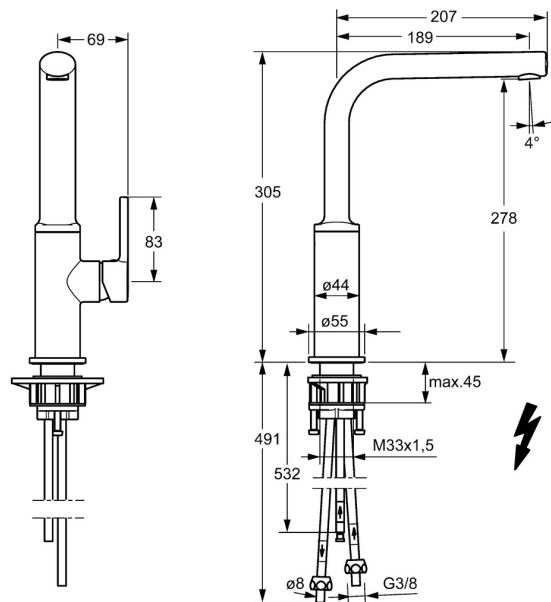

EAN: 4015474261686  
[static.hansa.com/55251103](https://static.hansa.com/55251103)

- Cuisine
- Commande latérale, Basse pression
- Montage sur plaque
- Chrome
- Bec pivotant
- Brise jet laminaire - sans adjonction d'air, CASCADE®
- Levier avec symbole C+F, Levier monocommande
- Cartouche céramique de  $\varnothing 25$  mm pour contrôle de température et de débit
- Raccordement par tubulures cuivre
- Le laiton en contact avec l'eau potable comporte une teneur en plomb <0,3%, Corps en laiton DZR, Voies d'eau sans revêtement de nickel

## Caractéristiques techniques

### Caractéristiques techniques

Taille DN (diamètre nominal)	<b>DN15</b>
Alimentation en eau chaude	<b>max. +80°C</b>
Pression de service	<b>0.5-5 bar</b>
Saillie	<b>189 mm</b>
Matériau	<b>brass</b>

### SP55251103

	Nom	Code
1	Levier, 2,5	59913985
1.1	Vis, M5x8, SW2,5	59904755
1.3	Butée de réglage	59913762
2	Chape	59913957
3	Écrou de maintien, M32x1, SW24	59913958
4	Cartouche, 2,5	59913914
5.1	Plaque de fixation	59910008
5.2	Joint, 35x2,5	59905020
5.3	Joint, 48x33,5x2	59902283
5.7	Ensemble de fixation	59913371
5.8	Tuyau, M8x1, L=560	59912806
5.9	Joint, 6x1,4	59913266
6	bec pivotant avec éjecteur Arrêté	59913990
6.1	Aérateur, M18,5x1	59913489
6.2	Vis, M4x8	59913989
6.3	Clé pour aérateur, M18,5	59913367
6.4	Fitting ring for aerator	59913654
6.6	Vis, M4x7	59902075
6.7	Set de fixation pour bec	59911884
8	Rosaces, d 55 mm	59913963
9	Écrou du raccord	59904969
9.1	Set de fixation pour bec, 14,9x8,5x1	59902352
9.2	Set de fixation pour bec, 10x8	59902272
9.3	Tuyau	59902151