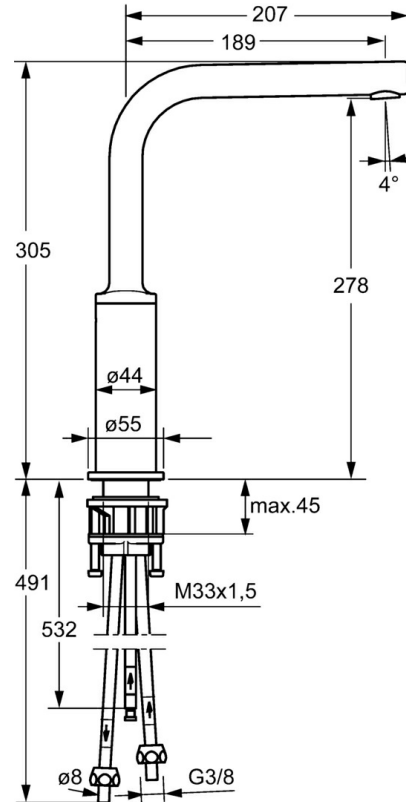

EAN: 4015474261686  
[static.hansa.com/55251103](https://static.hansa.com/55251103)

- Cuisine
- Commande latérale, Basse pression
- Montage sur plaque
- Chrome
- Bec pivotant
- Brise jet laminaire - sans adjonction d'air, CASCADE®
- Levier avec symbole C+F, Levier monocommande
- Cartouche céramique de  $\varnothing 25$  mm pour contrôle de température et de débit
- Raccordement par tubulures cuivre
- Le laiton en contact avec l'eau potable comporte une teneur en plomb <0,3%, Corps en laiton DZR, Voies d'eau sans revêtement de nickel

## Caractéristiques techniques

### Caractéristiques techniques

Taille DN (diamètre nominal)	<b>DN15</b>
Alimentation en eau chaude	<b>max. +80°C</b>
Pression de service	<b>0.5-5 bar</b>
Saillie	<b>189 mm</b>
Matériau	<b>brass</b>

### SP55251103

	Nom	Code
1	Levier, 2,5	59913985
1.1	Vis, M5x8, SW2,5	59904755
1.3	Butée de réglage	59913762
2	Chape	59913957
3	Écrou de maintien, M32x1, SW24	59913958
4	Cartouche, 2,5	59913914
5.1	Plaque de fixation	59910008
5.2	Joint, 35x2,5	59905020
5.3	Joint, 48x33,5x2	59902283
5.7	Ensemble de fixation	59913371
5.8	Tuyau, M8x1, L=560	59912806
5.9	Joint, 6x1,4	59913266
6	bec pivotant avec éjecteur Arrêté	59913990
6.1	Aérateur, M18,5x1	59913489
6.2	Vis, M4x8	59913989
6.3	Clé pour aérateur, M18,5	59913367
6.4	Fitting ring for aerator	59913654
6.6	Vis, M4x7	59902075
6.7	Set de fixation pour bec	59911884
8	Rosaces, d 55 mm	59913963
9	Écrou du raccord	59904969
9.1	Set de fixation pour bec, 14,9x8,5x1	59902352
9.2	Set de fixation pour bec, 10x8	59902272
9.3	Tuyau	59902151