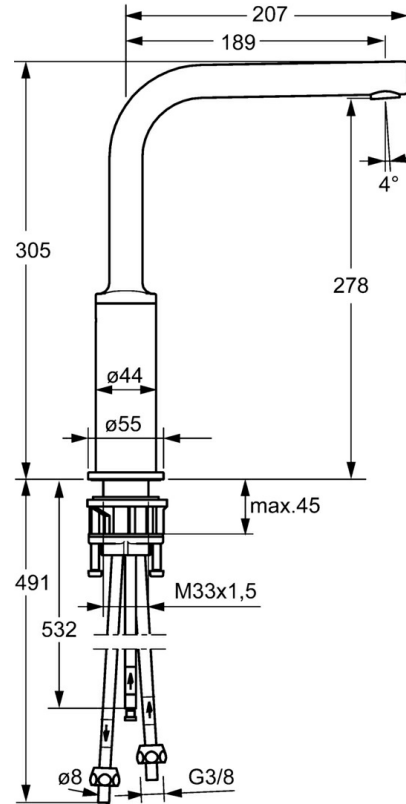

EAN: 4015474261686
static.hansa.com/55251103

- Küche
- Einhebelmischer, Seitenbedient, Niederdruck, für offene Heißwasserbereiter
- Standmontage
- Chrom
- Schwenkbarer Auslauf
- Kristallklarer Laminarstrahl, CASCADE® Strahlregler
- Hebel mit W+K-Kennzeichnung, Einhandbedienhebel/Griff
- $\varnothing 2.5$ Steuerpatrone mit keramischen Dichtscheiben zur Wassermengen- und Temperatureinstellung
- Anschluss über Kupferrohre
- Messing in Trinkwasserkontakt enthält weniger als 0,3% Blei, Armaturenkörper aus entzinkungsbeständigem Messing (DZR), Wasserwege ohne Nickelbeschichtung

Technische Daten

Technische Eigenschaften

DN-Größe (Nennmaß)	DN15
Warmwasserversorgung	max. +80°C
Arbeitsdruck	0.5-5 bar
Ausladung	189 mm
Werkstoff	Messing

Vorschriften

EN Standard	EN 817
-------------	---------------

Ersatzteile

SP55251103

	Name	Art.-Nr.
1	Hebel, 2,5	59913985
1.1	Schraube, M5x8, SW2,5	59904755
1.3	Blindstopfen	59913762
2	Abdeckkappe	59913957
3	Gegenmutter, M32x1, SW24	59913958
4	Kartusche, 2,5	59913914
5.1	PVC-Befestigungsplatte	59910008
5.2	O-Ring, 35x2,5	59905020
5.3	Dichtung, 48x33,5x2	59902283
5.7	Befestigungsatz	59913371
5.8	Rohr, M8x1, L=560	59912806
5.9	O-Ring, 6x1,4	59913266
6	Schwenkauslauf mit Auswerfer Ausgelaufen	59913990
6.1	Luftsprudler, M18,5x1	59913489
6.2	Befestigungsschraube, M4x8	59913989
6.3	Schlüssel für Luftsprudler, M18,5	59913367
6.4	Montagering für Luftsprudler	59913654
6.6	Schraube, M4x7	59902075
6.7	Dichtungsset	59911884
8	Rosette, d 55 mm	59913963
9	Überwurfmutter	59904969
9.1	Dichtungsset, 14,9x8,5x1	59902352
9.2	Dichtungsset, 10x8	59902272
9.3	Schlauch	59902151