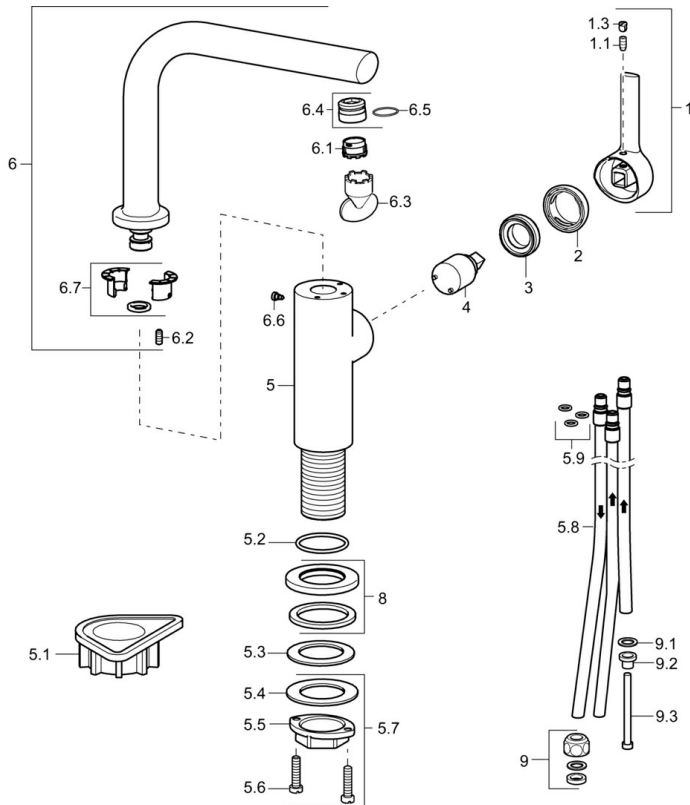

EAN: 4015474261686
static.hansa.com/55251103

- Küche
- Einhebelmischer, Seitenbedient, Niederdruck, für offene Heißwasserbereiter
- Standmontage
- Chrom
- Schwenkbarer Auslauf
- Kristallklarer Laminarstrahl, CASCADE® Strahlregler
- Hebel mit W+K-Kennzeichnung, Einhandbedienhebel/Griff
- $\varnothing 2.5$ Steuerpatrone mit keramischen Dichtscheiben zur Wassermengen- und Temperatureinstellung
- Anschluss über Kupferrohre
- Messing in Trinkwasserkontakt enthält weniger als 0,3% Blei, Armaturenkörper aus entzinkungsbeständigem Messing (DZR), Wasserwege ohne Nickelbeschichtung

Technische Daten

Technische Eigenschaften

DN-Größe (Nennmaß)	DN15
Warmwasserversorgung	max. +80°C
Arbeitsdruck	0.5-5 bar
Ausladung	189 mm
Werkstoff	Messing

Vorschriften

EN Standard	EN 817
-------------	---------------

Ersatzteile

SP55251103

	Name	Art.-Nr.
1	Hebel, 2,5	59913985
1.1	Schraube, M5x8, SW2,5	59904755
1.3	Blindstopfen	59913762
2	Abdeckkappe	59913957
3	Gegenmutter, M32x1, SW24	59913958
4	Kartusche, 2,5	59913914
5.1	PVC-Befestigungsplatte	59910008
5.2	O-Ring, 35x2,5	59905020
5.3	Dichtung, 48x33,5x2	59902283
5.7	Befestigungsatz	59913371
5.8	Rohr, M8x1, L=560	59912806
5.9	O-Ring, 6x1,4	59913266
6	Schwenkauslauf mit Auswerfer Ausgelaufen	59913990
6.1	Luftsprudler, M18,5x1	59913489
6.2	Befestigungsschraube, M4x8	59913989
6.3	Schlüssel für Luftsprudler, M18,5	59913367
6.4	Montagering für Luftsprudler	59913654
6.6	Schraube, M4x7	59902075
6.7	Dichtungsset	59911884
8	Rosette, d 55 mm	59913963
9	Überwurfmutter	59904969
9.1	Dichtungsset, 14,9x8,5x1	59902352
9.2	Dichtungsset, 10x8	59902272
9.3	Schlauch	59902151