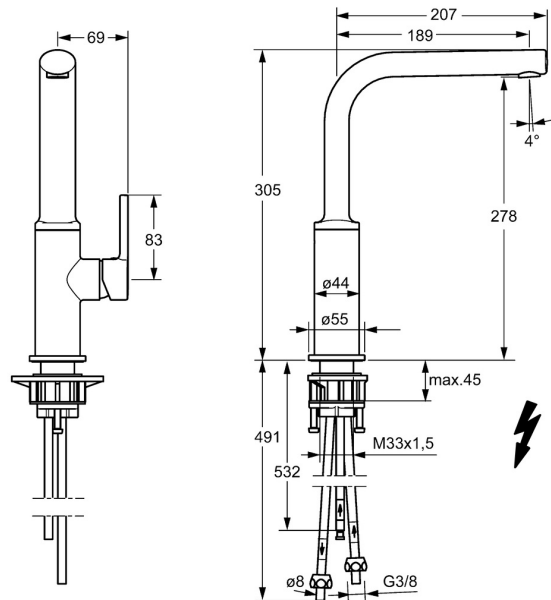

EAN: 4015474261686
static.hansa.com/55251103

- Küche
- Einhebelmischer, Seitenbedient, Niederdruck, für offene Heißwasserbereiter
- Standmontage
- Chrom
- Schwenkbarer Auslauf
- Kristallklarer Laminarstrahl, CASCADE® Strahlregler
- Hebel mit W+K-Kennzeichnung, Einhandbedienhebel/Griff
- $\varnothing 2.5$ Steuerpatrone mit keramischen Dichtscheiben zur Wassermengen- und Temperatureinstellung
- Anschluss über Kupferrohre
- Messing in Trinkwasserkontakt enthält weniger als 0,3% Blei, Armaturenkörper aus entzinkungsbeständigem Messing (DZR), Wasserwege ohne Nickelbeschichtung

Technische Daten

Technische Eigenschaften

DN-Größe (Nennmaß)	DN15
Warmwasserversorgung	max. +80°C
Arbeitsdruck	0.5-5 bar
Ausladung	189 mm
Werkstoff	Messing

Vorschriften

EN Standard	EN 817
-------------	---------------

Ersatzteile

SP55251103

	Name	Art.-Nr.
1	Hebel, 2,5	59913985
1.1	Schraube, M5x8, SW2,5	59904755
1.3	Blindstopfen	59913762
2	Abdeckkappe	59913957
3	Gegenmutter, M32x1, SW24	59913958
4	Kartusche, 2,5	59913914
5.1	PVC-Befestigungsplatte	59910008
5.2	O-Ring, 35x2,5	59905020
5.3	Dichtung, 48x33,5x2	59902283
5.7	Befestigungsatz	59913371
5.8	Rohr, M8x1, L=560	59912806
5.9	O-Ring, 6x1,4	59913266
6	Schwenkauslauf mit Auswerfer Ausgelaufen	59913990
6.1	Luftsprudler, M18,5x1	59913489
6.2	Befestigungsschraube, M4x8	59913989
6.3	Schlüssel für Luftsprudler, M18,5	59913367
6.4	Montagering für Luftsprudler	59913654
6.6	Schraube, M4x7	59902075
6.7	Dichtungsset	59911884
8	Rosette, d 55 mm	59913963
9	Überwurfmutter	59904969
9.1	Dichtungsset, 14,9x8,5x1	59902352
9.2	Dichtungsset, 10x8	59902272
9.3	Schlauch	59902151