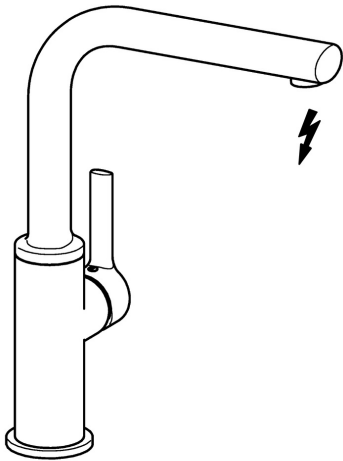

EAN: 4015474261686
static.hansa.com/55251103

- Küche
- Einhebelmischer, Seitenbedient, Niederdruck, für offene Heißwasserbereiter
- Standmontage
- Chrom
- Schwenkbarer Auslauf
- Kristallklarer Laminarstrahl, CASCADE® Strahlregler
- Hebel mit W+K-Kennzeichnung, Einhandbedienhebel/Griff
- $\varnothing 2.5$ Steuerpatrone mit keramischen Dichtscheiben zur Wassermengen- und Temperatureinstellung
- Anschluss über Kupferrohre
- Messing in Trinkwasserkontakt enthält weniger als 0,3% Blei, Armaturenkörper aus entzinkungsbeständigem Messing (DZR), Wasserwege ohne Nickelbeschichtung

Technische Daten

Technische Eigenschaften

DN-Größe (Nennmaß)	DN15
Warmwasserversorgung	max. +80°C
Arbeitsdruck	0.5-5 bar
Ausladung	189 mm
Werkstoff	Messing

Vorschriften

EN Standard	EN 817
-------------	---------------

Ersatzteile

SP55251103

	Name	Art.-Nr.
1	Hebel, 2,5	59913985
1.1	Schraube, M5x8, SW2,5	59904755
1.3	Blindstopfen	59913762
2	Abdeckkappe	59913957
3	Gegenmutter, M32x1, SW24	59913958
4	Kartusche, 2,5	59913914
5.1	PVC-Befestigungsplatte	59910008
5.2	O-Ring, 35x2,5	59905020
5.3	Dichtung, 48x33,5x2	59902283
5.7	Befestigungsatz	59913371
5.8	Rohr, M8x1, L=560	59912806
5.9	O-Ring, 6x1,4	59913266
6	Schwenkauslauf mit Auswerfer Ausgelaufen	59913990
6.1	Luftsprudler, M18,5x1	59913489
6.2	Befestigungsschraube, M4x8	59913989
6.3	Schlüssel für Luftsprudler, M18,5	59913367
6.4	Montagering für Luftsprudler	59913654
6.6	Schraube, M4x7	59902075
6.7	Dichtungsset	59911884
8	Rosette, d 55 mm	59913963
9	Überwurfmutter	59904969
9.1	Dichtungsset, 14,9x8,5x1	59902352
9.2	Dichtungsset, 10x8	59902272
9.3	Schlauch	59902151