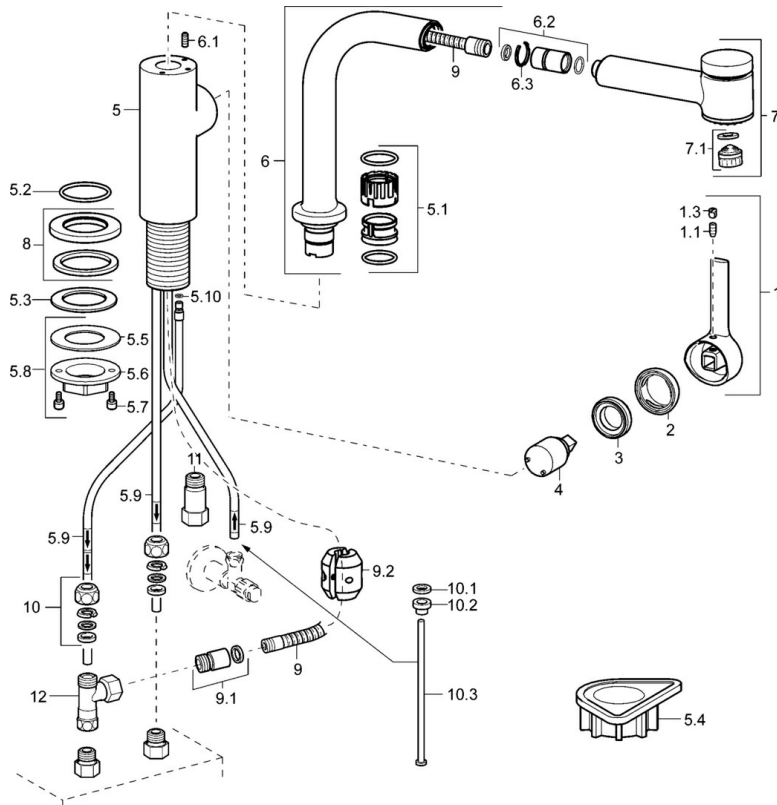

EAN: 4015474261662
static.hansa.com/55231103

- Keuken
- Eengreeps, zijbediend, Lage druk
- Wastafelmontage
- Chrom
- Draaibare uitloop, Uittrekbare uitloop
- Kristalheldere laminaire straal, CASCADE® mousseur
- Hendel met warm-koud-aanduiding, Eengreeps bediend
- Terugslagklep, \varnothing 25 mm keramisch binnenwerk voor debiet en temperatuur instelling
- Koperen aansluitpijpen
- Oppervlakken in contact met drinkwater bevatten minder dan 0,3% lood, Kraanhuis gemaakt van DZR messing, Oppervlakte met watercontact zonder nikkelcoating
- Ingebouwde beveiliging tegen terugstromen Voor gebruik in huis (conform DIN EN 1717)
- 2-stralig

Technische gegevens

Technische eigenschappen

DN-maat	DN15
Warmwatertoevoer	max. +80°C
Werkdruk	0.5-5 bar
Projection	221 mm
Terugstroom beveiliging (EN1717)	EB
Materiaal	brass

Voorschriften

EN-norm	EN 817
---------	---------------

Toestemmingen en Verklaringen

Verklaring van overeenstemming	DoC
--------------------------------	------------

Reserveonderdelen

SP55231103

	Naam	Code
1	Hendel, 2,5 Chroom	59913985
1.1	Schroef, M5x8, SW2,5	59904755
1.3	Binnendeel temperatuurhendel Chroom	59913762
2	Kap Chroom	59913957
3	Schroefring, M32x1, SW24	59913958
4	Binnenwerk, 2,5	59913914
5.1	Dichting	59914027
5.2	O-ring, 35x2,5	59905020
5.3	Dichting, 48x33,5x2	59902283
5.4	Verstevigingsplaat	59910008
5.8	Bevestigingsset	59913479
5.9	Pijp, M8x1, L=560	59912806
5.10	O-ring, 6x1,4	59913266
6	Uitloop Chroom Stopgezet	59914026
6.1	Bevestigingsschroeven, M4x8	59913989
6.2	Aansluitnippel	59914029
7	Uitrekbaar bek Chroom	59914037
7.1	Mousseur, M18,5x1	59913489
7.1	Mousseur, M22/M24x1, (-2017) Stopgezet	59914038
8	Afdekplaat, d 55 mm Chroom	59913963
9	Slangen, L=1400	59914032
9.1	Aanpasser	59914028
9.2	Counterbalance	59914039
10	Montage moer	59904969
10.1	Dichting, 14,9x8,5x1	59902352
10.2	Dichting, 10x8	59902272
10.3	Slangen	59902151
11	Terugslagklep, G3/8xG3/8	59912107
12	T-connector, M14x1 ND	59913480