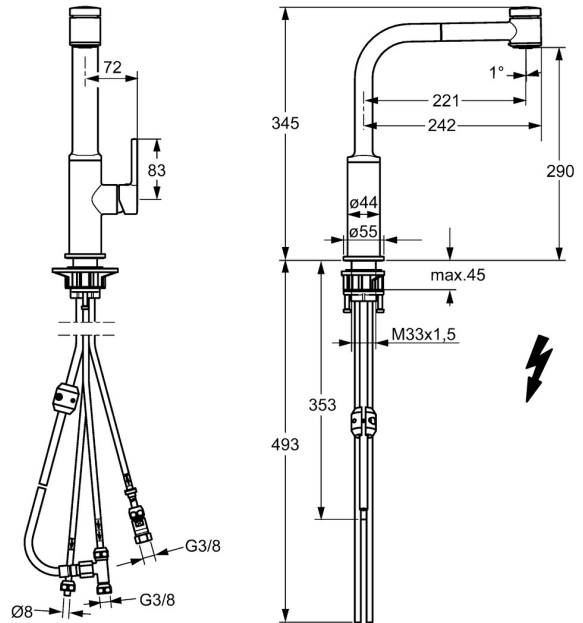

EAN: 4015474261662
static.hansa.com/55231103

- Keuken
- Eengreeps, zijbediend, Lage druk
- Wastafelmontage
- Chrom
- Draaibare uitloop, Uittrekbare uitloop
- Kristalheldere laminaire straal, CASCADE® mousseur
- Hendel met warm-koud-aanduiding, Eengreeps bediend
- Terugslagklep, \varnothing 25 mm keramisch binnenwerk voor debiet en temperatuur instelling
- Koperen aansluitpijpen
- Oppervlakken in contact met drinkwater bevatten minder dan 0,3% lood, Kraanhuis gemaakt van DZR messing, Oppervlakte met watercontact zonder nikkelcoating
- Ingebouwde beveiliging tegen terugstromen Voor gebruik in huis (conform DIN EN 1717)
- 2-stralig

Technische gegevens

Technische eigenschappen

DN-maat	DN15
Warmwatertoevoer	max. +80°C
Werkdruk	0.5-5 bar
Projection	221 mm
Terugstroom beveiliging (EN1717)	EB
Materiaal	brass

Voorschriften

EN-norm	EN 817
---------	---------------

Toestemmingen en Verklaringen

Verklaring van overeenstemming	DoC
--------------------------------	------------

Reserveonderdelen

SP55231103

	Naam	Code
1	Hendel, 2,5 Chroom	59913985
1.1	Schroef, M5x8, SW2,5	59904755
1.3	Binnendeel temperatuurhendel Chroom	59913762
2	Kap Chroom	59913957
3	Schroefring, M32x1, SW24	59913958
4	Binnenwerk, 2,5	59913914
5.1	Dichting	59914027
5.2	O-ring, 35x2,5	59905020
5.3	Dichting, 48x33,5x2	59902283
5.4	Verstevigingsplaat	59910008
5.8	Bevestigingsset	59913479
5.9	Pijp, M8x1, L=560	59912806
5.10	O-ring, 6x1,4	59913266
6	Uitloop Chroom Stopgezet	59914026
6.1	Bevestigingsschroeven, M4x8	59913989
6.2	Aansluitnippel	59914029
7	Uitrekbaar bek Chroom	59914037
7.1	Mousseur, M18,5x1	59913489
7.1	Mousseur, M22/M24x1, (-2017) Stopgezet	59914038
8	Afdekplaat, d 55 mm Chroom	59913963
9	Slangen, L=1400	59914032
9.1	Aanpasser	59914028
9.2	Counterbalance	59914039
10	Montage moer	59904969
10.1	Dichting, 14,9x8,5x1	59902352
10.2	Dichting, 10x8	59902272
10.3	Slangen	59902151
11	Terugslagklep, G3/8xG3/8	59912107
12	T-connector, M14x1 ND	59913480