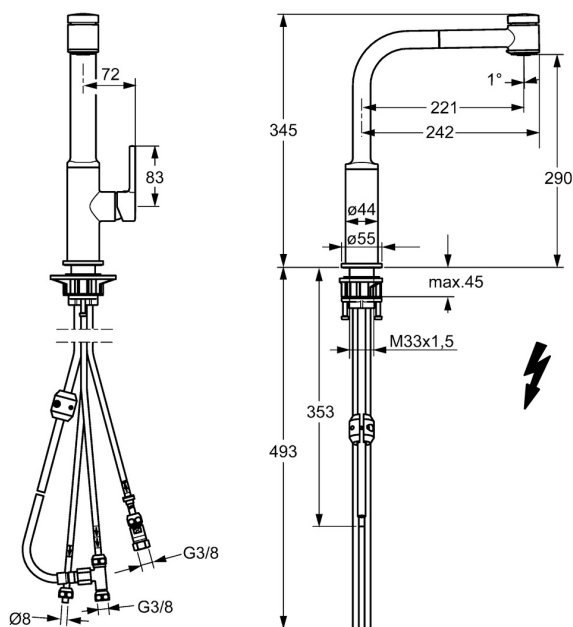

EAN: 4015474261662
static.hansa.com/55231103

- Cucina
- Leva laterale, Bassa pressione
- Montaggio d'appoggio
- Cromo
- Bocca orientabile, Bocca estraibile
- Getto laminare, Rompigetto Standard
- Leva con simbolo F+C, Leva/Manopola monocomando
- Valvola/e di non ritorno, Cartuccia a dischi ceramici ϕ 25mm
- Collegamento con tubo
- Corpo interno in ottone a basso contenuto di piombo < 0,3 %, Ottone DZR, Condotti acqua senza rivestimento in nichel
- sicurezza incorporata anti-riflusso per uso domestico (ai sensi DIN EN 1717)
- 2 getti

Dati tecnici

Caratteristiche tecniche

| | |
|---------------------------------|-------------------|
| Misura DN (dimensione nominale) | DN15 |
| Fornitura di acqua calda | max. +80°C |
| Pressione di esercizio | 0.5-5 bar |
| Projection | 221 mm |
| Backflow prevention (EN1717) | EB |
| Materiale | Ottone |