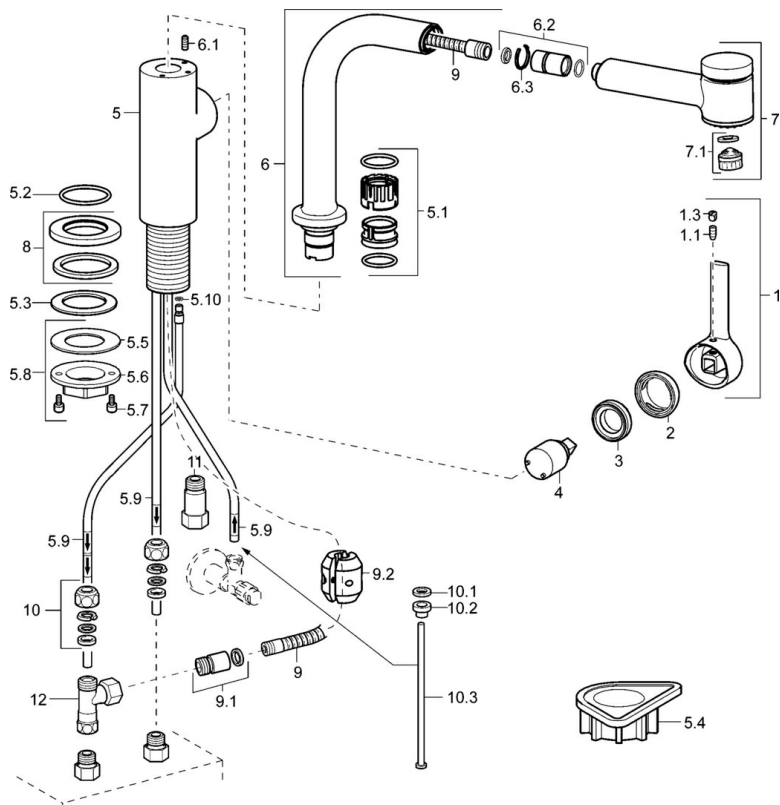

EAN: 4015474261662
static.hansa.com/55231103

- Cucina
- Leva laterale, Bassa pressione
- Montaggio d'appoggio
- Cromo
- Bocca orientabile, Bocca estraibile
- Getto laminare, Rompigetto Standard
- Leva con simbolo F+C, Leva/Manopola monocomando
- Valvola/e di non ritorno, Cartuccia a dischi ceramici ϕ 25mm
- Collegamento con tubo
- Corpo interno in ottone a basso contenuto di piombo < 0,3 %, Ottone DZR, Condotti acqua senza rivestimento in nichel
- sicurezza incorporata anti-riflusso per uso domestico (ai sensi DIN EN 1717)
- 2 getti

Parti di ricambio

SP55231103

| | Nome | Codice |
|------|--|----------|
| 1 | Leva, 2.5 Cromo | 59913985 |
| 1.1 | Screw, M5x8, SW2.5 | 59904755 |
| 1.3 | Spinotto Cromo | 59913762 |
| 2 | Cappuccio Cromo | 59913957 |
| 3 | Dado di fissaggio, M32x1, SW24 | 59913958 |
| 4 | Cartuccia, 2.5 | 59913914 |
| 5.1 | Kit di guarnizione | 59914027 |
| 5.2 | O-ring, 35x2.5 | 59905020 |
| 5.3 | Giunto, 48x33.5x2 | 59902283 |
| 5.4 | Base per fissaggio | 59910008 |
| 5.8 | Set di fissaggio | 59913479 |
| 5.9 | , M8x1, L=560 | 59912806 |
| 5.10 | O-ring, 6x1.4 | 59913266 |
| 6 | Bocca Cromo Fuori produzione | 59914026 |
| 6.1 | Viti di fissaggio, M4x8 | 59913989 |
| 6.2 | Niplo di collegamento | 59914029 |
| 7 | Bocca estraibile Cromo | 59914037 |
| 7.1 | Aereatore, M18.5x1 | 59913489 |
| 7.1 | Aereatore, M22/M24x1, (-2017) Fuori produzione | 59914038 |
| 8 | Piastra, d 55 mm Cromo | 59913963 |
| 9 | Tubo flessibile, L=1400 | 59914032 |
| 9.1 | Adattatore | 59914028 |
| 9.2 | Counterbalance | 59914039 |
| 10 | Raccordo dado | 59904969 |
| 10.1 | Kit di guarnizione, 14.9x8.5x1 | 59902352 |
| 10.2 | Kit di guarnizione, 10x8 | 59902272 |
| 10.3 | Tubo flessibile | 59902151 |
| 11 | Valvola antiriflusso, G3/8xG3/8 | 59912107 |
| 12 | T-connector, M14x1 ND | 59913480 |