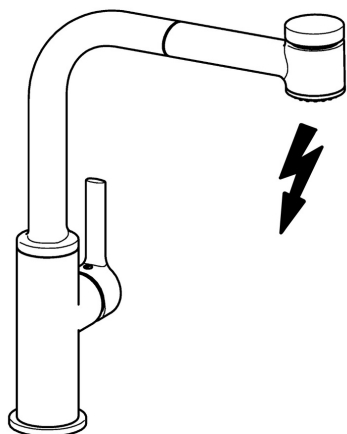

EAN: 4015474261662
static.hansa.com/55231103

- Cucina
- Leva laterale, Bassa pressione
- Montaggio d'appoggio
- Cromo
- Bocca orientabile, Bocca estraibile
- Getto laminare, Rompigetto Standard
- Leva con simbolo F+C, Leva/Manopola monocomando
- Valvola/e di non ritorno, Cartuccia a dischi ceramici ϕ 25mm
- Collegamento con tubo
- Corpo interno in ottone a basso contenuto di piombo < 0,3 %, Ottone DZR, Condotti acqua senza rivestimento in nichel
- sicurezza incorporata anti-riflusso per uso domestico (ai sensi DIN EN 1717)
- 2 getti

Parti di ricambio

SP55231103

| | Nome | Codice |
|------|--|----------|
| 1 | Leva, 2.5 Cromo | 59913985 |
| 1.1 | Screw, M5x8, SW2.5 | 59904755 |
| 1.3 | Spinotto Cromo | 59913762 |
| 2 | Cappuccio Cromo | 59913957 |
| 3 | Dado di fissaggio, M32x1, SW24 | 59913958 |
| 4 | Cartuccia, 2.5 | 59913914 |
| 5.1 | Kit di guarnizione | 59914027 |
| 5.2 | O-ring, 35x2.5 | 59905020 |
| 5.3 | Giunto, 48x33.5x2 | 59902283 |
| 5.4 | Base per fissaggio | 59910008 |
| 5.8 | Set di fissaggio | 59913479 |
| 5.9 | , M8x1, L=560 | 59912806 |
| 5.10 | O-ring, 6x1.4 | 59913266 |
| 6 | Bocca Cromo Fuori produzione | 59914026 |
| 6.1 | Viti di fissaggio, M4x8 | 59913989 |
| 6.2 | Niplo di collegamento | 59914029 |
| 7 | Bocca estraibile Cromo | 59914037 |
| 7.1 | Aereatore, M18.5x1 | 59913489 |
| 7.1 | Aereatore, M22/M24x1, (-2017) Fuori produzione | 59914038 |
| 8 | Piastra, d 55 mm Cromo | 59913963 |
| 9 | Tubo flessibile, L=1400 | 59914032 |
| 9.1 | Adattatore | 59914028 |
| 9.2 | Counterbalance | 59914039 |
| 10 | Raccordo dado | 59904969 |
| 10.1 | Kit di guarnizione, 14.9x8.5x1 | 59902352 |
| 10.2 | Kit di guarnizione, 10x8 | 59902272 |
| 10.3 | Tubo flessibile | 59902151 |
| 11 | Valvola antiriflusso, G3/8xG3/8 | 59912107 |
| 12 | T-connector, M14x1 ND | 59913480 |