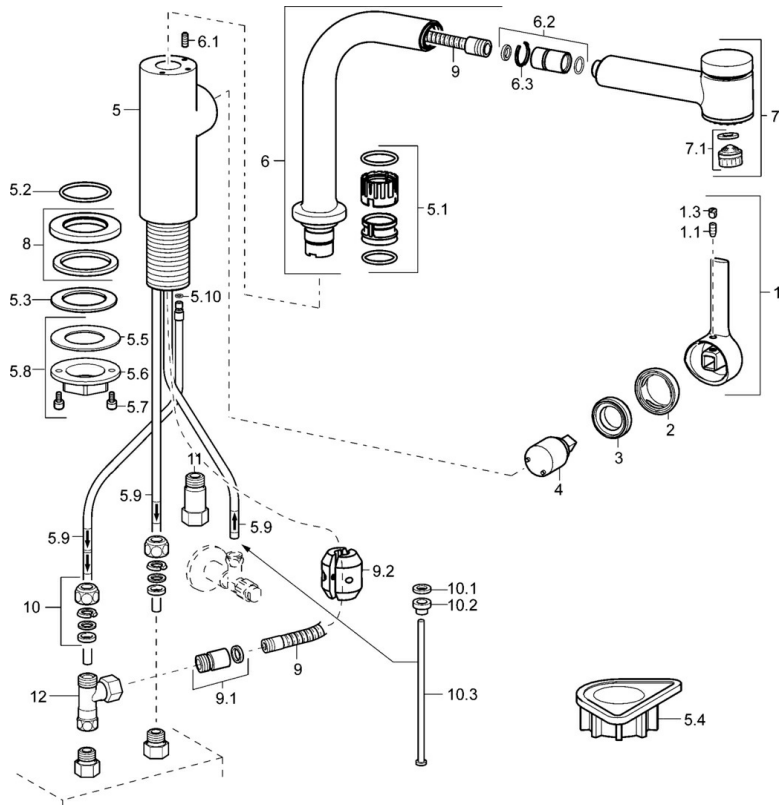

EAN: 4015474261662
static.hansa.com/55231103

- Küche
- Einhebelmischer, Seitenbedient, Niederdruck, für offene Heißwasserbereiter
- Standmontage
- Chrom
- Schwenkbarer Auslauf, Ausziehbarer Auslauf
- Kristallklarer Laminarstrahl, CASCADE® Strahlregler
- Hebel mit W+K-Kennzeichnung, Einhandbedienhebel/Griff
- Rückflussverhinderer, \varnothing 2.5 Steuerpatrone mit keramischen Dichtscheiben zur Wassermengen- und Temperatureinstellung
- Anschluss über Kupferrohre
- Messing in Trinkwasserkontakt enthält weniger als 0,3% Blei, Armaturenkörper aus entzinkungsbeständigem Messing (DZR), Wasserwege ohne Nickelbeschichtung
- Eigensicher gegen Rückfließen im häuslichen Gebrauch (nach DIN EN 1717)
- 2-strahlig

Zulassungen und Deklarationen

Konformitätserklärung	DoC
-----------------------	------------

Ersatzteile

SP55231103

	Name	Art.-Nr.
1	Hebel, 2,5	59913985
1.1	Schraube, M5x8, SW2,5	59904755
1.3	Blindstopfen	59913762
2	Abdeckkappe	59913957
3	Gegenmutter, M32x1, SW24	59913958
4	Kartusche, 2,5	59913914
5.1	Dichtungskit	59914027
5.2	O-Ring, 35x2,5	59905020
5.3	Dichtung, 48x33,5x2	59902283
5.4	PVC-Befestigungsplatte	59910008
5.8	Befestigungssatz	59913479
5.9	Rohr, M8x1, L=560	59912806
5.10	O-Ring, 6x1,4	59913266
6	Auslauf Ausgelaufen	59914026
6.1	Befestigungsschraube, M4x8	59913989
6.2	Anschlussnippel	59914029
6.3		
7	Ausziehbarer Auslauf	59914037
7.1	Luftsprudler, M18,5x1	59913489
7.1	Luftsprudler, M22/M24x1, (-2017) Ausgelaufen	59914038
8	Rosette, d 55 mm	59913963
9	Schlauch, L=1400	59914032
9.1	Übergangsmutter	59914028
9.2	Gegengewicht	59914039
10	Überwurfmutter	59904969
10.1	Dichtungskit, 14,9x8,5x1	59902352
10.2	Dichtungskit, 10x8	59902272
10.3	Schlauch	59902151
11	Rückschlagventil, G3/8xG3/8	59912107
12	T-Stück, M14x1 ND	59913480