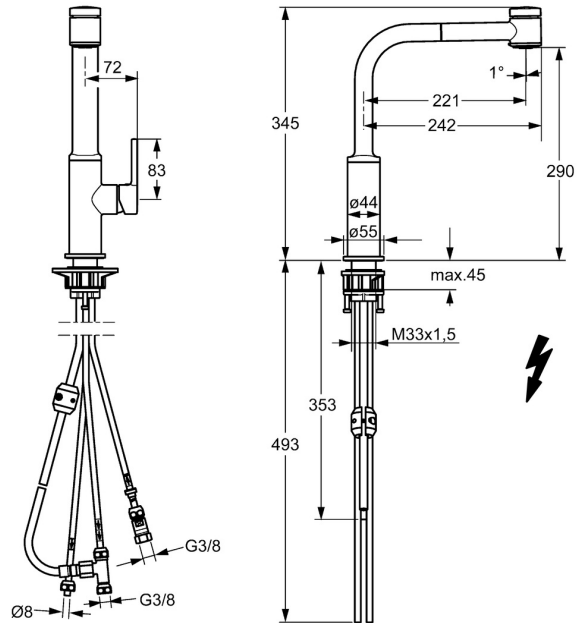

EAN: 4015474261662
static.hansa.com/55231103

- Küche
- Einhebelmischer, Seitenbedient, Niederdruck, für offene Heißwasserbereiter
- Standmontage
- Chrom
- Schwenkbarer Auslauf, Ausziehbarer Auslauf
- Kristallklarer Laminarstrahl, CASCADE® Strahlregler
- Hebel mit W+K-Kennzeichnung, Einhandbedienhebel/Griff
- Rückflussverhinderer, \varnothing 2.5 Steuerpatrone mit keramischen Dichtscheiben zur Wassermengen- und Temperatureinstellung
- Anschluss über Kupferrohre
- Messing in Trinkwasserkontakt enthält weniger als 0,3% Blei, Armaturenkörper aus entzinkungsbeständigem Messing (DZR), Wasserwege ohne Nickelbeschichtung
- Eigensicher gegen Rückfließen im häuslichen Gebrauch (nach DIN EN 1717)
- 2-strahlig

Technische Daten

Technische Eigenschaften

DN-Größe (Nennmaß)	DN15
Warmwasserversorgung	max. +80°C
Arbeitsdruck	0.5-5 bar
Ausladung	221 mm
Sicherungseinrichtung (EN1717)	EB
Werkstoff	Messing

Vorschriften

EN Standard	EN 817
-------------	---------------