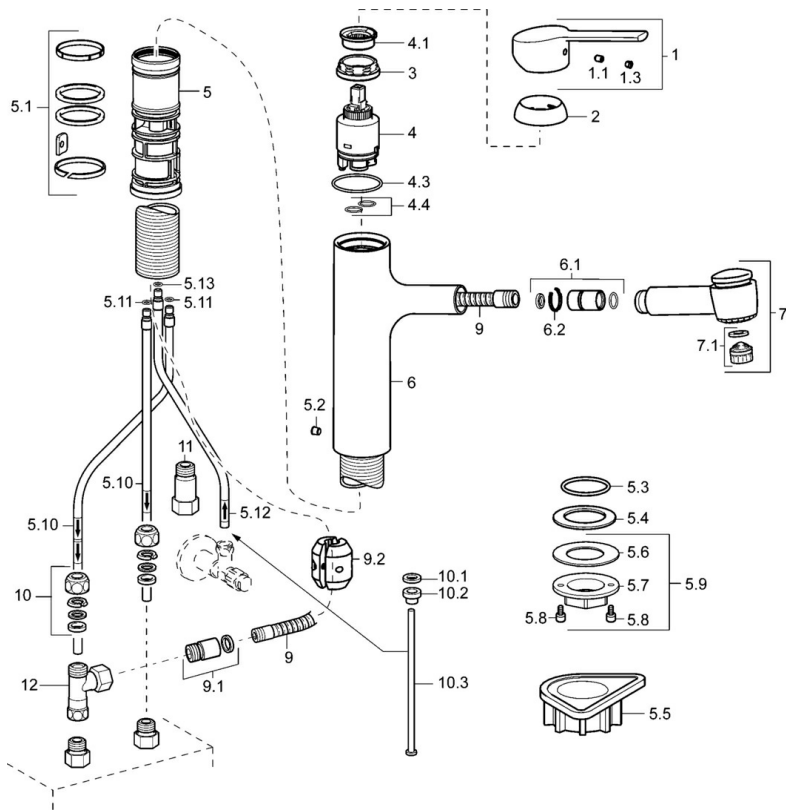

Voorschriften

EN-norm	EN 817
---------	---------------

Toestemmingen en Verklaringen

Verklaring van overeenstemming	DoC
--------------------------------	------------

Reserveonderdelen

SP55191133

	Naam	Code
1	Hendel, (2013-) Chrom	59913991
1.1	Schroef, M5x8, SW2,5	59904755
1.3	Binnendeel temperatuurhendel Chrom	59913762
2	Kap, 33x3 mm Chrom	59912504
3	Schroefring, M37x1, AF30 Stopgezet	59912111
4	Binnenwerk, 3,5 Classic	59913075
4	Binnenwerk, 3,5 Eco	59912324
4.1	Temperature adjustment limiter	59912325
4.3	O-ring, d 28.24x2.62 Stopgezet	59912590
4.4	O-ring, d 10.10x1.60 Stopgezet	59905072
5.1	Dichting	59913313
5.2	Schroef, M6x0.75 Stopgezet	59913314
5.3	O-ring, 35x2.5	59905020
5.4	Dichting, 48x33.5x2	59902283
5.5	Verstevigingsplaat	59910008
5.9	Bevestigingsset	59913479
5.10	Pijp, M8x1, L=560	59912806
5.11	O-ring, 6x1.4	59913266
5.12	Koppelingsbuisdeel, M10x1, L=480 Stopgezet	59914042
5.13	O-ring, d 7.65x1.78	59902337
6	Uitloop Chrom Stopgezet	59914040
6.1	Aansluitnippel	59914029
7	Uittrekbare bek Chrom	59914037
7.1	Mousseur, M22/M24x1, (-2017) Stopgezet	59914038
7.1	Mousseur, M18.5x1	59913489
9	Slangen, L=1400	59914032
9.1	Aanpasser	59914028
9.2	Counterbalance	59914039
10	Montage moer	59904969
10.1	Dichting, 14.9x8.5x1	59902352
10.2	Dichting, 10x8	59902272
10.3	Slangen	59902151
11	Terugslagklep, G3/8xG3/8	59912107
12	T-connector, M14x1 ND	59913480