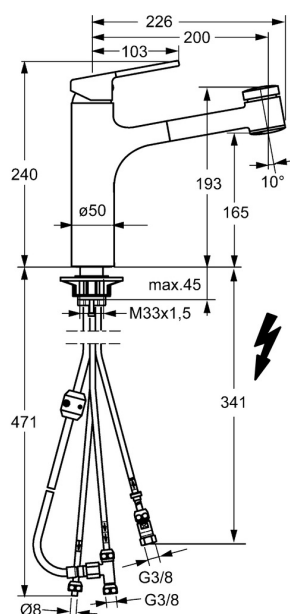

EAN: 4015474261822
static.hansa.com/55191133

- Keuken
- Eengreeps, Lage druk
- Wastafelmontage
- Chrom
- Draaibare uitloop, Uittrekbare uitloop
- Kristalheldere laminaire straal, CASCADE® mousseur
- Hendel met warm-koud-aanduiding, Eengreeps bediend
- Temperatuurbegrenzer, Temperatuurbegrenzer (achteraf instelbaar)
- Terugslagklep, \varnothing 35 mm keramisch binnenwerk voor debiet en temperatuur instelling
- Koperen aansluitpijpen
- Oppervlakken in contact met drinkwater bevatten minder dan 0,3% lood, Kraanhuis gemaakt van DZR messing, Oppervlakte met watercontact zonder nikkelcoating
- Ingebouwde beveiliging tegen terugstromen Voor gebruik in huis (conform DIN EN 1717)
- 2-stralig

Technische gegevens

Technische eigenschappen

DN-maat	DN15
Warmwatertoevoer	max. +80°C
Werkdruk	0.5-5 bar
Aansluitmaat	\varnothing 8 mm
Projection	200 mm
Terugstroom beveiliging (EN1717)	EB
Materiaal	brass