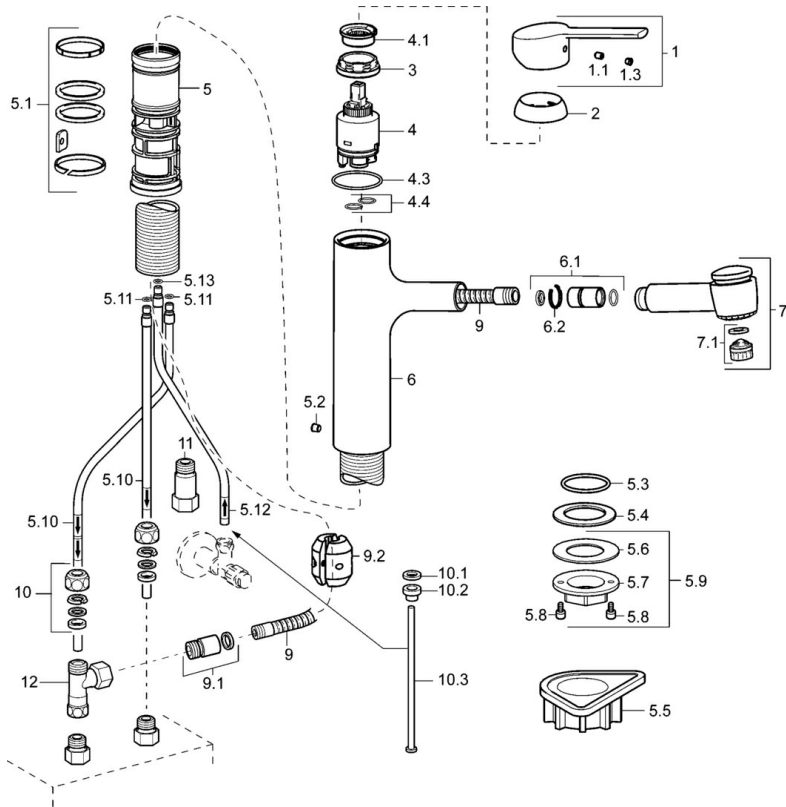

Norme

Standard EN	EN 817
-------------	---------------

Certificati/Dichiarazioni

Dichiarazione di conformità	DoC
-----------------------------	------------

Parti di ricambio

SP55191133

	Nome	Codice
1	Leva, (2013-) Cromo	59913991
1.1	Screw, M5x8, SW2.5	59904755
1.3	Spinotto Cromo	59913762
2	Cappuccio, 33x3 mm Cromo	59912504
3	Dado di fissaggio, M37x1, AF30 Fuori produzione	59912111
4	Cartuccia, 3.5 Classic	59913075
4	Cartuccia, 3.5 Eco	59912324
4.1	Temperature adjustment limiter	59912325
4.3	O-ring, d 28.24x2.62 Fuori produzione	59912590
4.4	O-ring, d 10.10x1.60 Fuori produzione	59905072
5.1	Kit di guarnizione	59913313
5.2	Screw, M6x0.75 Fuori produzione	59913314
5.3	O-ring, 35x2.5	59905020
5.4	Giunto, 48x33.5x2	59902283
5.5	Base per fissaggio	59910008
5.9	Set di fissaggio	59913479
5.10	, M8x1, L=560	59912806
5.11	O-ring, 6x1.4	59913266
5.12	Tubo di accoppiamento, M10x1, L=480 Fuori produzione	59914042
5.13	O-ring, d 7.65x1.78	59902337
6	Bocca Cromo Fuori produzione	59914040
6.1	Niplo di collegamento	59914029
7	Bocca estraibile Cromo	59914037
7.1	Areatore, M22/M24x1, (-2017) Fuori produzione	59914038
7.1	Areatore, M18.5x1	59913489
9	Tubo flessibile, L=1400	59914032
9.1	Adattatore	59914028
9.2	Counterbalance	59914039
10	Raccordo dado	59904969
10.1	Kit di guarnizione, 14.9x8.5x1	59902352
10.2	Kit di guarnizione, 10x8	59902272
10.3	Tubo flessibile	59902151
11	Valvola antiriflusso, G3/8xG3/8	59912107
12	T-connector, M14x1 ND	59913480