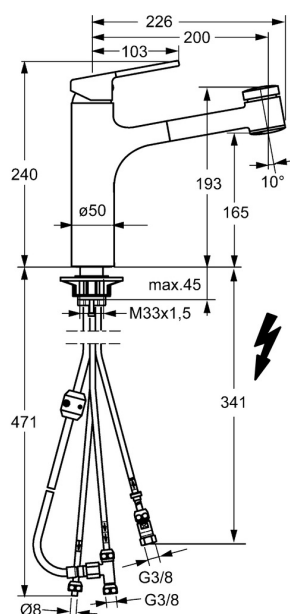

EAN: 4015474261822
static.hansa.com/55191133

- Cucina
- Monocomando, Bassa pressione
- Montaggio d'appoggio
- Cromo
- Bocca orientabile, Bocca estraibile
- Getto laminare, Rompigetto Standard
- Leva con simbolo F+C, Leva/Manopola monocomando
- Limitatore di temperatura, Limitatore di temperatura regolabile
- Valvola/e di non ritorno, Cartuccia a dischi ceramici \varnothing 35mm
- Collegamento con tubo
- Corpo interno in ottone a basso contenuto di piombo < 0,3 %, Ottone DZR, Condotti acqua senza rivestimento in nichel
- sicurezza incorporata anti-riflusso per uso domestico (ai sensi DIN EN 1717)
- 2 getti

Dati tecnici

Caratteristiche tecniche

Misura DN (dimensione nominale)	DN15
Fornitura di acqua calda	max. +80°C
Pressione di esercizio	0.5-5 bar
Misura della connessione	\varnothing 8 mm
Projection	200 mm
Backflow prevention (EN1717)	EB
Materiale	Ottone