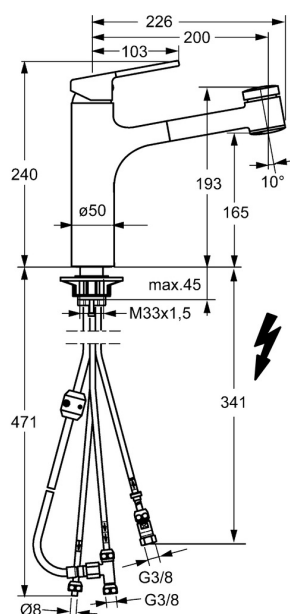

EAN: 4015474261822
static.hansa.com/55191133

- Cuisine
- Monocommande, Basse pression
- Montage sur plaque
- Chrome
- Bec pivotant, Modèle avec bec extractible
- Brise jet laminaire - sans adjonction d'air, CASCADE®
- Levier avec symbole C+F, Levier monocommande
- Limiteur de température et de débit, Limiteur de température ajustable
- Valve(s) anti-retour, Cartouche céramique de \varnothing 35 mm pour contrôle de température et de débit
- Raccordement par tubulures cuivre
- Le laiton en contact avec l'eau potable comporte une teneur en plomb <0,3%, Corps en laiton DZR, Voies d'eau sans revêtement de nickel
- Système anti-refoulement intégré pour une utilisation domestique (conforme à la norme DIN EN 1717)
- 2 jets

Caractéristiques techniques

Caractéristiques techniques

Taille DN (diamètre nominal)	DN15
Alimentation en eau chaude	max. +80°C
Pression de service	0.5-5 bar
Taille de raccord	\varnothing 8 mm
Saillie	200 mm
Dispositif de protection (EN1717)	EB
Matériau	brass