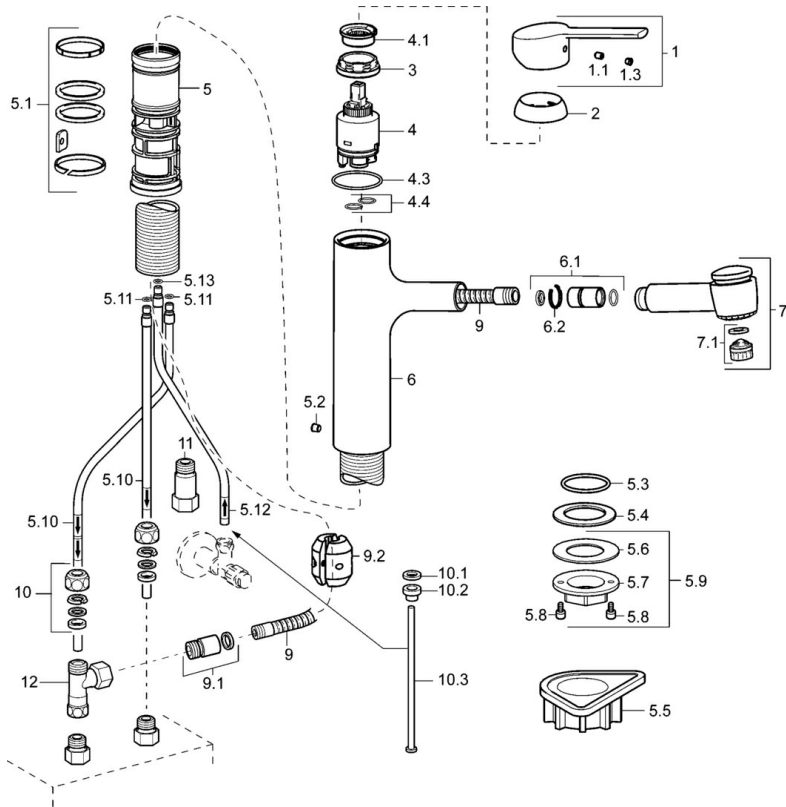

Caractéristiques techniques

Caractéristiques techniques

Taille DN (diamètre nominal)	DN15
Alimentation en eau chaude	max. +80°C
Pression de service	0.5-5 bar
Taille de raccord	\varnothing 8 mm
Saillie	200 mm
Dispositif de protection (EN1717)	EB
Matériau	brass

Règlementations

Norme EN	EN 817
----------	---------------

Certificats et normes

Déclaration de conformité	DoC
---------------------------	------------

Pièces de rechange

SP55191133

	Nom	Code
1	Levier, (2013-)	59913991
1.1	Vis, M5x8, SW2.5	59904755
1.3	Butée de réglage	59913762
2	Chape, 33x3 mm	59912504
3	Écrou de maintien, M37x1, AF30 Arrêté	59912111
4	Cartouche, 3.5 Classic	59913075
4	Cartouche, 3.5 Eco	59912324
4.1	Temperature adjustment limiter	59912325
4.3	Joint, d 28.24x2.62 Arrêté	59912590
4.4	Joint, d 10.10x1.60 Arrêté	59905072
5.1	Set de fixation pour bec	59913313
5.2	Vis, M6x0.75 Arrêté	59913314
5.3	Joint, 35x2.5	59905020
5.4	Joint, 48x33.5x2	59902283
5.5	Plaque de fixation	59910008
5.9	Ensemble de fixation	59913479
5.10	Tuyau, M8x1, L=560	59912806
5.11	Joint, 6x1.4	59913266
5.12	Tuyau de raccordement, M10x1, L=480 Arrêté	59914042
5.13	Joint, d 7.65x1.78	59902337
6	Bec Arrêté	59914040
6.1	Mamelon de raccordement	59914029
7	Bec extractible	59914037
7.1	Aérateur, M22/M24x1, (-2017) Arrêté	59914038
7.1	Aérateur, M18.5x1	59913489
9	Tuyau, L=1400	59914032
9.1	Adaptateur	59914028
9.2	Counterbalance	59914039
10	Écrou du raccord	59904969
10.1	Set de fixation pour bec, 14.9x8.5x1	59902352
10.2	Set de fixation pour bec, 10x8	59902272
10.3	Tuyau	59902151
11	Clapet anti-retour, G3/8xG3/8	59912107
12	T-connector, M14x1 ND	59913480