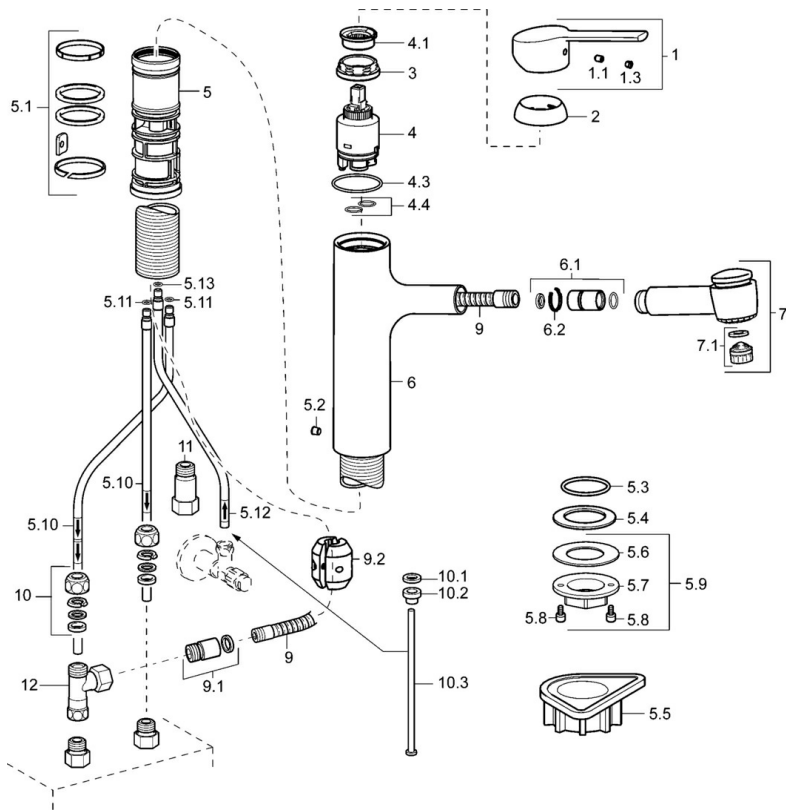

Technische Daten

Technische Eigenschaften

DN-Größe (Nennmaß)	DN15
Warmwasserversorgung	max. +80°C
Arbeitsdruck	0.5-5 bar
Anschlussgröße	Ø 8 mm
Ausladung	200 mm
Sicherungseinrichtung (EN1717)	EB
Werkstoff	Messing

Vorschriften

EN Standard	EN 817
-------------	---------------

Zulassungen und Deklarationen

Konformitätserklärung	DoC
-----------------------	------------

Ersatzteile

SP55191133

	Name	Art.-Nr.
1	Hebel, (2013-)	59913991
1.1	Schraube, M5x8, SW2.5	59904755
1.3	Blindstopfen	59913762
2	Abdeckkappe, 33x3 mm	59912504
3	Spann-Mutter, M37x1, AF30 Ausgelaufen	59912111
4	Kartusche, 3,5 Classic	59913075
4	Kartusche, 3,5 Eco	59912324
4.1	Temperatur-Anschlagring	59912325
4.3	O-Ring, d 28.24x2.62 Ausgelaufen	59912590
4.4	O-Ring, d 10.10x1.60 Ausgelaufen	59905072
5.1	Dichtungskit	59913313
5.2	Schraube, M6x0.75 Ausgelaufen	59913314
5.3	O-Ring, 35x2.5	59905020
5.4	Dichtung, 48x33.5x2	59902283
5.5	PVC-Befestigungsplatte	59910008
5.9	Befestigungssatz	59913479
5.10	Rohr, M8x1, L=560	59912806
5.11	O-Ring, 6x1.4	59913266
5.12	Anschlussrohr, M10x1, L=480 Ausgelaufen	59914042
5.13	O-Ring, d 7.65x1.78	59902337
6	Auslauf Ausgelaufen	59914040
6.1	Anschlussnippel	59914029
7	Ausziehbarer Auslauf	59914037
7.1	Luftsprudler, M22/M24x1, (-2017) Ausgelaufen	59914038
7.1	Luftsprudler, M18.5x1	59913489
9	Schlauch, L=1400	59914032
9.1	Übergangsmutter	59914028
9.2	Gegengewicht	59914039
10	Überwurfmutter	59904969
10.1	Dichtungskit, 14.9x8.5x1	59902352
10.2	Dichtungskit, 10x8	59902272
10.3	Schlauch	59902151
11	Rückschlagventil, G3/8xG3/8	59912107
12	T-Stück, M14x1 ND	59913480