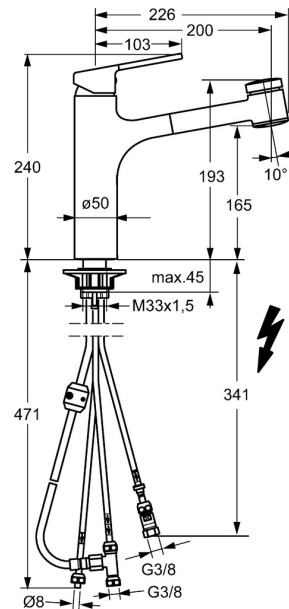

EAN: 4015474261822
static.hansa.com/55191133

- Küche
- Einhebelmischer, Niederdruck, für offene Heißwasserbereiter
- Standmontage
- Chrom
- Schwenkbarer Auslauf, Ausziehbarer Auslauf
- Kristallklarer Laminarstrahl, CASCADE® Strahlregler
- Hebel mit W+K-Kennzeichnung, Einhandbedienhebel/Griff
- Temperaturbegrenzer, Heißwassersperre einstellbar (im Lieferumfang enthalten)
- Rückflussverhinderer, ø 3.5 classic Steuerpatrone mit keramischen Dichtscheiben zur Wassermengen- und Temperatureinstellung
- Anschluss über Kupferrohre
- Messing in Trinkwasserkontakt enthält weniger als 0,3% Blei, Armaturenkörper aus entzinkungsbeständigem Messing (DZR), Wasserwege ohne Nickelbeschichtung
- Eigensicher gegen Rückfließen im häuslichen Gebrauch (nach DIN EN 1717)
- 2-strahlig

Technische Daten

Technische Eigenschaften

DN-Größe (Nennmaß)	DN15
Warmwasserversorgung	max. +80°C
Arbeitsdruck	0.5-5 bar
Anschlussgröße	Ø 8 mm
Ausladung	200 mm
Sicherungseinrichtung (EN1717)	EB
Werkstoff	Messing