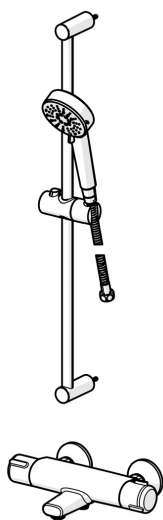

EAN: 4057304019180
static.hansa.com/55162131

- Sprcha a vaňa
- Termostatická
- Nástenná montáž
- Chróm
- Pevné výtokové rameno
- CASCADE® - aerátor
- Rukoväť regulátora teploty vody, Rukoväť regulátora prietoku vody, Eco funkcia pre obmedzenie prietoku vody, Bezpečnostná funkcia pre teplotu vody
- Otočný prepínač, Prepínač integrovaný do ovládača prietoku
- Ručná sprcha, Sprchová tyč, Sprchová hadica (1500 mm), Eco regulácia prietoku vody
- Normálny - Rovnomerný a jemný prúd vody, Osviežujúci - Silný prúd vody, aktivuje a osviežuje telo, Relaxačný - Jemný prúd vody, príjemný pre celé telo
- THERMO COOL - viac bezpečnosti vďaka minimálnemu ohrevu tela armatúry, Bezpečnostná poistka proti obareniu pri 38 °C
- Termostatická kartuša pre ovládanie teploty, Filter, filtre na nečistoty, Uzatvárací vršok s keramickými doštičkami
- Excentrické etážky
- 3-prúdová

Technické údaje

Vlastnosti prietoku

Prietok Eco pri 3 bar	9.6 l/min
Prietok pri tlaku 3 bar	20.4 / 11.4 l/min

Technické vlastnosti

Veľkosť DN (menovitý rozmer)	DN15
Dodávka teplej vody	max. +65°C
Pracovný tlak	1-10 bar
Spojovacia veľkosť	G1/2
Vzdialenosť na inštaláciu	150 ± 15 mm
Projection	160 mm
Spätná klapka (STN EN 1717)	EB
Materiál	Mosadz/Plast