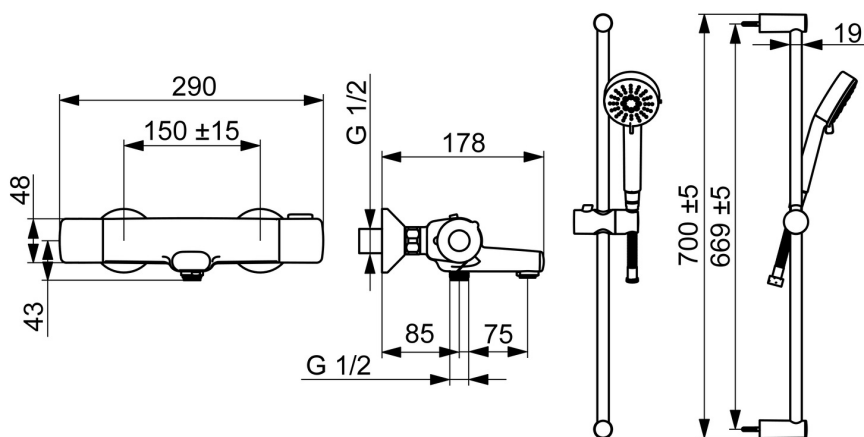

EAN: 4057304019180
static.hansa.com/55162131

- Sprcha a vaňa
- Termostatická
- Nástenná montáž
- Chróm
- Pevné výtokové rameno
- CASCADE® - aerátor
- Rukoväť regulátora teploty vody, Rukoväť regulátora prietoku vody, Eco funkcia pre obmedzenie prietoku vody, Bezpečnostná funkcia pre teplotu vody
- Otočný prepínač, Prepínač integrovaný do ovládača prietoku
- Ručná sprcha, Sprchová tyč, Sprchová hadica (1500 mm), Eco regulácia prietoku vody
- Normálny - Rovnomerný a jemný prúd vody, Osviežujúci - Silný prúd vody, aktivuje a osviežuje telo, Relaxačný - Jemný prúd vody, príjemný pre celé telo
- THERMO COOL - viac bezpečnosti vďaka minimálnemu ohrevu tela armatúry, Bezpečnostná poistka proti obareniu pri 38 °C
- Termostatická kartuša pre ovládanie teploty, Filter, filtre na nečistoty, Uzatvárací vršok s keramickými doštičkami
- Excentrické etážky
- 3-prúdová

Technické údaje

Vlastnosti prietoku

Prietok Eco pri 3 bar	9.6 l/min
Prietok pri tlaku 3 bar	20.4 / 11.4 l/min

Technické vlastnosti

Veľkosť DN (menovitý rozmer)	DN15
Dodávka teplej vody	max. +65°C
Pracovný tlak	1-10 bar
Spojovacia veľkosť	G1/2
Vzdialenosť na inštaláciu	150 ± 15 mm
Projection	160 mm
Spätná klapka (STN EN 1717)	EB
Materiál	Mosadz/Plast