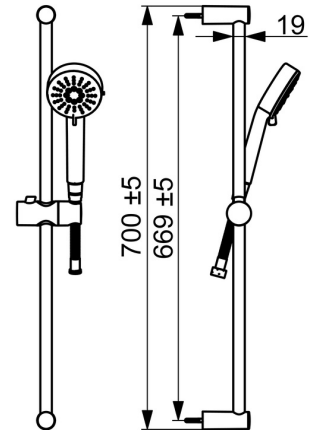

EAN: 4057304019180  
[static.hansa.com/55162131](https://static.hansa.com/55162131)

Maak kennis met deze HANSABASIC thermostaat voor bad en douche met doucheset - een tijdloze keuze voor elke moderne badkamer. Deze kranenset heeft een slanke chromen afwerking en wordt aan de muur gemonteerd. Hij heeft niet alleen een universeel ontwerp, maar biedt ook een uitstekende prijs-prestatieverhouding. De temperatuur- en debietregelhendel zijn eenvoudig in te stellen, terwijl de eco- en veiligheidsfuncties voor de watertemperatuur zorgen voor efficiëntie en veiligheid. Geniet van verschillende soorten douchestralen met de 3 straalsoorten, compleet met handdouche, douchestang en doucheslang. Kies de BASIC-lijn voor dagelijks plezier bij dagelijks gebruik.

58162171 Thermostaat voor bad en douche  
 55780133 Doucheset

- Bad en douche
- Thermostatisch
- Wandmontage
- Chrom
- Vaste uitloop
- CASCADE® mousseur
- Temperatuurgreep, Debietgreep, Eco optie voor debiet, Veiligheidshendel
- Draaiknop omstelling, Geïntegreerde omstelling met debietregeling
- Handdouche, Glijstang, Doucheslang (1500 mm), Eco debiet control
- Normaal – gelijkmatige en zachte waterstroom, Verkwickend – sterke waterstroom, activeert en verfrist het lichaam, Ontspannend – zachte waterstroom, aangenaam voor het hele lichaam
- THERMO COOL. Meer veiligheid door minimaal opwarmen van de mengkraanbehuizing., Veiligheidsblokkering tegen verbranden bij 38 °C
- Thermostatische temperatuurregeling, Vuilfilter(s), Keramische bovendeele voor debiet
- S-koppelingen met rozetten
- 3-stralig

### Technische eigenschappen

DN-maat	<b>DN15</b>
Warmwatertoevoer	<b>max. +65°C</b>
Werkdruk	<b>1-10 bar</b>
Aansluitmaat	<b>G1/2</b>
Inbouwbreedte	<b>150 ± 15 mm</b>
Projection	<b>160 mm</b>
Terugstroom beveiliging (EN1717)	<b>EB</b>
Materiaal	<b>Brass/Plastic</b>