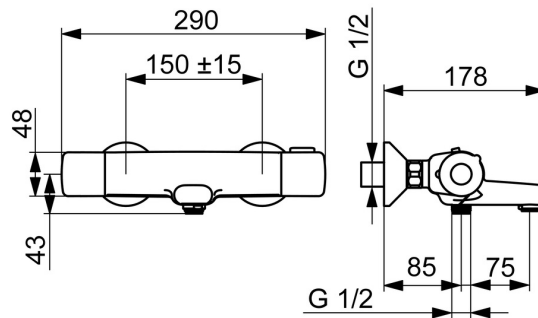

EAN: 4057304019180  
[static.hansa.com/55162131](https://static.hansa.com/55162131)

Maak kennis met deze HANSABASIC thermostaat voor bad en douche met doucheset - een tijdloze keuze voor elke moderne badkamer. Deze kranenset heeft een slanke chromen afwerking en wordt aan de muur gemonteerd. Hij heeft niet alleen een universeel ontwerp, maar biedt ook een uitstekende prijs-prestatieverhouding. De temperatuur- en debietregelhendel zijn eenvoudig in te stellen, terwijl de eco- en veiligheidsfuncties voor de watertemperatuur zorgen voor efficiëntie en veiligheid. Geniet van verschillende soorten douchestralen met de 3 straalsoorten, compleet met handdouche, douchestang en doucheslang. Kies de BASIC-lijn voor dagelijks plezier bij dagelijks gebruik.

58162171 Thermostaat voor bad en douche  
 55780133 Doucheset

- Bad en douche
- Thermostatisch
- Wandmontage
- Chrom
- Vaste uitloop
- CASCADE® mousseur
- Temperatuurgreep, Debietgreep, Eco optie voor debiet, Veiligheidshendel
- Draaiknop omstelling, Geïntegreerde omstelling met debietregeling
- Handdouche, Glijstang, Doucheslang (1500 mm), Eco debiet control
- Normaal – gelijkmatige en zachte waterstroom, Verkwickend – sterke waterstroom, activeert en verfrist het lichaam, Ontspannend – zachte waterstroom, aangenaam voor het hele lichaam
- THERMO COOL. Meer veiligheid door minimaal opwarmen van de mengkraanbehuizing., Veiligheidsblokkering tegen verbranden bij 38 °C
- Thermostatische temperatuurregeling, Vuilfilter(s), Keramische bovendeele voor debiet
- S-koppelingen met rozetten
- 3-stralig

## Technische gegevens

### Technische eigenschappen

DN-maat	<b>DN15</b>
Warmwatertoevoer	<b>max. +65°C</b>
Werkdruk	<b>1-10 bar</b>
Aansluitmaat	<b>G1/2</b>
Inbouwbreedte	<b>150 ± 15 mm</b>
Projection	<b>160 mm</b>
Terugstroom beveiliging (EN1717)	<b>EB</b>
Materiaal	<b>Brass/Plastic</b>