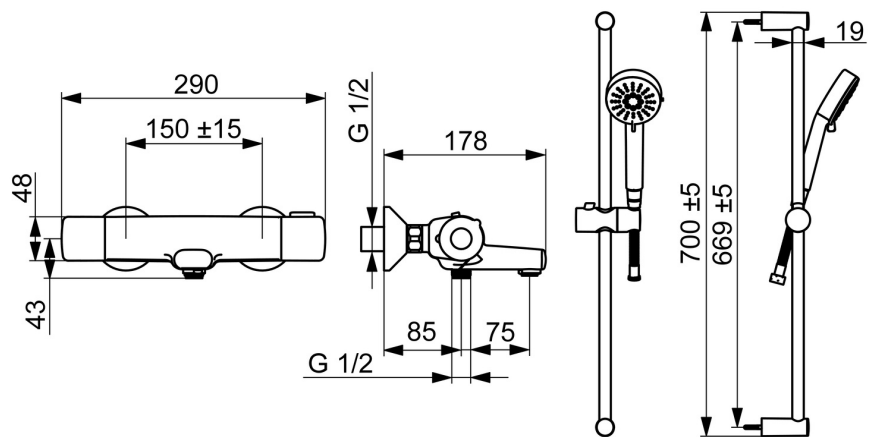

EAN: 4057304019180
static.hansa.com/55162131

- Vasca & doccia
- Termostatico
- Montaggio a parete
- Cromo
- Bocca fissa
- Rompigetto Standard
- Manopola di regolazione temperatura, Manopola di regolazione portata, Funzioni Eco per il flusso d'acqua, Leva di sicurezza
- Deviatore a rotazione, Deviatore integrato / Regolazione portata
- Doccetta a mano, Asta doccia, Flessibile doccia (1500 mm), Eco flow control
- Normale - Getto d'acqua uniforme e morbido, Rinfrescante - Forte getto d'acqua, attiva e rinfresca il corpo, Rilassante - Getto d'acqua morbido, piacevole per tutto il corpo
- THERMO COOL. Maggiore sicurezza grazie al riscaldamento minimo del corpo del miscelatore, Blocco di sicurezza anticottature a 38 °C
- Regolazione termostatica della temperatura, Filtro/i anti-impurità, Vitone ceramico
- Raccordi a S eccentrici
- 3 getti

Dati tecnici

Caratteristiche flusso

Eco-flusso di portata a 3 bar	9.6 l/min
Portata 3 bar	20.4 / 11.4 l/min

Caratteristiche tecniche

Misura DN (dimensione nominale)	DN15
Fornitura di acqua calda	max. +65°C
Pressione di esercizio	1-10 bar
Misura della connessione	G1/2
Profondità di installazione	150 ± 15 mm
Projection	160 mm
Backflow prevention (EN1717)	EB
Materiale	Ottone/Plastica