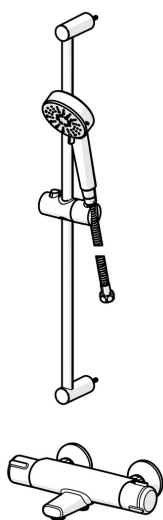

EAN: 4057304019180
static.hansa.com/55162131

- Sprcha & vana
- Termostatická
- Montáž na zeď
- Chrom
- Pevné výtokové rameno
- CASCADE® aerátor
- Rukojeť regulátoru teploty, Rukojeť regulátoru průtoku, Eco funkce k omezení průtoku vody, Bezpečnostní funkce pro teplotu vody
- Otočný přepínač, Přepínač integrovaný do ovládače průtoku
- Ruční sprcha, Sprchová tyč, Sprchová hadice (1500 mm), Eco funkce pro omezení průtoku vody
- Normální - Rovnoměrný a jemný proud vody, Osvěžující - Silný proud vody, aktivuje a osvěžuje tělo, Relaxační - Jemný proud vody, příjemný pro celé tělo
- THERMO COOL - vyšší bezpečnost díky minimálnímu zahřívání těla armatury, Bezpečnostní pojistka proti opaření při 38 °C
- Termostatická kartuše pro ovládání teploty, Filtr(y) na nečistoty, Uzavírací vršek s keramickými destičkami
- Etážky
- 3 proudy

Technické údaje

Vlastnosti průtoku

Úsporný průtok při 3 bar	9.6 l/min
Průtokové množství při 3 bar	20.4 / 11.4 l/min

Technické vlastnosti

Velikost DN (jmenovitý rozměr)	DN15
Zdroj teplé vody	max. +65°C
Pracovní tlak	1-10 bar
Velikost přípojky	G1/2
Instalační šířka	150 ± 15 mm
Projection	160 mm
Zabezpečení proti zpětnému toku (ČSN EN 1717)	EB
Materiál	Mosaz/Plast