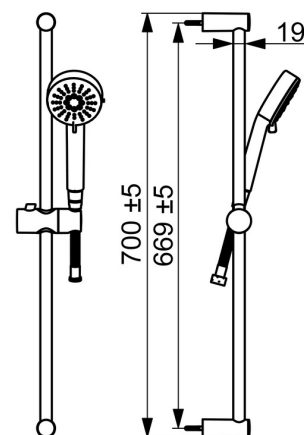

EAN: 4057304019180
static.hansa.com/55162131

- Sprcha & vana
- Termostatická
- Montáž na zeď
- Chrom
- Pevné výtokové rameno
- CASCADE® aerátor
- Rukojeť regulátoru teploty, Rukojeť regulátoru průtoku, Eco funkce k omezení průtoku vody, Bezpečnostní funkce pro teplotu vody
- Otočný přepínač, Přepínač integrovaný do ovládače průtoku
- Ruční sprcha, Sprchová tyč, Sprchová hadice (1500 mm), Eco funkce pro omezení průtoku vody
- Normální - Rovnoměrný a jemný proud vody, Osvěžující - Silný proud vody, aktivuje a osvěžuje tělo, Relaxační - Jemný proud vody, příjemný pro celé tělo
- THERMO COOL - vyšší bezpečnost díky minimálnímu zahřívání těla armatury, Bezpečnostní pojistka proti opaření při 38 °C
- Termostatická kartuše pro ovládání teploty, Filtr(y) na nečistoty, Uzavírací vršek s keramickými destičkami
- Etážky
- 3 proudy

Technické údaje

Vlastnosti průtoku

Úsporný průtok při 3 bar	9.6 l/min
Průtokové množství při 3 bar	20.4 / 11.4 l/min

Technické vlastnosti

Velikost DN (jmenovitý rozměr)	DN15
Zdroj teplé vody	max. +65°C
Pracovní tlak	1-10 bar
Velikost přípojky	G1/2
Instalační šířka	150 ± 15 mm
Projection	160 mm
Zabezpečení proti zpětnému toku (ČSN EN 1717)	EB
Materiál	Mosaz/Plast