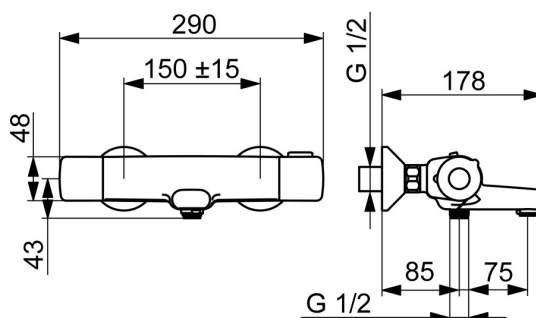

EAN: 4057304019180
static.hansa.com/55162131

- Sprcha & vana
- Termostatická
- Montáž na zeď
- Chrom
- Pevné výtokové rameno
- CASCADE® aerátor
- Rukojeť regulátoru teploty, Rukojeť regulátoru průtoku, Eco funkce k omezení průtoku vody, Bezpečnostní funkce pro teplotu vody
- Otočný přepínač, Přepínač integrovaný do ovládače průtoku
- Ruční sprcha, Sprchová tyč, Sprchová hadice (1500 mm), Eco funkce pro omezení průtoku vody
- Normální - Rovnoměrný a jemný proud vody, Osvěžující - Silný proud vody, aktivuje a osvěžuje tělo, Relaxační - Jemný proud vody, příjemný pro celé tělo
- THERMO COOL - vyšší bezpečnost díky minimálnímu zahřívání těla armatury, Bezpečnostní pojistka proti opaření při 38 °C
- Termostatická kartuše pro ovládání teploty, Filtr(y) na nečistoty, Uzavírací vršek s keramickými destičkami
- Etážky
- 3 proudy

Technické údaje

Vlastnosti průtoku

Úsporný průtok při 3 bar	9.6 l/min
Průtokové množství při 3 bar	20.4 / 11.4 l/min

Technické vlastnosti

Velikost DN (jmenovitý rozměr)	DN15
Zdroj teplé vody	max. +65°C
Pracovní tlak	1-10 bar
Velikost přípojky	G1/2
Instalační šířka	150 ± 15 mm
Projection	160 mm
Zabezpečení proti zpětnému toku (ČSN EN 1717)	EB
Materiál	Mosaz/Plast