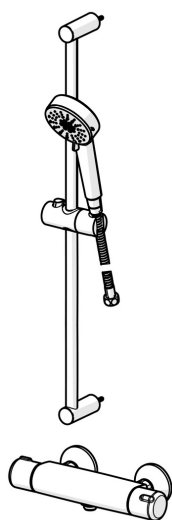

EAN: 4057304019173
static.hansa.com/55150131

- Riešenia pre sprchy
- Termostatická
- Nástenná montáž
- Chróm
- Rukoväť regulátora teploty vody, Rukoväť regulátora prietoku vody, Eco funkcia pre obmedzenie prietoku vody, Bezpečnostná funkcia pre teplotu vody
- Ručná sprcha, Sprchová tyč, Sprchová hadica (1500 mm), Eco regulácia prietoku vody
- Normálny – Rovnomerný a jemný prúd vody, Osviežujúci – Silný prúd vody, aktivuje a osviežuje telo, Relaxačný – Jemný prúd vody, príjemný pre celé telo
- THERMO COOL - viac bezpečnosti vďaka minimálnemu ohrevu tela armatúry, Bezpečnostná poisťka proti obareniu pri 38 °C
- Uzatvárací vršok s keramikými doštičkami, Spätný ventil (-y), Filter, filtre na nečistoty, Termostatická kartuša pre ovládanie teploty
- Excentrické etážky
- 3-prúdová

Technické údaje

Vlastnosti prietoku

Prietok Eco pri 3 bar	9.6 l/min
Prietok pri tlaku 3 bar	11.4 l/min

Technické vlastnosti

Veľkosť DN (menovitý rozmer)	DN15
Dodávka teplej vody	max. +65°C
Pracovný tlak	1-10 bar
Spojovacia veľkosť	G1/2
Vzdialenosť na inštaláciu	150 ± 15 mm
Spätná klapka (STN EN 1717)	EB
Materiál	Mosadz/Plast