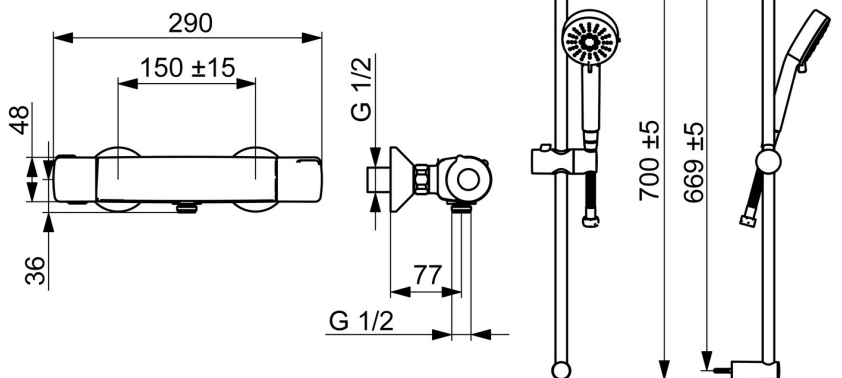

EAN: 4057304019173
static.hansa.com/55150131

- Riešenia pre sprchy
- Termostatická
- Nástenná montáž
- Chróm
- Rukoväť regulátora teploty vody, Rukoväť regulátora prietoku vody, Eco funkcia pre obmedzenie prietoku vody, Bezpečnostná funkcia pre teplotu vody
- Ručná sprcha, Sprchová tyč, Sprchová hadica (1500 mm), Eco regulácia prietoku vody
- Normálny – Rovnomerný a jemný prúd vody, Osviežujúci – Silný prúd vody, aktivuje a osviežuje telo, Relaxačný – Jemný prúd vody, príjemný pre celé telo
- THERMO COOL - viac bezpečnosti vďaka minimálnemu ohrevu tela armatúry, Bezpečnostná poisťka proti obareniu pri 38 °C
- Uzatvárací vršok s keramikými doštičkami, Spätný ventil (-y), Filter, filtre na nečistoty, Termostatická kartuša pre ovládanie teploty
- Excentrické etážky
- 3-prúdová

Technické údaje

Vlastnosti prietoku

Prietok Eco pri 3 bar	9.6 l/min
Prietok pri tlaku 3 bar	11.4 l/min

Technické vlastnosti

Veľkosť DN (menovitý rozmer)	DN15
Dodávka teplej vody	max. +65°C
Pracovný tlak	1-10 bar
Spojovacia veľkosť	G1/2
Vzdialenosť na inštaláciu	150 ± 15 mm
Spätná klapka (STN EN 1717)	EB
Materiál	Mosadz/Plast