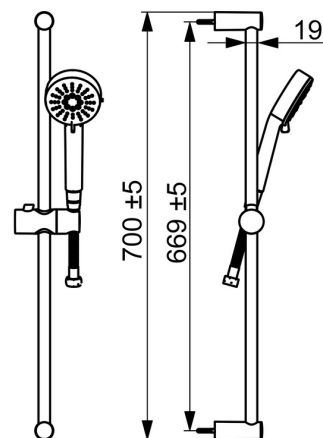

EAN: 4057304019173  
[static.hansa.com/55150131](https://static.hansa.com/55150131)

- Řešení pro sprchy
- Termostatická
- Montáž na zeď
- Chrom
- Rukojeť regulátoru teploty, Rukojeť regulátoru průtoku, Eco funkce k omezení průtoku vody, Bezpečnostní funkce pro teplotu vody
- Ruční sprcha, Sprchová tyč, Sprchová hadice (1500 mm), Eco funkce pro omezení průtoku vody
- Normální - Rovnoměrný a jemný proud vody, Osvěžující - Silný proud vody, aktivuje a osvěžuje tělo, Relaxační - Jemný proud vody, příjemný pro celé tělo
- THERMO COOL - vyšší bezpečnost díky minimálnímu zahřívání těla armatury, Bezpečnostní pojistka proti opaření při 38 °C
- Uzavírací vršek s keramickými destičkami, Zpětný ventil (-y), Filtr(y) na nečistoty, Termostatická kartuše pro ovládání teploty
- Etážky
- 3 proudy

### Technické vlastnosti

Velikost DN (jmenovitý rozměr)	<b>DN15</b>
Zdroj teplé vody	<b>max. +65°C</b>
Pracovní tlak	<b>1-10 bar</b>
Velikost přípojky	<b>G1/2</b>
Instalační šířka	<b>150 ± 15 mm</b>
Zabezpečení proti zpětnému toku (ČSN EN 1717)	<b>EB</b>
Materiál	<b>Mosaz/Plast</b>