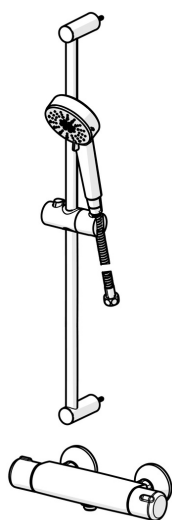

EAN: 4057304019173  
[static.hansa.com/55150131](https://static.hansa.com/55150131)

- Řešení pro sprchy
- Termostatická
- Montáž na zeď
- Chrom
- Rukojeť regulátoru teploty, Rukojeť regulátoru průtoku, Eco funkce k omezení průtoku vody, Bezpečnostní funkce pro teplotu vody
- Ruční sprcha, Sprchová tyč, Sprchová hadice (1500 mm), Eco funkce pro omezení průtoku vody
- Normální - Rovnoměrný a jemný proud vody, Osvěžující - Silný proud vody, aktivuje a osvěžuje tělo, Relaxační - Jemný proud vody, příjemný pro celé tělo
- THERMO COOL - vyšší bezpečnost díky minimálnímu zahřívání těla armatury, Bezpečnostní pojistka proti opaření při 38 °C
- Uzavírací vršek s keramickými destičkami, Zpětný ventil (-y), Filtr(y) na nečistoty, Termostatická kartuše pro ovládání teploty
- Etážky
- 3 proudy

### Vlastnosti průtoku

Úsporný průtok při 3 bar	<b>9.6 l/min</b>
Průtokové množství při 3 bar	<b>11.4 l/min</b>

### Technické vlastnosti

Velikost DN (jmenovitý rozměr)	<b>DN15</b>
Zdroj teplé vody	<b>max. +65°C</b>
Pracovní tlak	<b>1-10 bar</b>
Velikost přípojky	<b>G1/2</b>
Instalační šířka	<b>150 ± 15 mm</b>
Zabezpečení proti zpětnému toku (ČSN EN 1717)	<b>EB</b>
Materiál	<b>Mosaz/Plast</b>