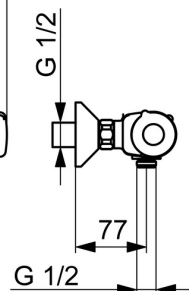

EAN: 4057304019173  
[static.hansa.com/55150131](https://static.hansa.com/55150131)

- Řešení pro sprchy
- Termostatická
- Montáž na zeď
- Chrom
- Rukojeť regulátoru teploty, Rukojeť regulátoru průtoku, Eco funkce k omezení průtoku vody, Bezpečnostní funkce pro teplotu vody
- Ruční sprcha, Sprchová tyč, Sprchová hadice (1500 mm), Eco funkce pro omezení průtoku vody
- Normální - Rovnoměrný a jemný proud vody, Osvěžující - Silný proud vody, aktivuje a osvěžuje tělo, Relaxační - Jemný proud vody, příjemný pro celé tělo
- THERMO COOL - vyšší bezpečnost díky minimálnímu zahřívání těla armatury, Bezpečnostní pojistka proti opaření při 38 °C
- Uzavírací vršek s keramickými destičkami, Zpětný ventil (-y), Filtr(y) na nečistoty, Termostatická kartuše pro ovládání teploty
- Etážky
- 3 proudy

### Technické vlastnosti

Velikost DN (jmenovitý rozměr)	<b>DN15</b>
Zdroj teplé vody	<b>max. +65°C</b>
Pracovní tlak	<b>1-10 bar</b>
Velikost přípojky	<b>G1/2</b>
Instalační šířka	<b>150 ± 15 mm</b>
Zabezpečení proti zpětnému toku (ČSN EN 1717)	<b>EB</b>
Materiál	<b>Mosaz/Plast</b>