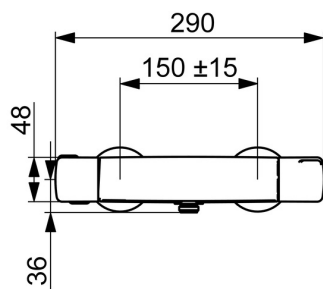

EAN: 4057304019173  
[static.hansa.com/55150131](https://static.hansa.com/55150131)

- Řešení pro sprchy
- Termostatická
- Montáž na zeď
- Chrom
- Rukojeť regulátoru teploty, Rukojeť regulátoru průtoku, Eco funkce k omezení průtoku vody, Bezpečnostní funkce pro teplotu vody
- Ruční sprcha, Sprchová tyč, Sprchová hadice (1500 mm), Eco funkce pro omezení průtoku vody
- Normální - Rovnoměrný a jemný proud vody, Osvěžující - Silný proud vody, aktivuje a osvěžuje tělo, Relaxační - Jemný proud vody, příjemný pro celé tělo
- THERMO COOL - vyšší bezpečnost díky minimálnímu zahřívání těla armatury, Bezpečnostní pojistka proti opaření při 38 °C
- Uzavírací vršek s keramickými destičkami, Zpětný ventil (-y), Filtr(y) na nečistoty, Termostatická kartuše pro ovládání teploty
- Etážky
- 3 proudy

### Technické vlastnosti

Velikost DN (jmenovitý rozměr)	<b>DN15</b>
Zdroj teplé vody	<b>max. +65°C</b>
Pracovní tlak	<b>1-10 bar</b>
Velikost přípojky	<b>G1/2</b>
Instalační šířka	<b>150 ± 15 mm</b>
Zabezpečení proti zpětnému toku (ČSN EN 1717)	<b>EB</b>
Materiál	<b>Mosaz/Plast</b>