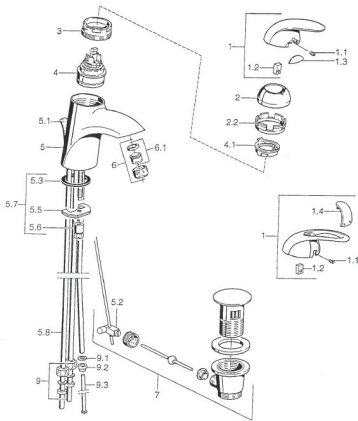

EAN: 4015474001053
static.hansa.com/5513110092

- Umývadlo
- Jednopaková
- Stojanková

Technické údaje

Technické vlastnosti

Dodávka teplej vody	max. +80°C
Pracovný tlak	0.5-10 bar
Materiál	Mosadz

Náhradné diely

SP55131100

Název	Kód
1 Ovládacia rukoväť Ukončené	599055881
1.1 Skrutka, M5x8, SW2.5	59904755
1.2 Klzné puzdro	59904778
1.3 Záslepka Ukončené	59911785
1.4 Záslepka Ukončené	59911786
2 Krytka Chróm/Saténová Ukončené	59906564
2 Krytka	59906563
2.2 Upevňovacia objímka	59906695
3 Očné skrutka, M50x1, SW45	59904775
4 Kartuš, 4.8 eco	59904601
4.1 Hot water limiter	59904759
5.1 Ovládacie tlačidlo Ukončené	59911788
5.2 Spojovací diel tlačidla	59904624
5.3 Tesnenie, 37x48x3.5	59911422
5.5	59904765
5.6 Skrutka, M8x1, SW13	59904766
5.7 Upevňovací set	59910749
5.8 Potrubie Ukončené	59911794
6 Aerátor, M24x1 A, low pressure	59902692
6.1 Aerátor, M22/24, ND	59901553
7 Vypúšťací ventil umývadla	59911441
7 Vypúšťací ventil umývadla Saténová Ukončené	59911442
7 Vypúšťací ventil umývadla Chróm/Zlatá Ukončené	59911450
9 Montáž matice	59904969
9.1 Tesnenie sada, 14.9x8.5x1	59902352
9.2 Tesnenie sada, 10x8	59902272
9.3 Pripájacie hadičky	59902151