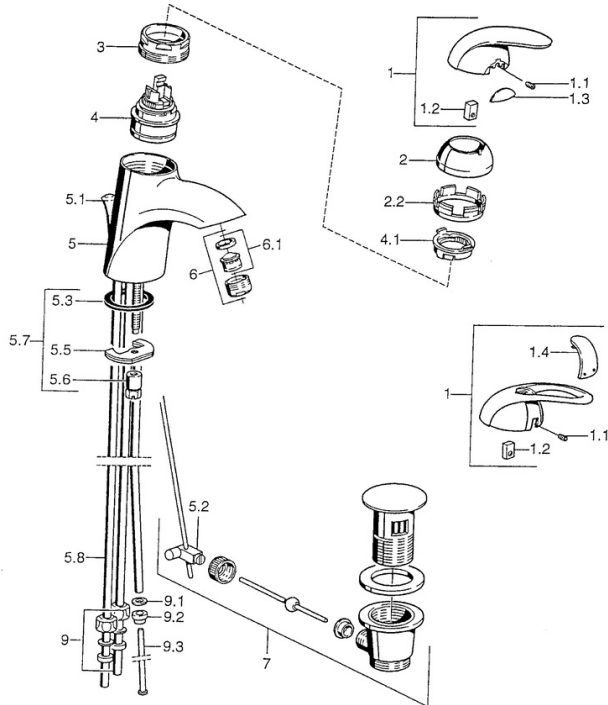

EAN: 4015474001053
static.hansa.com/5513110092

- Umývadlo
- Jednopaková
- Stojanková

Technické údaje

Technické vlastnosti

Dodávka teplej vody	max. +80°C
Pracovný tlak	0.5-10 bar
Materiál	Mosadz

Náhradné diely

SP55131100

Název	Kód
1 Ovládacia rukoväť Ukončené	599055881
1.1 Skrutka, M5x8, SW2.5	59904755
1.2 Klzné puzdro	59904778
1.3 Záslepka Ukončené	59911785
1.4 Záslepka Ukončené	59911786
2 Krytka Chróm/Saténová Ukončené	59906564
2 Krytka	59906563
2.2 Upevňovacia objímka	59906695
3 Očné skrutka, M50x1, SW45	59904775
4 Kartuš, 4.8 eco	59904601
4.1 Hot water limiter	59904759
5.1 Ovládacie tlačidlo Ukončené	59911788
5.2 Spojovací diel tlačidla	59904624
5.3 Tesnenie, 37x48x3.5	59911422
5.5	59904765
5.6 Skrutka, M8x1, SW13	59904766
5.7 Upevňovací set	59910749
5.8 Potrubie Ukončené	59911794
6 Aerátor, M24x1 A, low pressure	59902692
6.1 Aerátor, M22/24, ND	59901553
7 Vypúšťací ventil umývadla	59911441
7 Vypúšťací ventil umývadla Saténová Ukončené	59911442
7 Vypúšťací ventil umývadla Chróm/Zlatá Ukončené	59911450
9 Montáž matice	59904969
9.1 Tesnenie sada, 14.9x8.5x1	59902352
9.2 Tesnenie sada, 10x8	59902272
9.3 Pripájacie hadičky	59902151